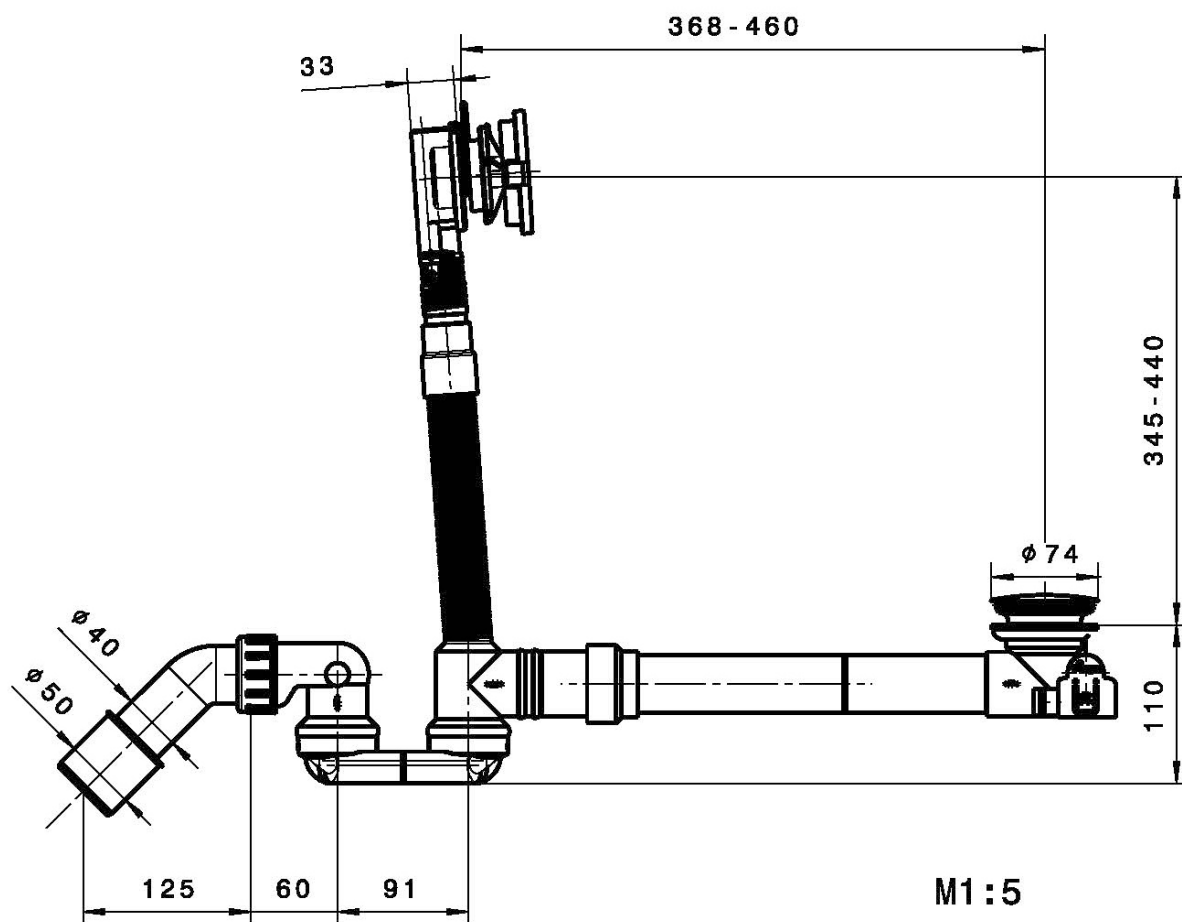

1614C0173

Vidage de baignoire Poresta- Fix E, pour écoulement central vidage
d'écoulement 1½» siphon, coude d'écoulement Ø 40 / 50 mm

Document et photos non-contractuels. Tarif selon la date d'exportation du pdf, mentionné à titre indicatif. Les dimensions en millimètres s'entendent sous réserve des tolérances d'usine, d'éventuelles modifications ultérieures, de même que de nouvelles possibilités de montage. La responsabilité ne peut être engagée en cas de cotes manquantes ou erronées (CO art. 100)