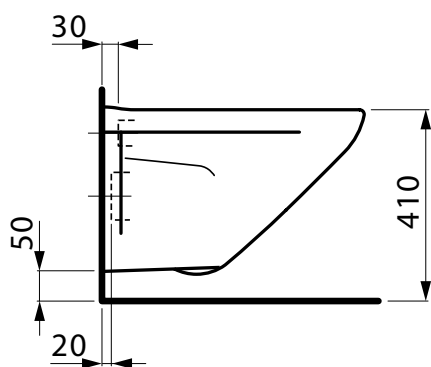

1625C0158

Cuvette murale Moderna R Up,

céramique pour chasse d'eau à encastrer, standard, blanc

Les dimensions en millimètres s'entendent sous réserve des tolérances d'usine, d'éventuelles modifications ultérieures, de même que de nouvelles possibilités de montage. La responsabilité ne peut être engagée en cas de cotes manquantes ou erronées (CO art. 100)