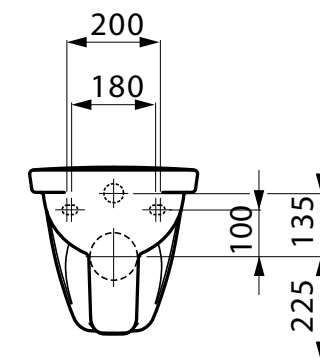

1625C0158

Cuvette murale Moderna R Up,

céramique pour chasse d'eau à encastrer, standard, blanc

Les dimensions en millimètres s'entendent sous réserve des tolérances d'usine, d'éventuelles modifications ultérieures, de même que de nouvelles possibilités de montage. La responsabilité ne peut être engagée en cas de cotes manquantes ou erronées (CO art. 100)