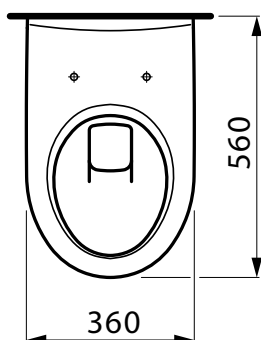

1625C0158

Cuvette murale Moderna R Up,

céramique pour chasse d'eau à encastrer, standard, blanc

Les dimensions en millimètres s'entendent sous réserve des tolérances d'usine, d'éventuelles modifications ultérieures, de même que de nouvelles possibilités de montage. La responsabilité ne peut être engagée en cas de cotes manquantes ou erronées (CO art. 100)