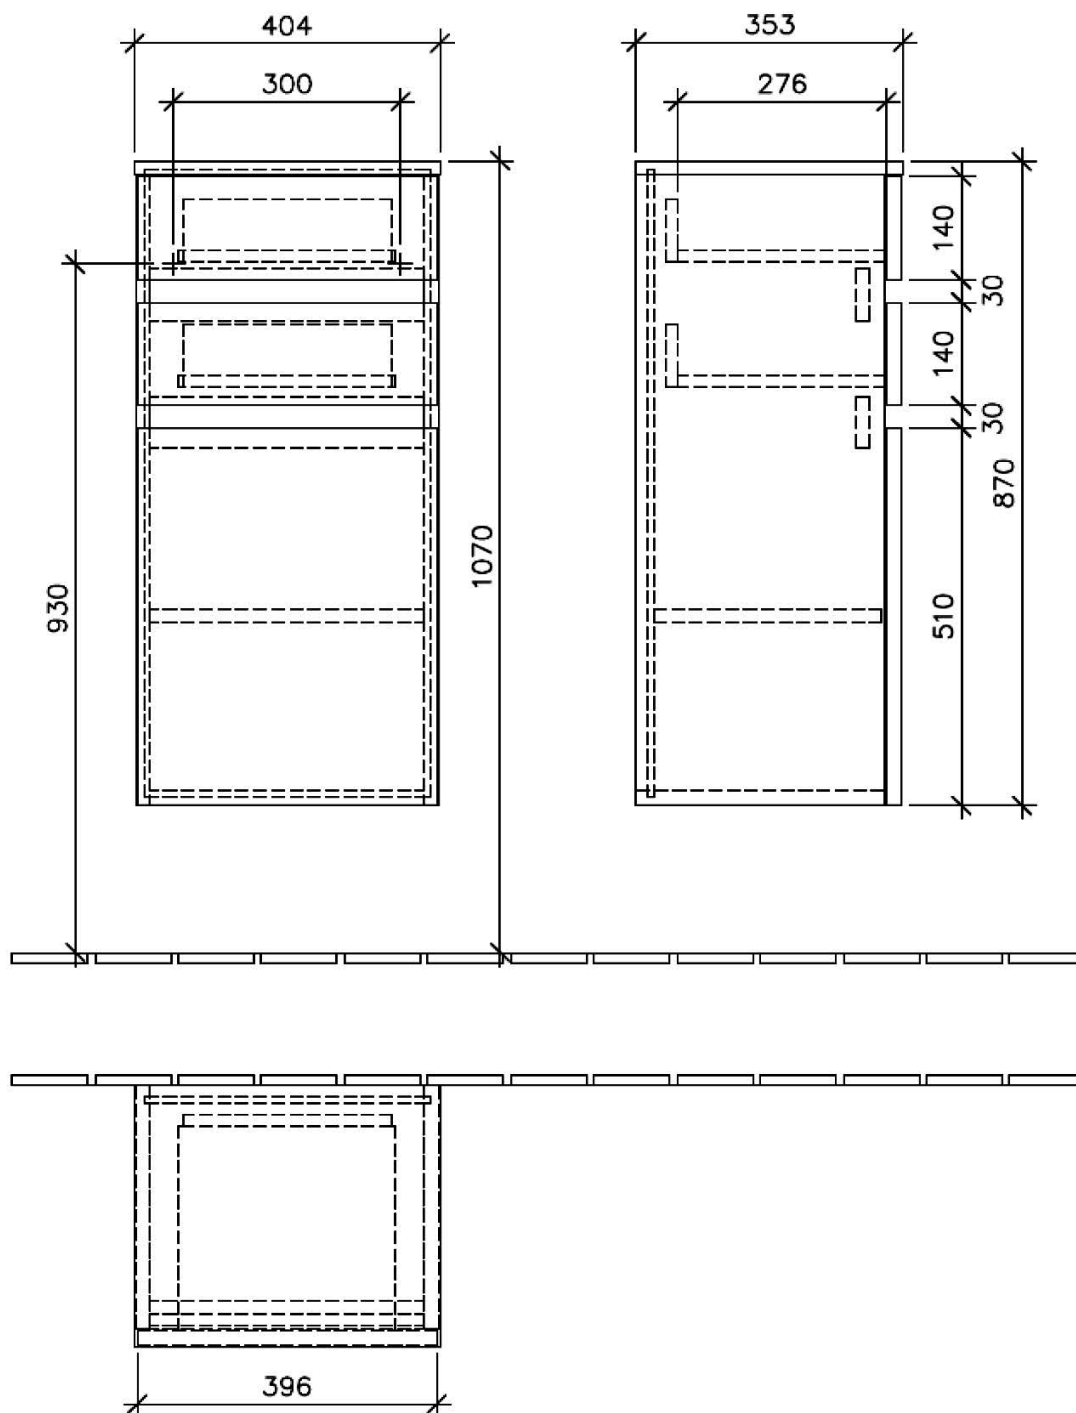

1616N3720

Armoire mi-haute LEGATO, 40,0 x 87,0 x 35,0 cm

Armoire de tablette, 1 porte charnière à gauche élément à 2 tiroirs, standard, Nordic Oak

Document et photos non-contractuels. Tarif selon la date d'exportation du pdf, mentionné à titre indicatif. Les dimensions en millimètres s'entendent sous réserve des tolérances d'usine, d'éventuelles modifications ultérieures, de même que de nouvelles possibilités de montage. La responsabilité ne peut être engagée en cas de cotes manquantes ou erronées (CO art. 100)