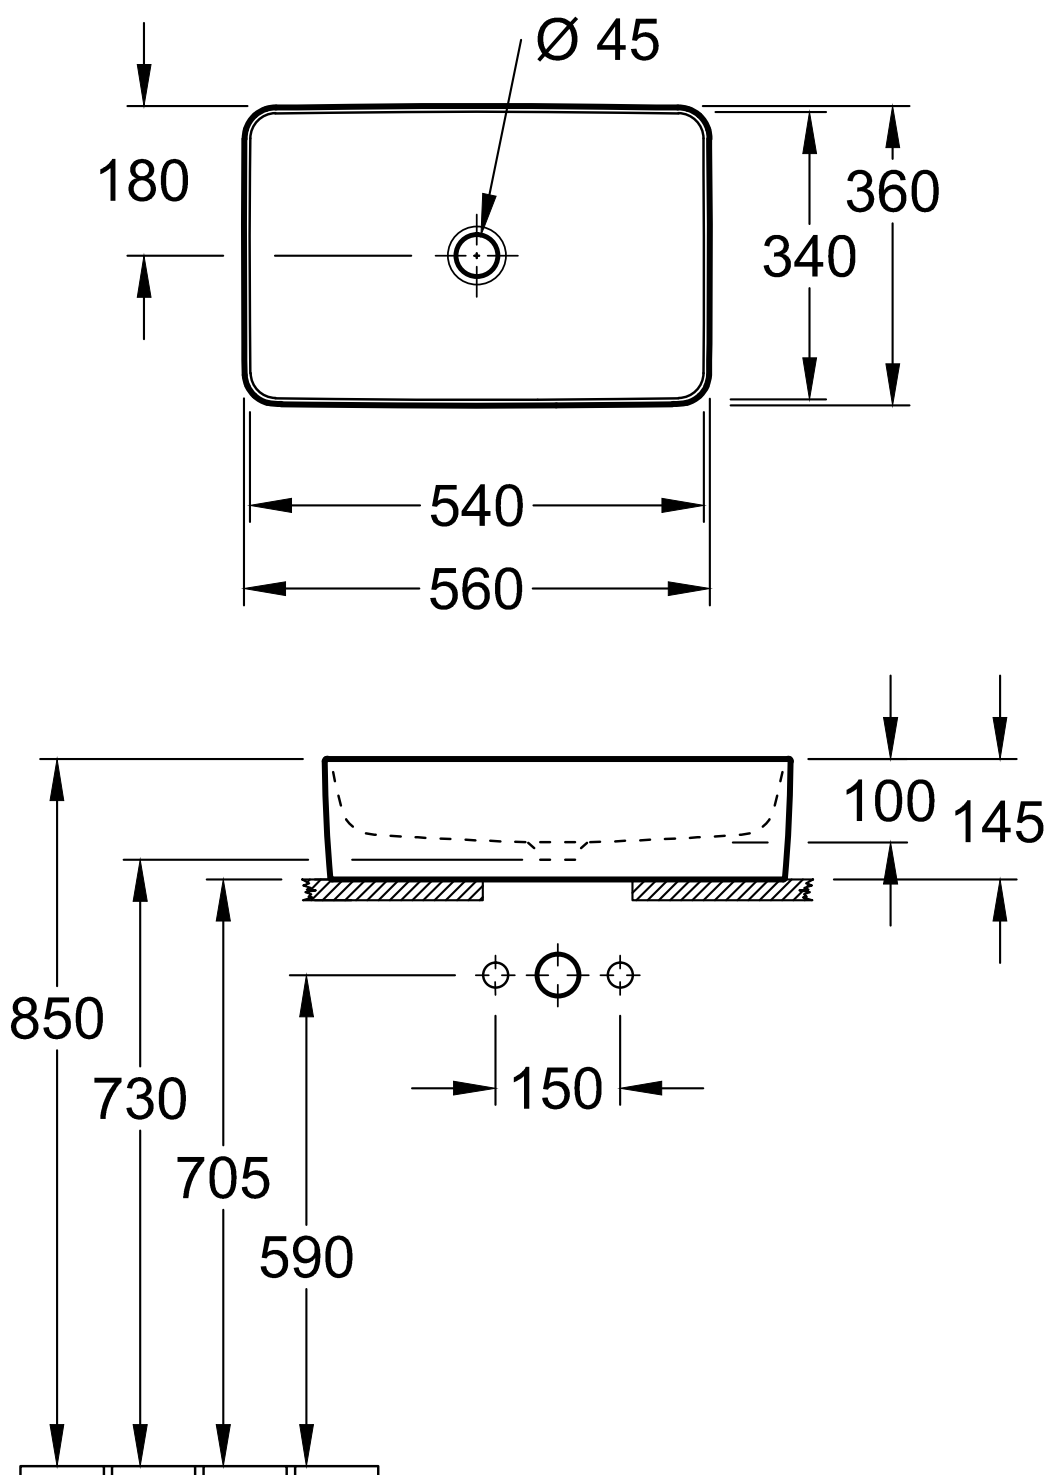

1624C0563

Lavabo à poser COLLARO, 56 x 36 cm

Céramique, carrée sans trop-plein, standard, blanc

Document et photos non-contractuels. Tarif selon la date d'exportation du pdf, mentionné à titre indicatif. Les dimensions en millimètres s'entendent sous réserve des tolérances d'usine, d'éventuelles modifications ultérieures, de même que de nouvelles possibilités de montage. La responsabilité ne peut être engagée en cas de cotes manquantes ou erronées (CO art. 100)