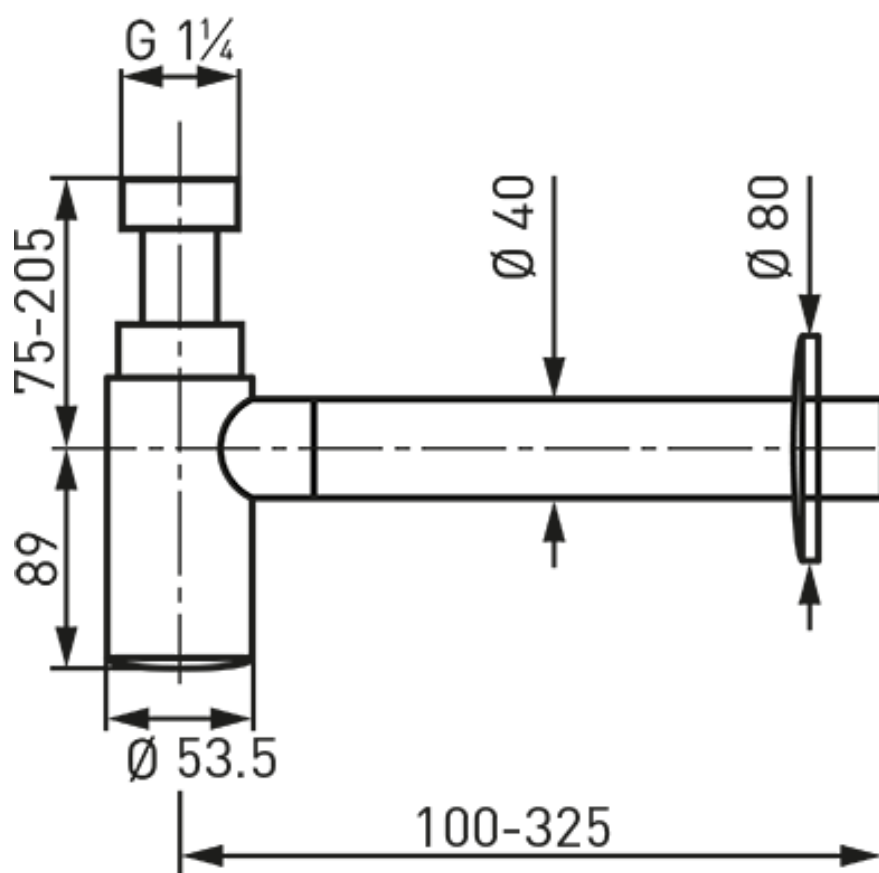

1614C0143

Siphon de lavabo *Classic*²⁰,
1 1/4» x 40 mm, chromé

Document et photos non-contractuels. Tarif selon la date d'exportation du pdf, mentionné à titre indicatif. Les dimensions en millimètres s'entendent sous réserve des tolérances d'usine, d'éventuelles modifications ultérieures, de même que de nouvelles possibilités de montage. La responsabilité ne peut être engagée en cas de cotes manquantes ou erronées (CO art. 100)