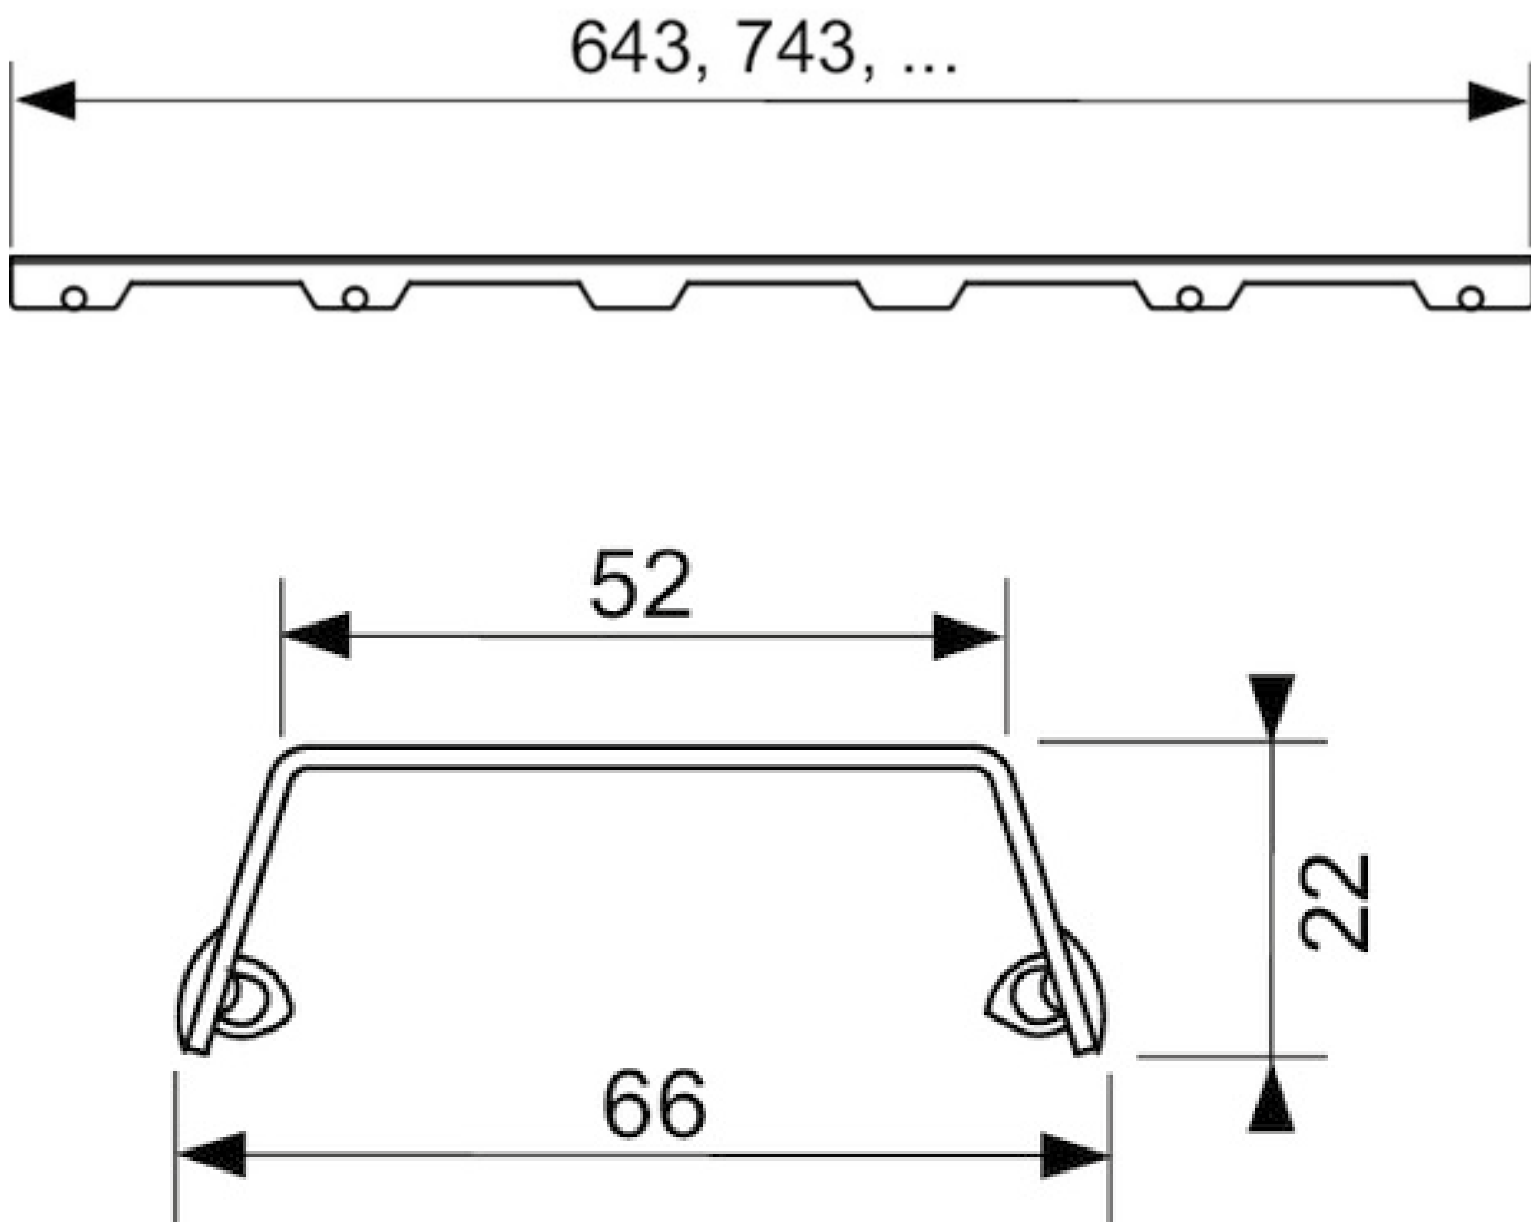

1620C0121

Plaque de recouvrement, Grille Design TECEdrainline «STEEL II» pour rigole
90 cm

Inox brossé

Document et photos non-contractuels. Tarif selon la date d'exportation du pdf, mentionné à titre indicatif. Les dimensions en millimètres s'entendent sous réserve des tolérances d'usine, d'éventuelles modifications ultérieures, de même que de nouvelles possibilités de montage. La responsabilité ne peut être engagée en cas de cotes manquantes ou erronées (CO art. 100)