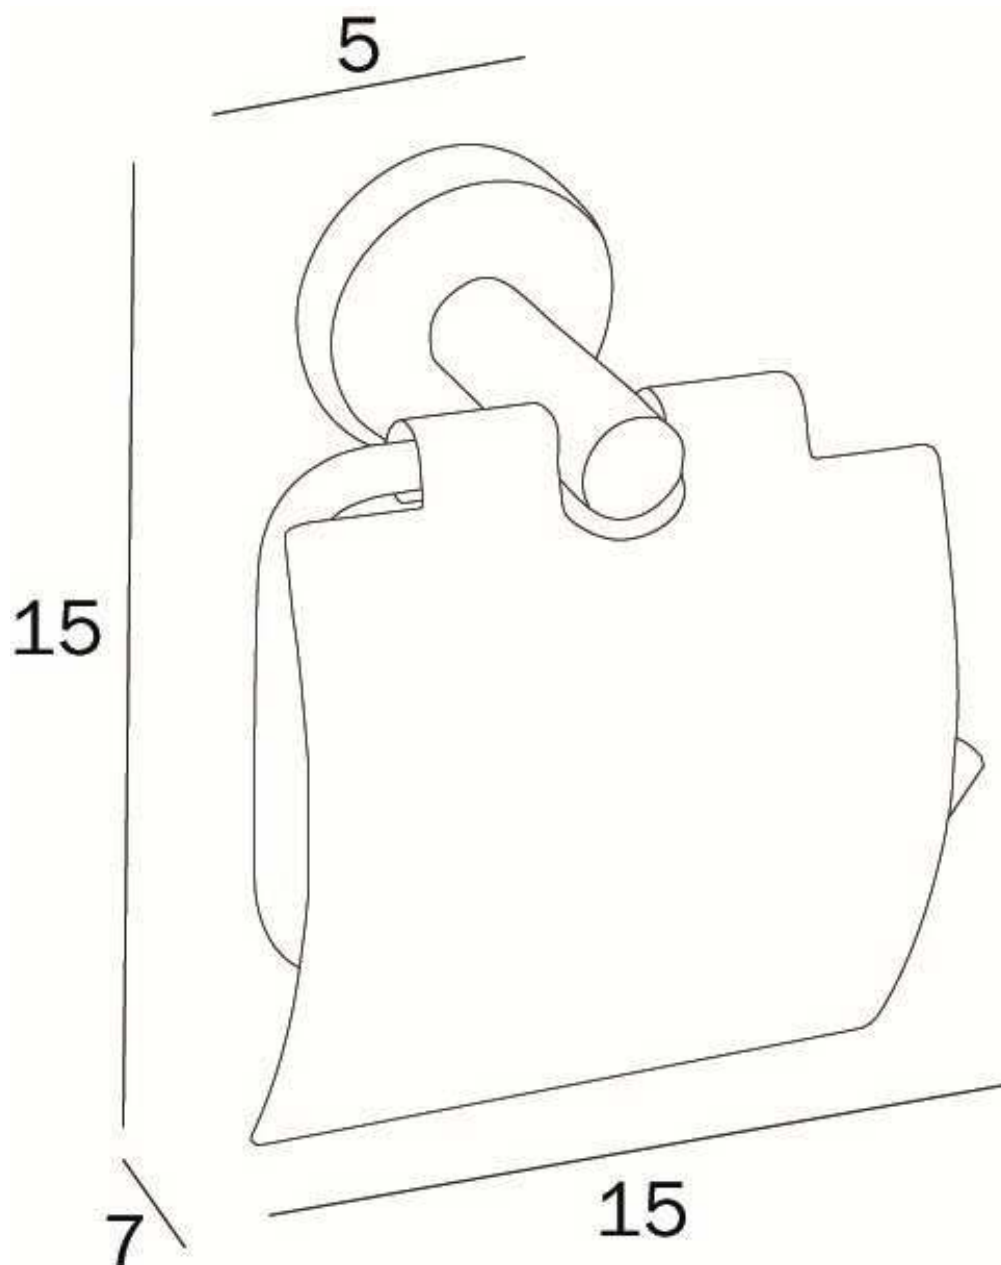

1690C0710

Porte-papier STYL

Avec couvercle basculant, acier inoxydable brossé

Document et photos non-contractuels. Tarif selon la date d'exportation du pdf, mentionné à titre indicatif. Les dimensions en millimètres s'entendent sous réserve des tolérances d'usine, d'éventuelles modifications ultérieures, de même que de nouvelles possibilités de montage. La responsabilité ne peut être engagée en cas de cotes manquantes ou erronées (CO art. 100)