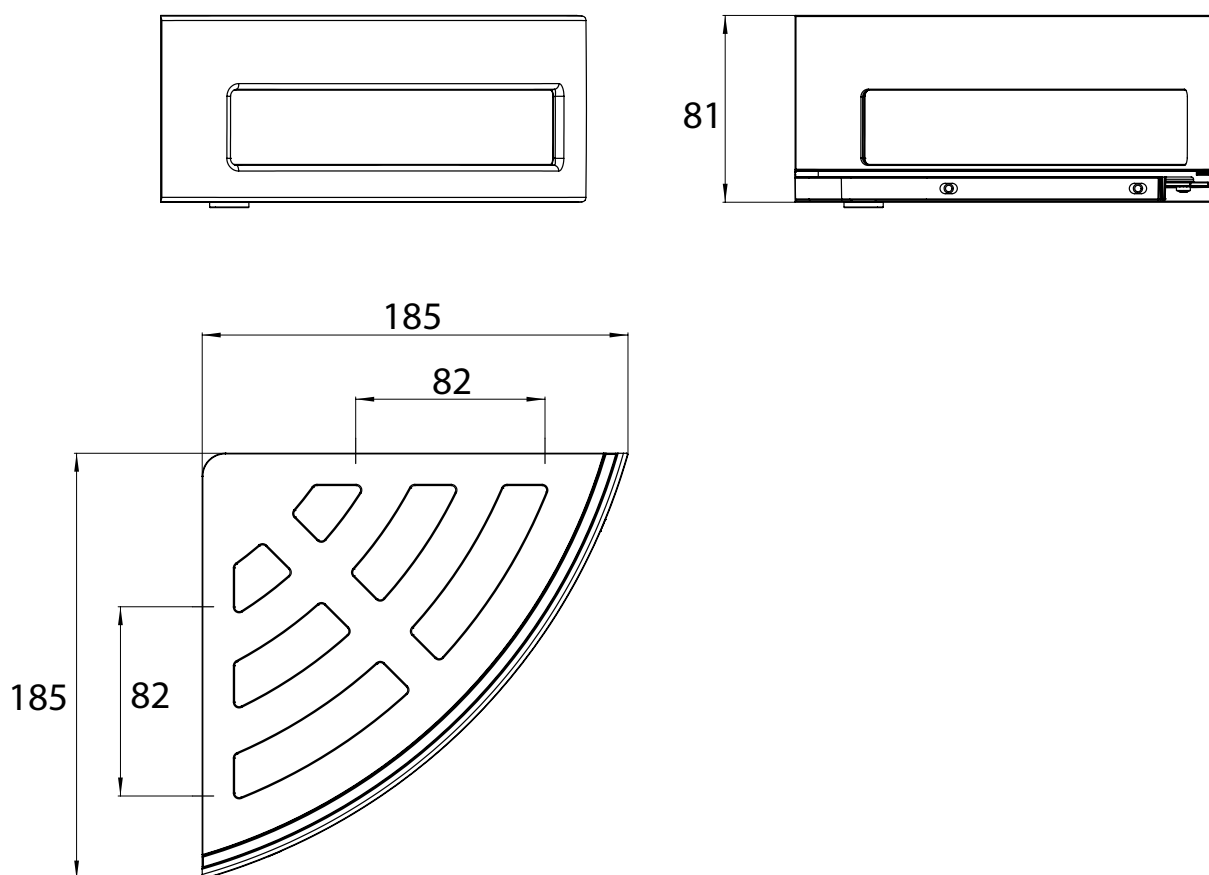

1690C0835

Corbeille de douche d'angle *Melodie*²⁰,

L 185 mm, avec fixation masquée murale, inclus matériel de fixation, amovible, chromé

Document et photos non-contractuels. Tarif selon la date d'exportation du pdf, mentionné à titre indicatif. Les dimensions en millimètres s'entendent sous réserve des tolérances d'usine, d'éventuelles modifications ultérieures, de même que de nouvelles possibilités de montage. La responsabilité ne peut être engagée en cas de cotes manquantes ou erronées (CO art. 100)