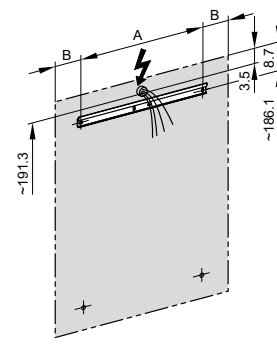

Montageschiene
Rail de suspension
Guida di montaggio