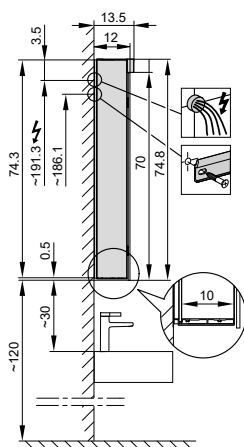

1617M0365

Armoire de toilette *Melodie*¹⁹ N°01, 130 cm

3 portes à double miroir, avec prise, tube fluorescent 1 x 54 W, IP44

Aufputz-Montage **AP**
Pose en applique
Surface mounting

LOB/FL/AP	A	B
50..	35	7.25
60..	35	12.25
70..	55	7.5
80..	55	12.25
90..	65	12.25
100..	65	17.25
120..	95	12.25
130..	95	17.25
150..	125	12.5