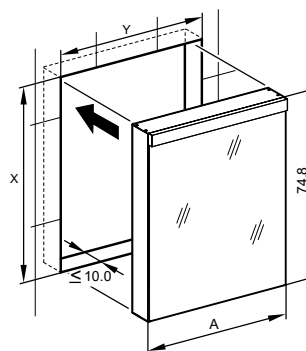

Document et photos non-contractuels. Tarif selon la date d'exportation du pdf, mentionné à titre indicatif. Les dimensions en millimètres s'entendent sous réserve des tolérances d'usine, d'éventuelles modifications ultérieures, de même que de nouvelles possibilités de montage. La responsabilité ne peut être engagée en cas de cotes manquantes ou erronées (CO art. 100)