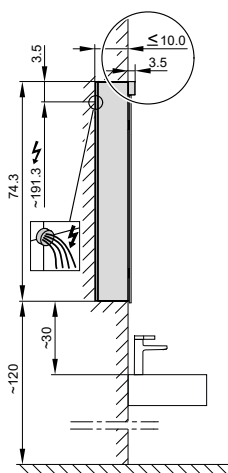

Unterputz-Montage **UP**
Pose en encastrément
Recessed mounting

LOB/FL/UP	A
50..	49.5
60..	59.5
70..	69.5
80..	79.5
90..	89.5
100..	99.5
120..	119.5
130..	129.5
150..	149.5