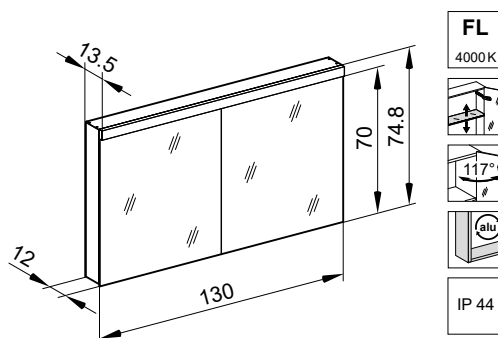

1617M0365

Armoire de toilette *Melodie*¹⁹ N°01, 130 cm

3 portes à double miroir, avec prise, tube fluorescent 1 x 54 W, IP44

Aufputz-Montage **AP**
Pose en applique
Surface mounting

LOB/FL/AP	A	B
50..	35	7.25
60..	35	12.25
70..	55	7.5
80..	55	12.25
90..	65	12.25
100..	65	17.25
120..	95	12.25
130..	95	17.25
150..	125	12.5