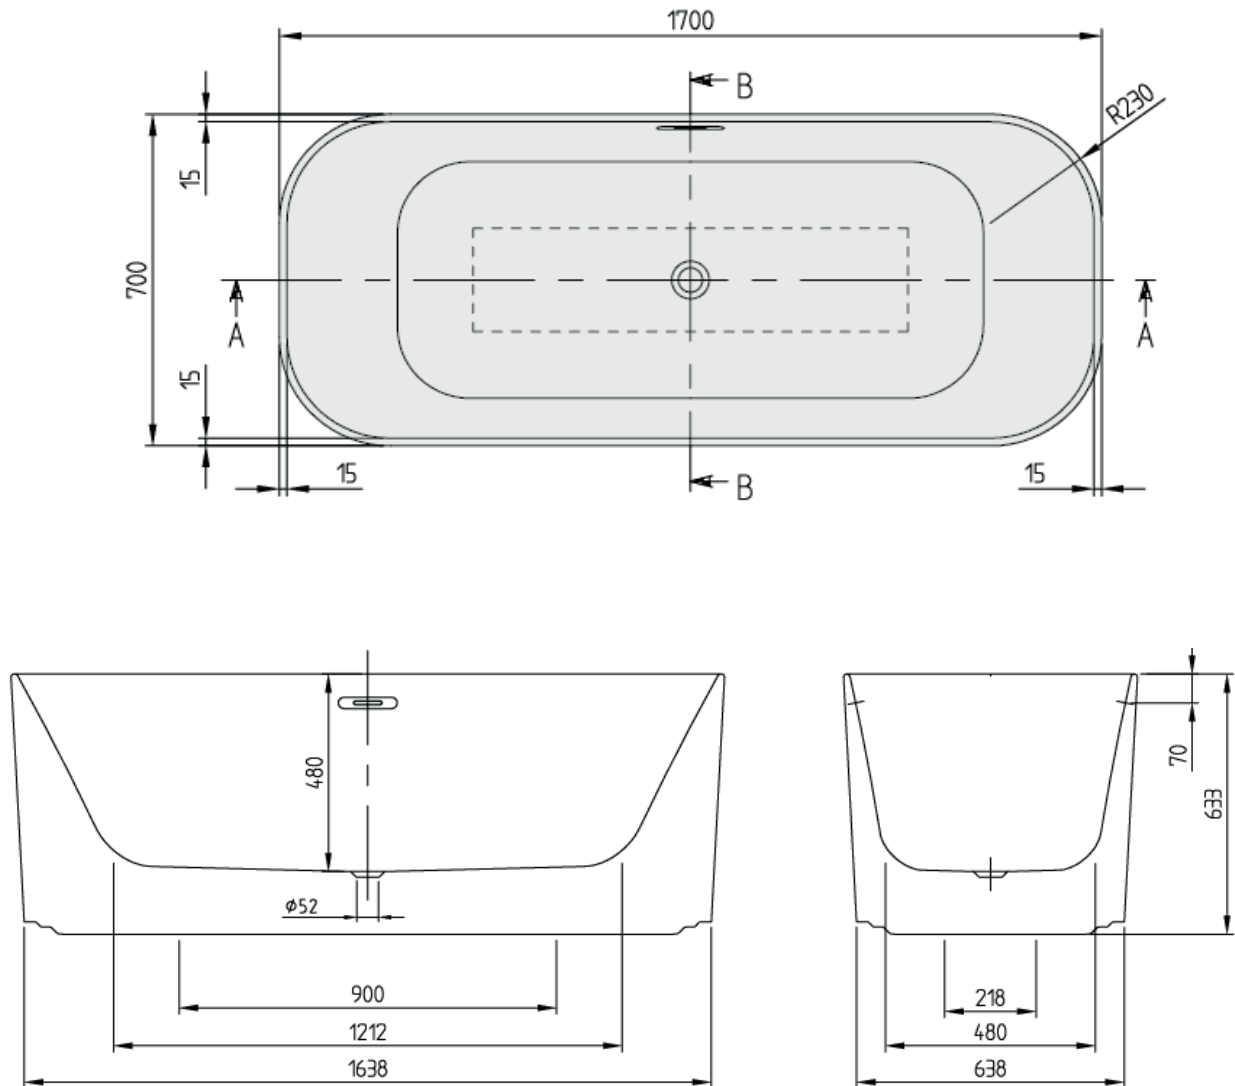

1612C0004

Baignoire FINION 170 x 70 x 48 cm Quaryl, pose libre bonde push-to-open pré installée, trop-plein et l'alimentation eau, anneau Design, fonction Emotion or, standard, blanc

Document et photos non-contractuels. Tarif selon la date d'exportation du pdf, mentionné à titre indicatif. Les dimensions en millimètres s'entendent sous réserve des tolérances d'usine, d'éventuelles modifications ultérieures, de même que de nouvelles possibilités de montage. La responsabilité ne peut être engagée en cas de cotes manquantes ou erronées (CO art. 100)