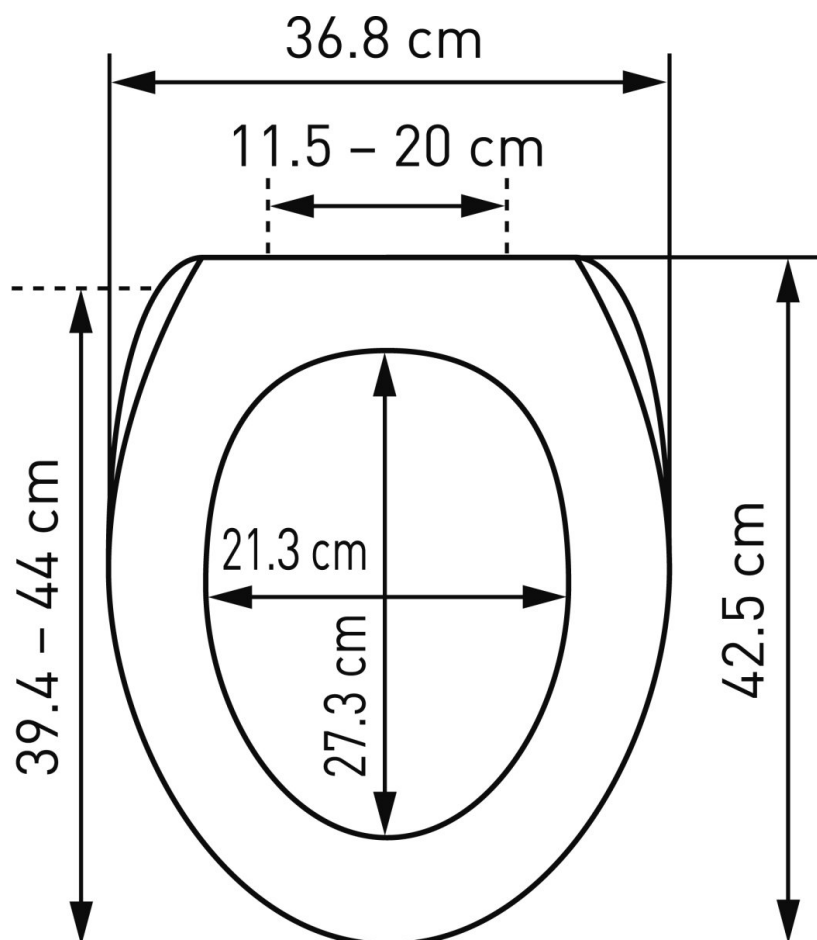

1625M0182

Siège de WC BACAN avec couvercle pour WC suspendu PRO, amovible, abaissement automatique pour H8209650000001/H8209660000001/H8209560000001, charnière fixation par dessus, antibactérien, blanc

**SLOW
DOWN**

**EASY
CLEANING**

Document et photos non-contractuels. Tarif selon la date d'exportation du pdf, mentionné à titre indicatif. Les dimensions en millimètres s'entendent sous réserve des tolérances d'usine, d'éventuelles modifications ultérieures, de même que de nouvelles possibilités de montage. La responsabilité ne peut être engagée en cas de cotes manquantes ou erronées (CO art. 100)