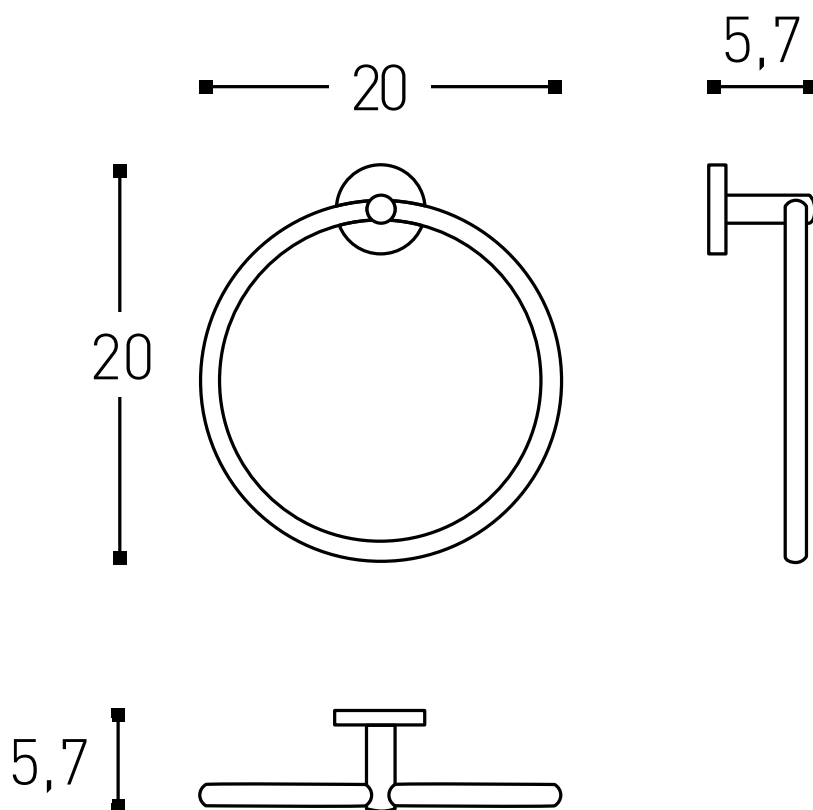

1690C0563

Porte-serviette anneau, H21.7 x L20 x P5.7 cm, rosace ronde, chromé

Document et photos non-contractuels. Tarif selon la date d'exportation du pdf, mentionné à titre indicatif. Les dimensions en millimètres s'entendent sous réserve des tolérances d'usine, d'éventuelles modifications ultérieures, de même que de nouvelles possibilités de montage. La responsabilité ne peut être engagée en cas de cotes manquantes ou erronées (CO art. 100)