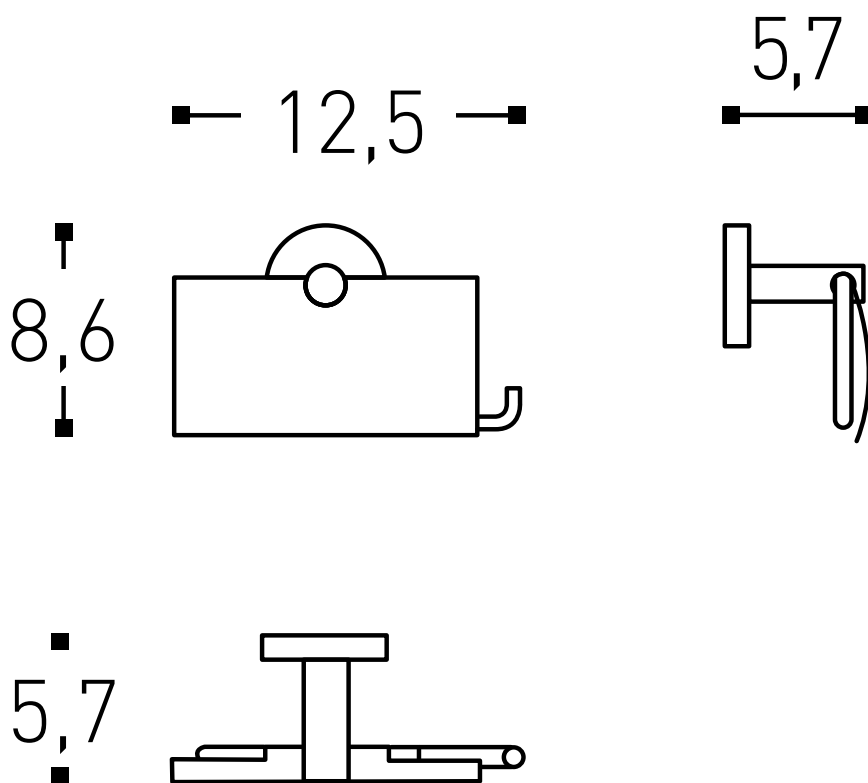

Porte-papier WC avec couvercle, rosace ronde, chromé

Document et photos non-contractuels. Tarif selon la date d'exportation du pdf, mentionné à titre indicatif. Les dimensions en millimètres s'entendent sous réserve des tolérances d'usine, d'éventuelles modifications ultérieures, de même que de nouvelles possibilités de montage. La responsabilité ne peut être engagée en cas de cotes manquantes ou erronées (CO art. 100)