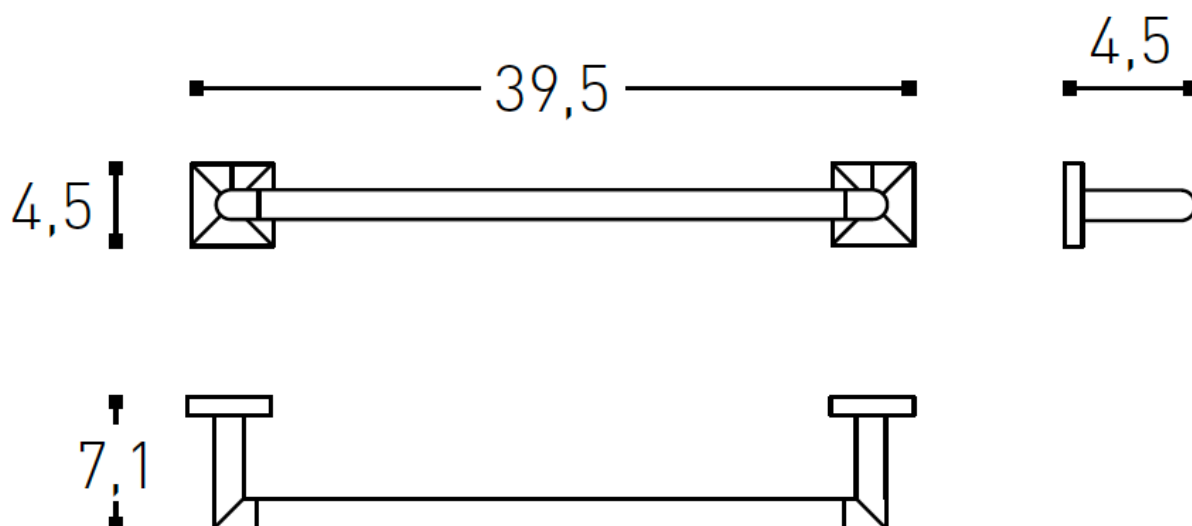

1690C0688

Porte-serviette 40 cm, rosace carrée, chromé

Document et photos non-contractuels. Tarif selon la date d'exportation du pdf, mentionné à titre indicatif. Les dimensions en millimètres s'entendent sous réserve des tolérances d'usine, d'éventuelles modifications ultérieures, de même que de nouvelles possibilités de montage. La responsabilité ne peut être engagée en cas de cotes manquantes ou erronées (CO art. 100)