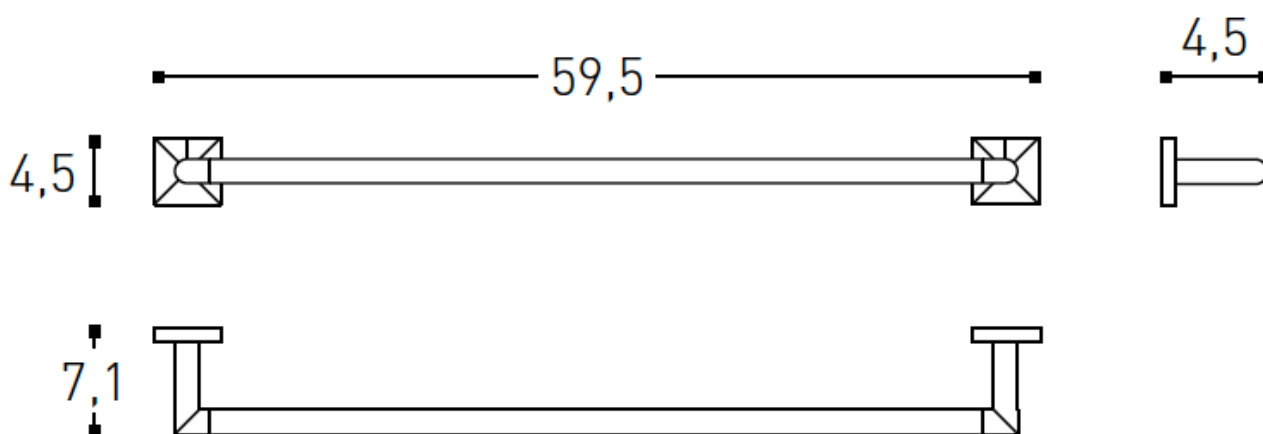

1690C0573

Porte-serviette 60 cm, rosace carrée, chromé

Document et photos non-contractuels. Tarif selon la date d'exportation du pdf, mentionné à titre indicatif. Les dimensions en millimètres s'entendent sous réserve des tolérances d'usine, d'éventuelles modifications ultérieures, de même que de nouvelles possibilités de montage. La responsabilité ne peut être engagée en cas de cotes manquantes ou erronées (CO art. 100)