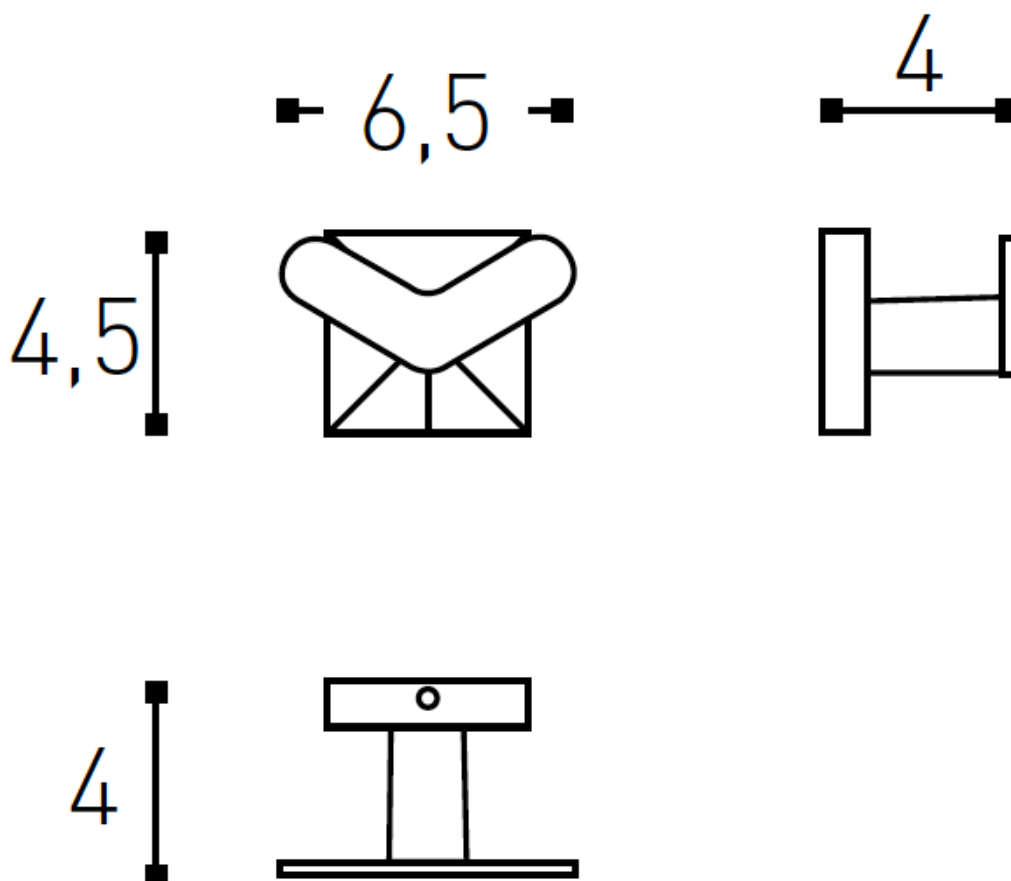

## Crochet à habits, patère double, rosace carrée, chromé

Document et photos non-contractuels. Tarif selon la date d'exportation du pdf, mentionné à titre indicatif. Les dimensions en millimètres s'entendent sous réserve des tolérances d'usine, d'éventuelles modifications ultérieures, de même que de nouvelles possibilités de montage. La responsabilité ne peut être engagée en cas de cotes manquantes ou erronées (CO art. 100)