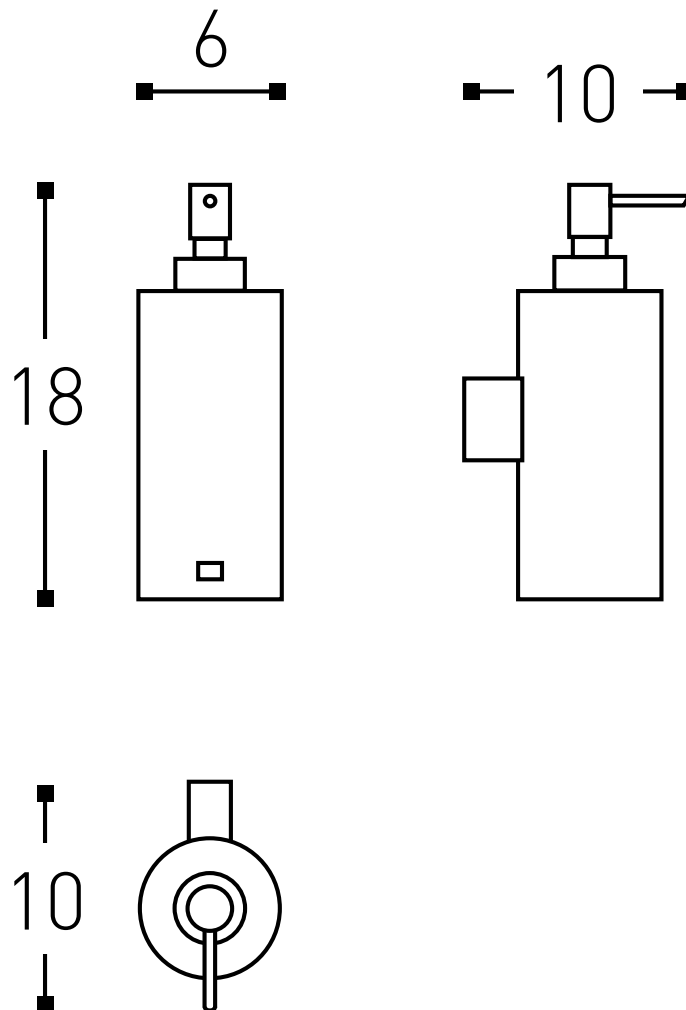

1690C0216

Distributeur à savon, mural, H18 x L8 x P13 cm, chromé

Document et photos non-contractuels. Tarif selon la date d'exportation du pdf, mentionné à titre indicatif. Les dimensions en millimètres s'entendent sous réserve des tolérances d'usine, d'éventuelles modifications ultérieures, de même que de nouvelles possibilités de montage. La responsabilité ne peut être engagée en cas de cotes manquantes ou erronées (CO art. 100)