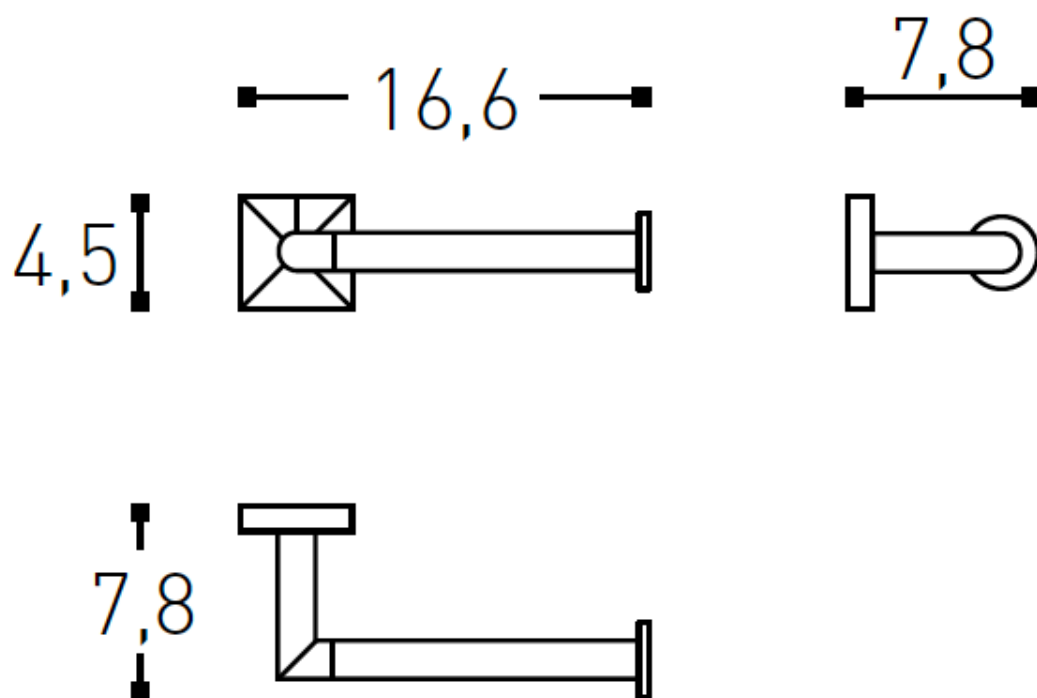

1690C0581

Porte-papier WC sans couvercle, rosace carrée, chromé

Document et photos non-contractuels. Tarif selon la date d'exportation du pdf, mentionné à titre indicatif. Les dimensions en millimètres s'entendent sous réserve des tolérances d'usine, d'éventuelles modifications ultérieures, de même que de nouvelles possibilités de montage. La responsabilité ne peut être engagée en cas de cotes manquantes ou erronées (CO art. 100)