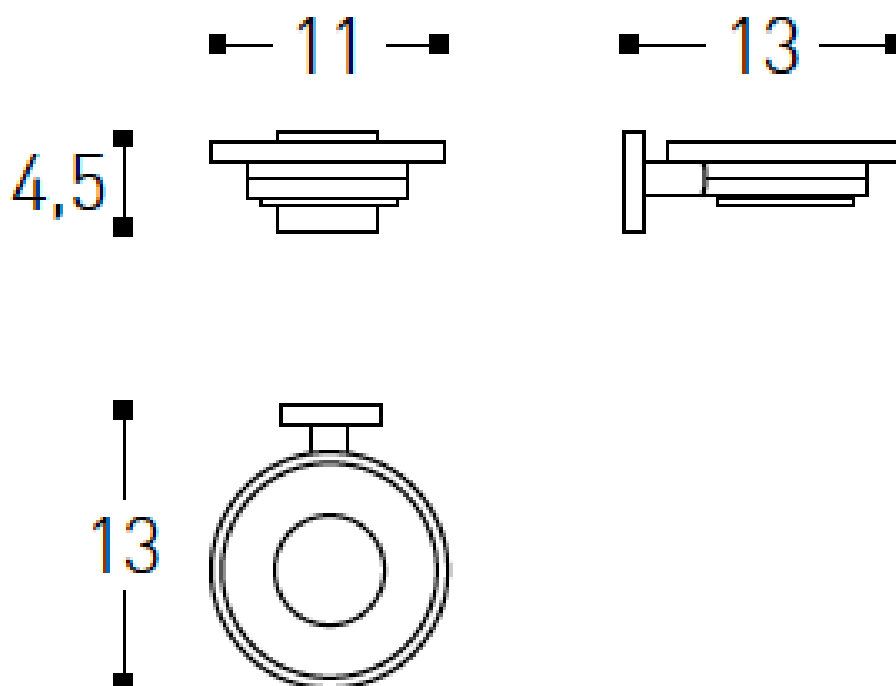

1690C0577

Porte-savon mural, rosace carrée, coupelle en verre satiné, chromé

Document et photos non-contractuels. Tarif selon la date d'exportation du pdf, mentionné à titre indicatif. Les dimensions en millimètres s'entendent sous réserve des tolérances d'usine, d'éventuelles modifications ultérieures, de même que de nouvelles possibilités de montage. La responsabilité ne peut être engagée en cas de cotes manquantes ou erronées (CO art. 100)