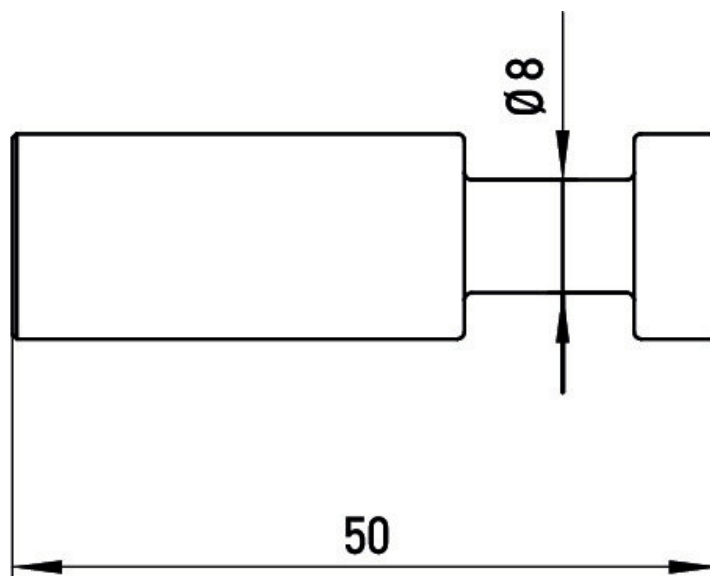

1690C0837

Crochet à habits, patère simple MELODIE<sup>20</sup> - 50 mm, diam. 14.5 mm, chromé

Document et photos non-contractuels. Tarif selon la date d'exportation du pdf, mentionné à titre indicatif. Les dimensions en millimètres s'entendent sous réserve des tolérances d'usine, d'éventuelles modifications ultérieures, de même que de nouvelles possibilités de montage. La responsabilité ne peut être engagée en cas de cotes manquantes ou erronées (CO art. 100)