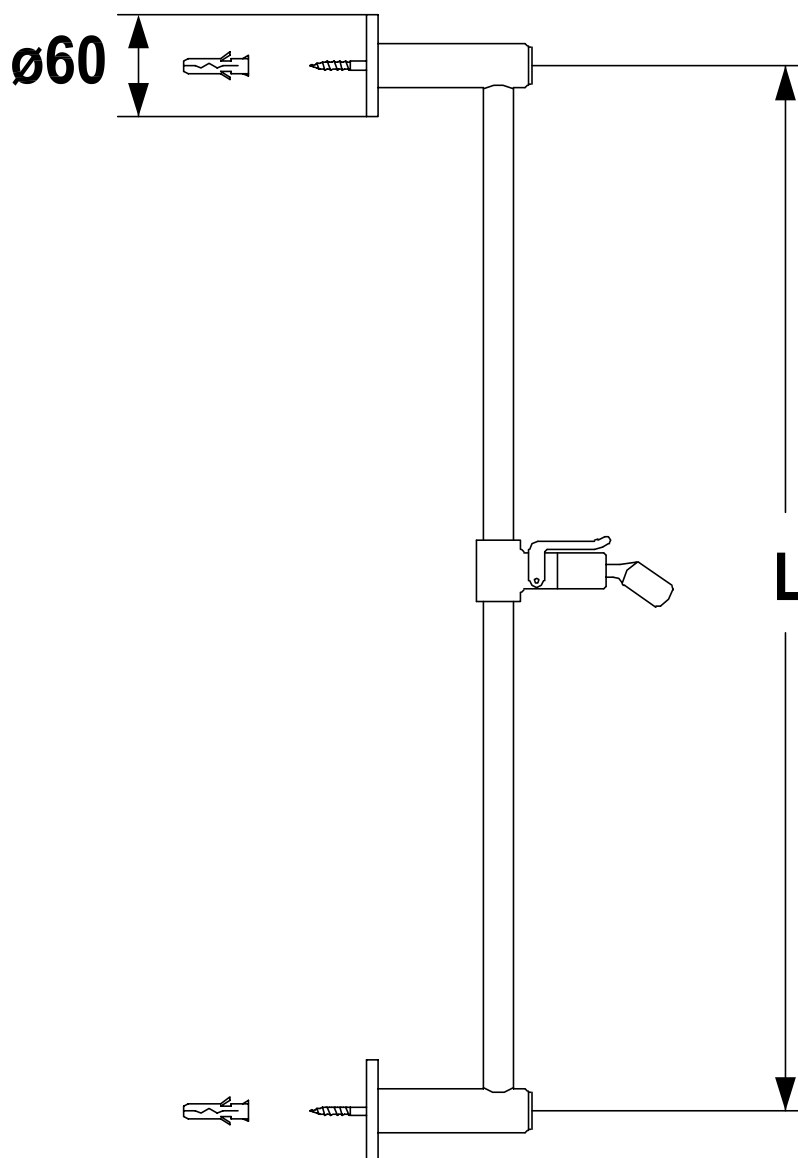

1621C0156

Glissière de douche 110 cm, support à rotule levier de fixation

Document et photos non-contractuels. Tarif selon la date d'exportation du pdf, mentionné à titre indicatif. Les dimensions en millimètres s'entendent sous réserve des tolérances d'usine, d'éventuelles modifications ultérieures, de même que de nouvelles possibilités de montage. La responsabilité ne peut être engagée en cas de cotes manquantes ou erronées (CO art. 100)