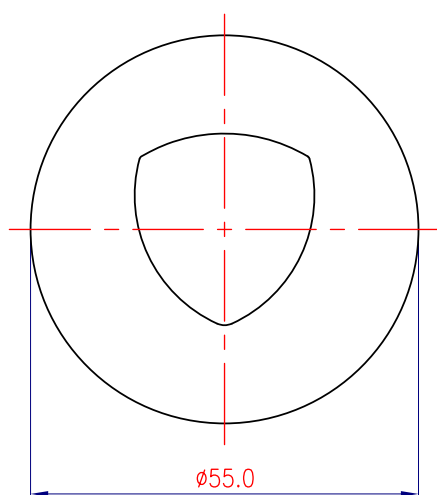

1690C0725

Crochet 5.3 cm MELODIE19 N°03 chromé

Document et photos non-contractuels. Tarif selon la date d'exportation du pdf, mentionné à titre indicatif. Les dimensions en millimètres s'entendent sous réserve des tolérances d'usine, d'éventuelles modifications ultérieures, de même que de nouvelles possibilités de montage. La responsabilité ne peut être engagée en cas de cotes manquantes ou erronées (CO art. 100)