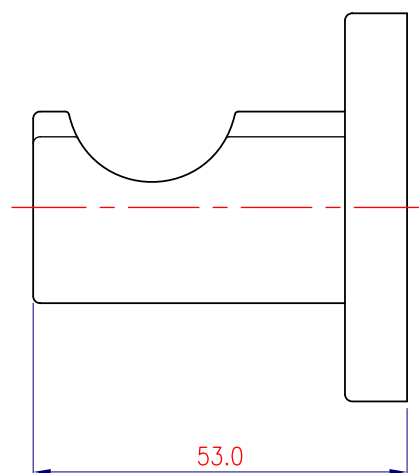

1690C0725

Crochet 5.3 cm MELODIE19 N°03 chromé

Document et photos non-contractuels. Tarif selon la date d'exportation du pdf, mentionné à titre indicatif. Les dimensions en millimètres s'entendent sous réserve des tolérances d'usine, d'éventuelles modifications ultérieures, de même que de nouvelles possibilités de montage. La responsabilité ne peut être engagée en cas de cotes manquantes ou erronées (CO art. 100)