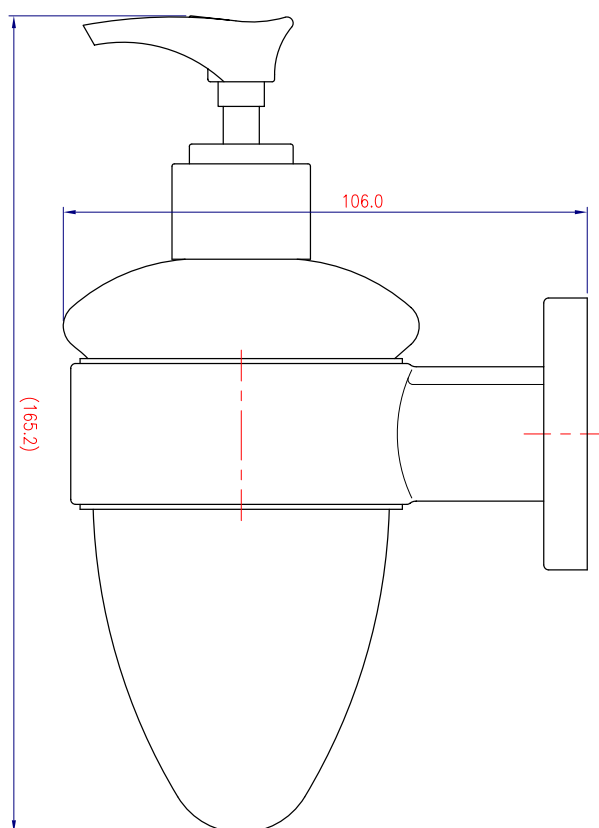

1690C0642

Distributeur de savon, verre mat, MELODIE19 N°03, chromé

Document et photos non-contractuels. Tarif selon la date d'exportation du pdf, mentionné à titre indicatif. Les dimensions en millimètres s'entendent sous réserve des tolérances d'usine, d'éventuelles modifications ultérieures, de même que de nouvelles possibilités de montage. La responsabilité ne peut être engagée en cas de cotes manquantes ou erronées (CO art. 100)