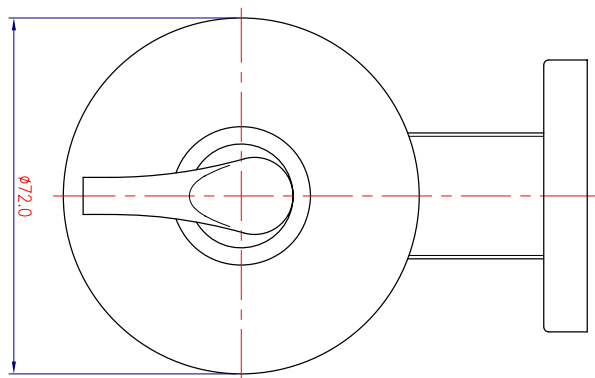

1690C0642

Distributeur de savon, verre mat, MELODIE19 N°03, chromé

Document et photos non-contractuels. Tarif selon la date d'exportation du pdf, mentionné à titre indicatif. Les dimensions en millimètres s'entendent sous réserve des tolérances d'usine, d'éventuelles modifications ultérieures, de même que de nouvelles possibilités de montage. La responsabilité ne peut être engagée en cas de cotes manquantes ou erronées (CO art. 100)