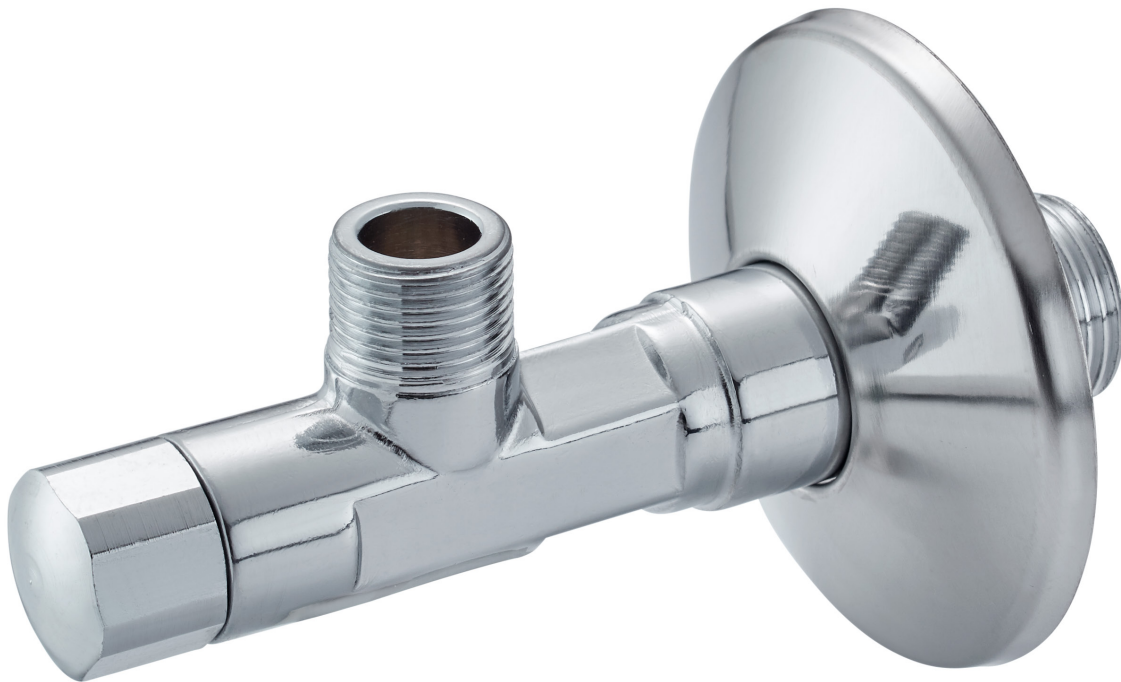

1614C0405

Robinet de réglage CLASSIC20, 1/2», 45 mm, rosace, sans raccord de serrage, groupe acoustique I, chromé

Document et photos non-contractuels. Tarif selon la date d'exportation du pdf, mentionné à titre indicatif. Les dimensions en millimètres s'entendent sous réserve des tolérances d'usine, d'éventuelles modifications ultérieures, de même que de nouvelles possibilités de montage. La responsabilité ne peut être engagée en cas de cotes manquantes ou erronées (CO art. 100)