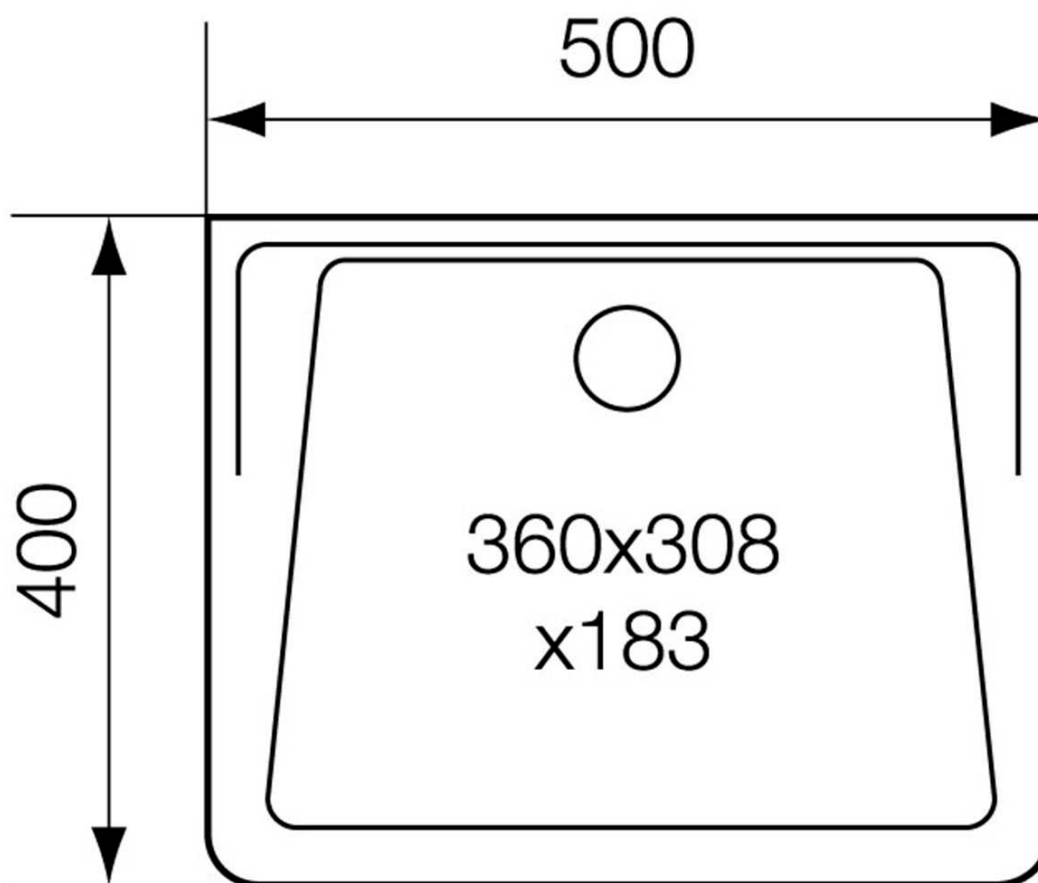

## Bac à laver Pluto granit 50 X 40 X 18 CM

Document et photos non-contractuels. Tarif selon la date d'exportation du pdf, mentionné à titre indicatif. Les dimensions en millimètres s'entendent sous réserve des tolérances d'usine, d'éventuelles modifications ultérieures, de même que de nouvelles possibilités de montage. La responsabilité ne peut être engagée en cas de cotes manquantes ou erronées (CO art. 100)