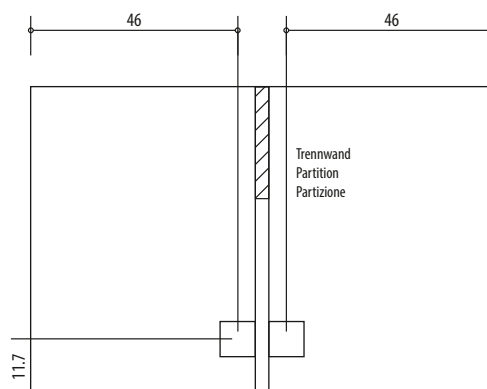

1617S0308

Armoire de toilette SYMPHONIE²⁰ N°01

100 x 71,7 x 13,6 cm profil en aluminium, 2 prises double en bas à droite et à gauche, 2 portes à double miroir (50/50), éclairage LED 5214 Lumen, IP24, standard, blanc

Montageschiene + Stromanschluss
Rail de suspension + Branchement électrique
Guida di montaggio + Alimentazione

Position Steckdosen
Position prises de courant
Posizione prese di corrente

Document et photos non-contractuels. Tarif selon la date d'exportation du pdf, mentionné à titre indicatif. Les dimensions en millimètres s'entendent sous réserve des tolérances d'usine, d'éventuelles modifications ultérieures, de même que de nouvelles possibilités de montage. La responsabilité ne peut être engagée en cas de cotes manquantes ou erronées (CO art. 100)