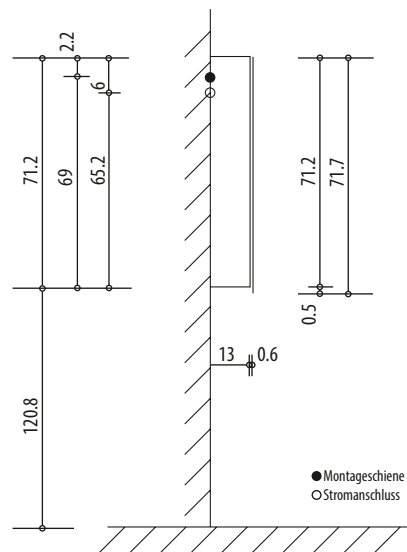

1617S0308

Armoire de toilette SYMPHONIE²⁰ N°01

100 x 71,7 x 13,6 cm profil en aluminium, 2 prises double en bas à droite et à gauche, 2 portes à double miroir (50/50), éclairage LED 5214 Lumen, IP24, standard, blanc

Montageschiene + Stromanschluss
Rail de suspension + Branchement électrique
Guida di montaggio + Alimentazione

Position Steckdosen
Position prises de courant
Posizione prese di corrente

Document et photos non-contractuels. Tarif selon la date d'exportation du pdf, mentionné à titre indicatif. Les dimensions en millimètres s'entendent sous réserve des tolérances d'usine, d'éventuelles modifications ultérieures, de même que de nouvelles possibilités de montage. La responsabilité ne peut être engagée en cas de cotes manquantes ou erronées (CO art. 100)