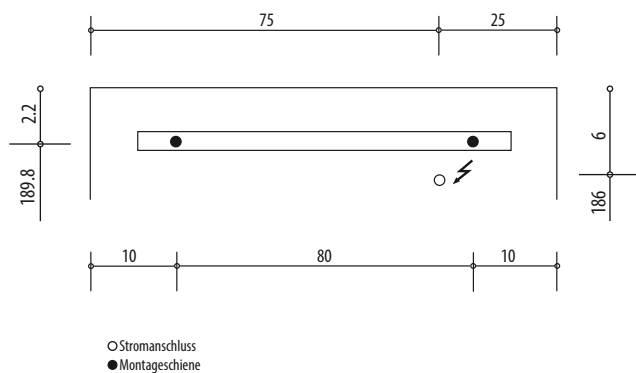

1617S0308

Armoire de toilette SYMPHONIE²⁰ N°01

100 x 71,7 x 13,6 cm profil en aluminium, 2 prises double en bas à droite et à gauche, 2 portes à double miroir (50/50), éclairage LED 5214 Lumen, IP24, standard, blanc

Montageschiene + Stromanschluss
Rail de suspension + Branchement électrique
Guida di montaggio + Alimentazione

Position Steckdosen
Position prises de courant
Posizione prese di corrente

Document et photos non-contractuels. Tarif selon la date d'exportation du pdf, mentionné à titre indicatif. Les dimensions en millimètres s'entendent sous réserve des tolérances d'usine, d'éventuelles modifications ultérieures, de même que de nouvelles possibilités de montage. La responsabilité ne peut être engagée en cas de cotes manquantes ou erronées (CO art. 100)