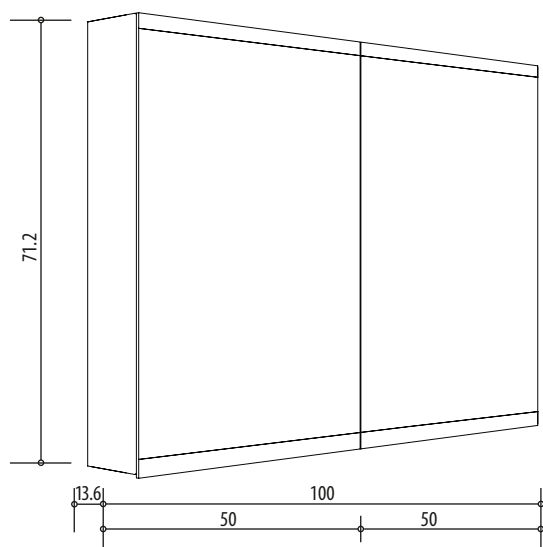

1617S0308

Armoire de toilette SYMPHONIE²⁰ N°01

100 x 71,7 x 13,6 cm profil en aluminium, 2 prises double en bas à droite et à gauche, 2 portes à double miroir (50/50), éclairage LED 5214 Lumen, IP24, standard, blanc