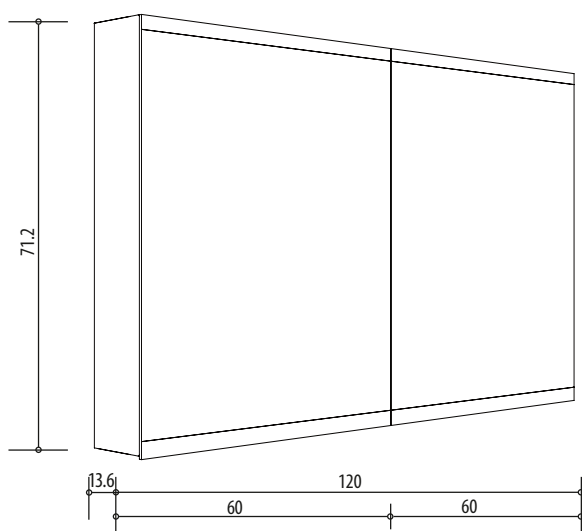

1617S0309

Armoire de toilette SYMPHONIE²⁰ N°01

120 x 71,7 x 13,6 cm profil en aluminium, 2 prises double en bas à droite et à gauche, 2 portes à double miroir (60/60), éclairage LED 6284 Lumen, IP24, standard, blanc

Montageschiene + Stromanschluss
Rail de suspension + Branchement électrique
Guida di montaggio + Alimentazione

Position Steckdosen
Position prises de courant
Posizione prese di corrente

Document et photos non-contractuels. Tarif selon la date d'exportation du pdf, mentionné à titre indicatif. Les dimensions en millimètres s'entendent sous réserve des tolérances d'usine, d'éventuelles modifications ultérieures, de même que de nouvelles possibilités de montage. La responsabilité ne peut être engagée en cas de cotes manquantes ou erronées (CO art. 100)