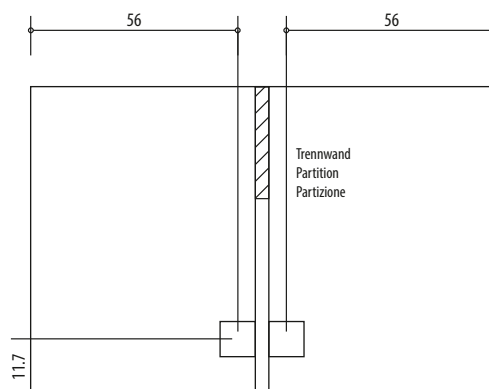

1617S0309

Armoire de toilette SYMPHONIE²⁰ N°01

120 x 71,7 x 13,6 cm profil en aluminium, 2 prises double en bas à droite et à gauche, 2 portes à double miroir (60/60), éclairage LED 6284 Lumen, IP24, standard, blanc

Montageschiene + Stromanschluss
Rail de suspension + Branchement électrique
Guida di montaggio + Alimentazione

Position Steckdosen
Position prises de courant
Posizione prese di corrente

Document et photos non-contractuels. Tarif selon la date d'exportation du pdf, mentionné à titre indicatif. Les dimensions en millimètres s'entendent sous réserve des tolérances d'usine, d'éventuelles modifications ultérieures, de même que de nouvelles possibilités de montage. La responsabilité ne peut être engagée en cas de cotes manquantes ou erronées (CO art. 100)