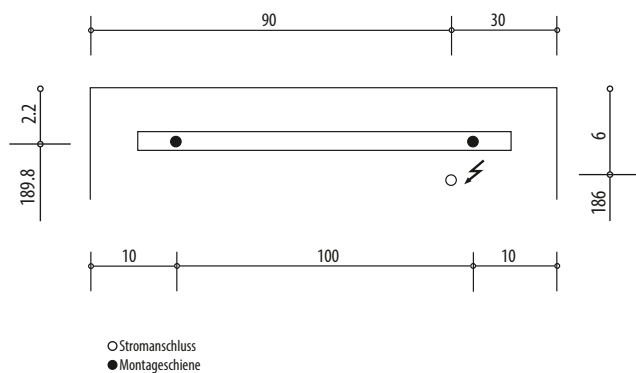

1617S0309

Armoire de toilette SYMPHONIE²⁰ N°01

120 x 71,7 x 13,6 cm profil en aluminium, 2 prises double en bas à droite et à gauche, 2 portes à double miroir (60/60), éclairage LED 6284 Lumen, IP24, standard, blanc

Montageschiene + Stromanschluss
Rail de suspension + Branchement électrique
Guida di montaggio + Alimentazione

Position Steckdosen
Position prises de courant
Posizione prese di corrente

Document et photos non-contractuels. Tarif selon la date d'exportation du pdf, mentionné à titre indicatif. Les dimensions en millimètres s'entendent sous réserve des tolérances d'usine, d'éventuelles modifications ultérieures, de même que de nouvelles possibilités de montage. La responsabilité ne peut être engagée en cas de cotes manquantes ou erronées (CO art. 100)