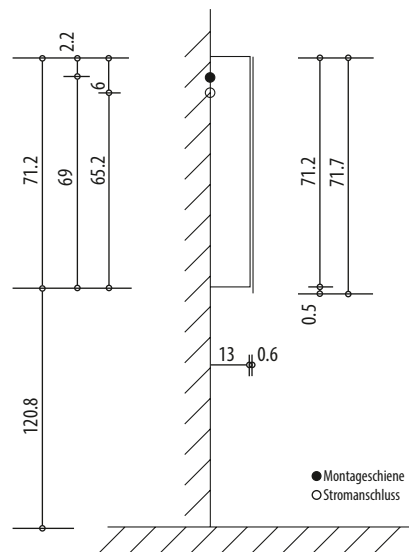

1617S0309

Armoire de toilette SYMPHONIE²⁰ N°01

120 x 71,7 x 13,6 cm profil en aluminium, 2 prises double en bas à droite et à gauche, 2 portes à double miroir (60/60), éclairage LED 6284 Lumen, IP24, standard, blanc

Montageschiene + Stromanschluss
Rail de suspension + Branchement électrique
Guida di montaggio + Alimentazione

Position Steckdosen
Position prises de courant
Posizione prese di corrente

Document et photos non-contractuels. Tarif selon la date d'exportation du pdf, mentionné à titre indicatif. Les dimensions en millimètres s'entendent sous réserve des tolérances d'usine, d'éventuelles modifications ultérieures, de même que de nouvelles possibilités de montage. La responsabilité ne peut être engagée en cas de cotes manquantes ou erronées (CO art. 100)