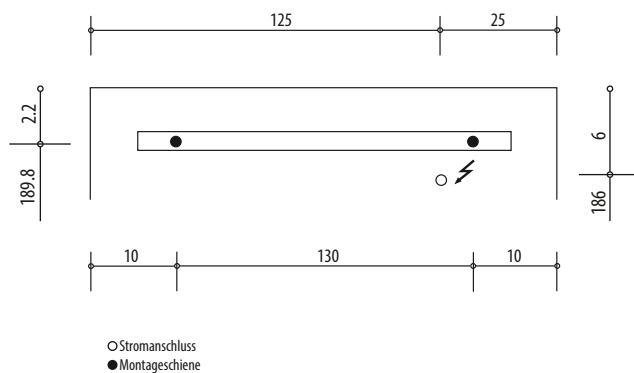

1617S0312

Armoire de toilette SYMPHONIE²⁰ N°01

150 x 71,7 x 13,6 cm profil en aluminium, 2 prises double en bas à droite et à gauche, 3 portes à double miroir (50/50/50), éclairage LED, 7888 Lumen, IP24, standard, blanc

Montageschiene + Stromanschluss
Rail de suspension + Branchement électrique
Guida di montaggio + Alimentazione

Position Steckdosen
Position prises de courant
Posizione prese di corrente

Document et photos non-contractuels. Tarif selon la date d'exportation du pdf, mentionné à titre indicatif. Les dimensions en millimètres s'entendent sous réserve des tolérances d'usine, d'éventuelles modifications ultérieures, de même que de nouvelles possibilités de montage. La responsabilité ne peut être engagée en cas de cotes manquantes ou erronées (CO art. 100)