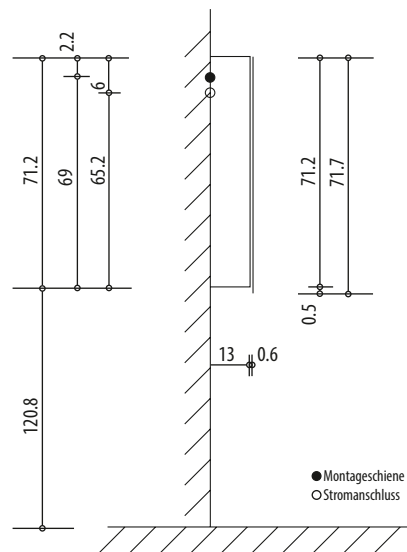

1617S0312

Armoire de toilette SYMPHONIE²⁰ N°01

150 x 71,7 x 13,6 cm profil en aluminium, 2 prises double en bas à droite et à gauche, 3 portes à double miroir (50/50/50), éclairage LED, 7888 Lumen, IP24, standard, blanc

Montageschiene + Stromanschluss
Rail de suspension + Branchement électrique
Guida di montaggio + Alimentazione

Position Steckdosen
Position prises de courant
Posizione prese di corrente

Document et photos non-contractuels. Tarif selon la date d'exportation du pdf, mentionné à titre indicatif. Les dimensions en millimètres s'entendent sous réserve des tolérances d'usine, d'éventuelles modifications ultérieures, de même que de nouvelles possibilités de montage. La responsabilité ne peut être engagée en cas de cotes manquantes ou erronées (CO art. 100)