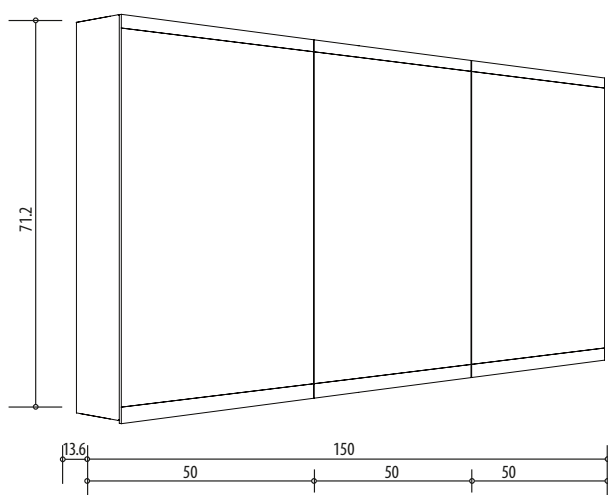

1617S0312

Armoire de toilette SYMPHONIE²⁰ N°01

150 x 71,7 x 13,6 cm profil en aluminium, 2 prises double en bas à droite et à gauche, 3 portes à double miroir (50/50/50), éclairage LED, 7888 Lumen, IP24, standard, blanc