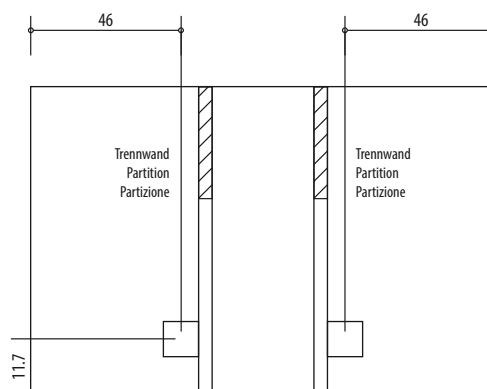

1617S0312

Armoire de toilette SYMPHONIE²⁰ N°01

150 x 71,7 x 13,6 cm profil en aluminium, 2 prises double en bas à droite et à gauche, 3 portes à double miroir (50/50/50), éclairage LED, 7888 Lumen, IP24, standard, blanc

Montageschiene + Stromanschluss
Rail de suspension + Branchement électrique
Guida di montaggio + Alimentazione

Position Steckdosen
Position prises de courant
Posizione prese di corrente

Document et photos non-contractuels. Tarif selon la date d'exportation du pdf, mentionné à titre indicatif. Les dimensions en millimètres s'entendent sous réserve des tolérances d'usine, d'éventuelles modifications ultérieures, de même que de nouvelles possibilités de montage. La responsabilité ne peut être engagée en cas de cotes manquantes ou erronées (CO art. 100)