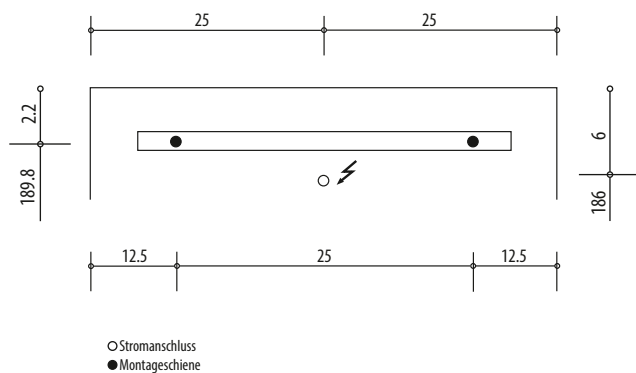

1617S0302

Armoire de toilette SYMPHONIE²⁰ N°01

50 x 71,7 x 13,6 cm profil en aluminium, prise double en haut à droite ou à gauche, porte à double miroir charnières à gauche éclairage LED, 2540 Lumen IP24, standard, blanc

Montageschiene + Stromanschluss
Rail de suspension + Branchement électrique
Guida di montaggio + Alimentazione

Position Steckdosen
Position prises de courant
Posizione prese di corrente

Document et photos non-contractuels. Tarif selon la date d'exportation du pdf, mentionné à titre indicatif. Les dimensions en millimètres s'entendent sous réserve des tolérances d'usine, d'éventuelles modifications ultérieures, de même que de nouvelles possibilités de montage. La responsabilité ne peut être engagée en cas de cotes manquantes ou erronées (CO art. 100)