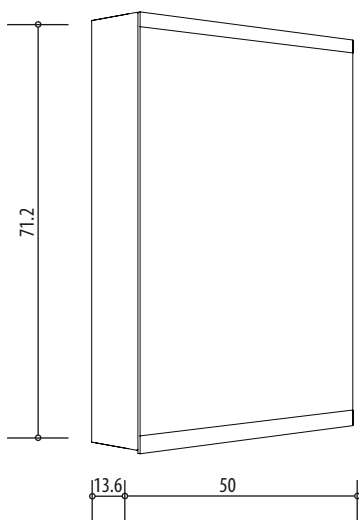

1617S0302

Armoire de toilette SYMPHONIE²⁰ N°01

50 x 71,7 x 13,6 cm profil en aluminium, prise double en haut à droite ou à gauche, porte à double miroir charnières à gauche éclairage LED, 2540 Lumen IP24, standard, blanc

Montageschiene + Stromanschluss
Rail de suspension + Branchement électrique
Guida di montaggio + Alimentazione

Position Steckdosen
Position prises de courant
Posizione prese di corrente

Document et photos non-contractuels. Tarif selon la date d'exportation du pdf, mentionné à titre indicatif. Les dimensions en millimètres s'entendent sous réserve des tolérances d'usine, d'éventuelles modifications ultérieures, de même que de nouvelles possibilités de montage. La responsabilité ne peut être engagée en cas de cotes manquantes ou erronées (CO art. 100)