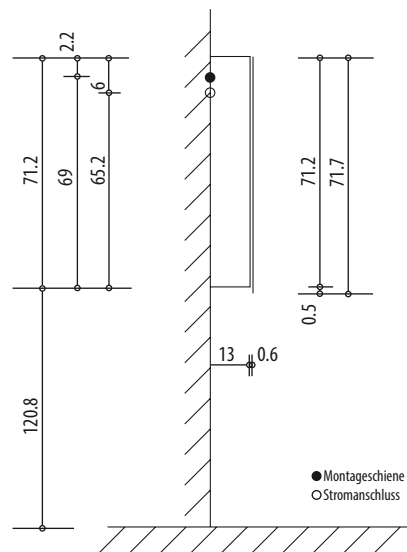

1617S0302

Armoire de toilette SYMPHONIE²⁰ N°01

50 x 71,7 x 13,6 cm profil en aluminium, prise double en haut à droite ou à gauche, porte à double miroir charnières à gauche éclairage LED, 2540 Lumen IP24, standard, blanc

Montageschiene + Stromanschluss
Rail de suspension + Branchement électrique
Guida di montaggio + Alimentazione

Position Steckdosen
Position prises de courant
Posizione prese di corrente

Document et photos non-contractuels. Tarif selon la date d'exportation du pdf, mentionné à titre indicatif. Les dimensions en millimètres s'entendent sous réserve des tolérances d'usine, d'éventuelles modifications ultérieures, de même que de nouvelles possibilités de montage. La responsabilité ne peut être engagée en cas de cotes manquantes ou erronées (CO art. 100)