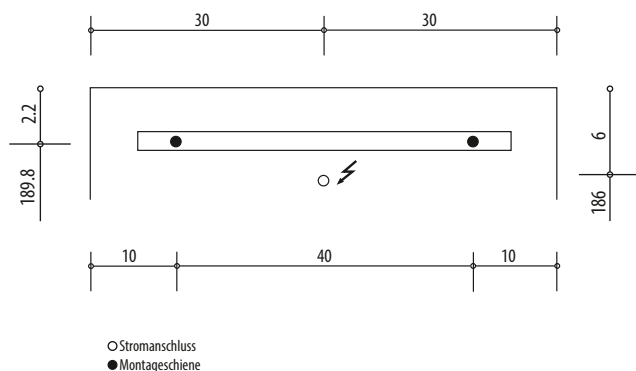

## Armoire de toilette SYMPHONIE<sup>20</sup> N°01

60 x 71,7 x 13,6 cm profil en aluminium, prise double en haut à droite ou à gauche, porte à double miroir charnières à droite éclairage LED, 3075 Lumen IP24, standard, blanc

Montageschiene + Stromanschluss  
Rail de suspension + Branchement électrique  
Guida di montaggio + Alimentazione

Position Steckdosen  
Position prises de courant  
Posizione prese di corrente

Document et photos non-contractuels. Tarif selon la date d'exportation du pdf, mentionné à titre indicatif. Les dimensions en millimètres s'entendent sous réserve des tolérances d'usine, d'éventuelles modifications ultérieures, de même que de nouvelles possibilités de montage. La responsabilité ne peut être engagée en cas de cotes manquantes ou erronées (CO art. 100)