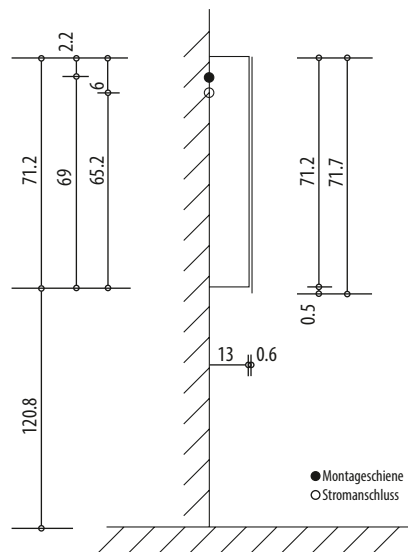

## Armoire de toilette SYMPHONIE<sup>20</sup> N°01

60 x 71,7 x 13,6 cm profil en aluminium, prise double en haut à droite ou à gauche, porte à double miroir charnières à droite éclairage LED, 3075 Lumen IP24, standard, blanc

Montageschiene + Stromanschluss  
Rail de suspension + Branchement électrique  
Guida di montaggio + Alimentazione

Position Steckdosen  
Position prises de courant  
Posizione prese di corrente

Document et photos non-contractuels. Tarif selon la date d'exportation du pdf, mentionné à titre indicatif. Les dimensions en millimètres s'entendent sous réserve des tolérances d'usine, d'éventuelles modifications ultérieures, de même que de nouvelles possibilités de montage. La responsabilité ne peut être engagée en cas de cotes manquantes ou erronées (CO art. 100)