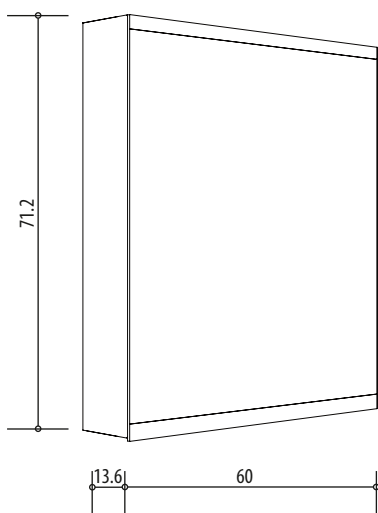

## Armoire de toilette SYMPHONIE<sup>20</sup> N°01

60 x 71,7 x 13,6 cm profil en aluminium, prise double en haut à droite ou à gauche, porte à double miroir charnières à droite éclairage LED, 3075 Lumen IP24, standard, blanc