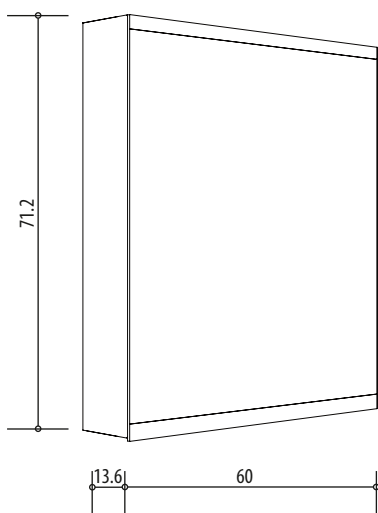

## Armoire de toilette SYMPHONIE<sup>20</sup> N°01

60 x 71,7 x 13,6 cm profil en aluminium, prise double en haut à droite ou à gauche, porte à double miroir charnières à gauche éclairage LED, 3075 Lumen IP24, standard, blanc