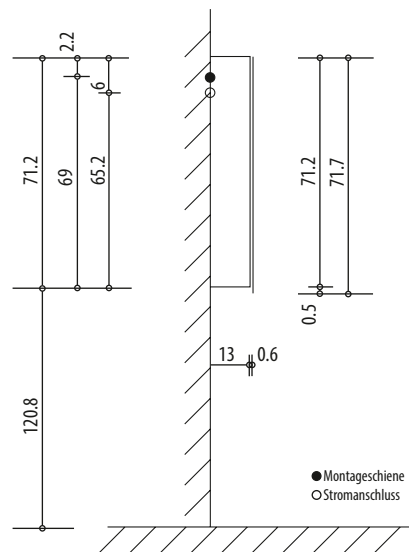

## Armoire de toilette SYMPHONIE<sup>20</sup> N°01

60 x 71,7 x 13,6 cm profil en aluminium, prise double en haut à droite ou à gauche, porte à double miroir charnières à gauche éclairage LED, 3075 Lumen IP24, standard, blanc

Montageschiene + Stromanschluss  
 Rail de suspension + Branchement électrique  
 Guida di montaggio + Alimentazione

Position Steckdosen  
 Position prises de courant  
 Posizione prese di corrente

Document et photos non-contractuels. Tarif selon la date d'exportation du pdf, mentionné à titre indicatif. Les dimensions en millimètres s'entendent sous réserve des tolérances d'usine, d'éventuelles modifications ultérieures, de même que de nouvelles possibilités de montage. La responsabilité ne peut être engagée en cas de cotes manquantes ou erronées (CO art. 100)