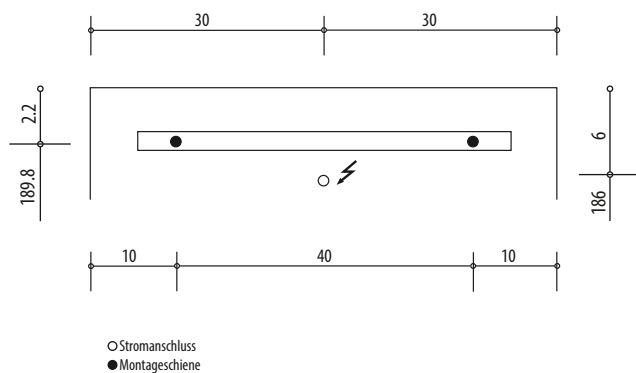

## Armoire de toilette SYMPHONIE<sup>20</sup> N°01

60 x 71,7 x 13,6 cm profil en aluminium, prise double en haut à droite ou à gauche, porte à double miroir charnières à gauche éclairage LED, 3075 Lumen IP24, standard, blanc

Montageschiene + Stromanschluss  
 Rail de suspension + Branchement électrique  
 Guida di montaggio + Alimentazione

Position Steckdosen  
 Position prises de courant  
 Posizione prese di corrente

Document et photos non-contractuels. Tarif selon la date d'exportation du pdf, mentionné à titre indicatif. Les dimensions en millimètres s'entendent sous réserve des tolérances d'usine, d'éventuelles modifications ultérieures, de même que de nouvelles possibilités de montage. La responsabilité ne peut être engagée en cas de cotes manquantes ou erronées (CO art. 100)