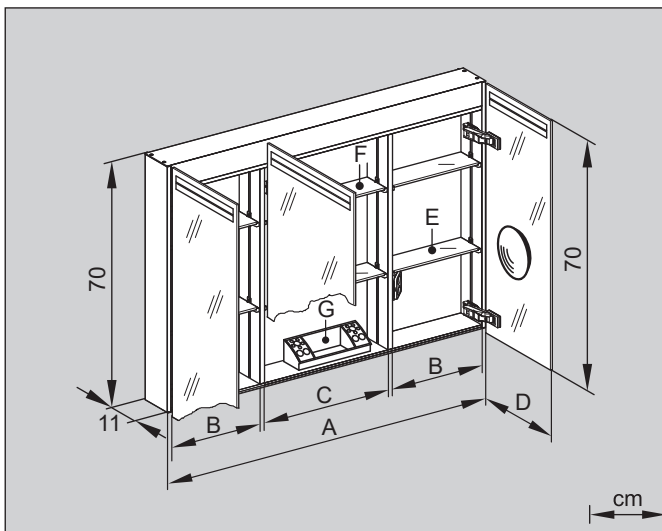

160.501
	ARA 100/3/TW
	2 x 22W/2664 lm
A	99.5
B	27.8
C	38.5
D	30 (2x) / 40 (1x)
E	8.4 x 27.1 (4x)
F	8.4 x 37.8 (2x)
G	27.0 x 8.2 x 7.0 (1x)