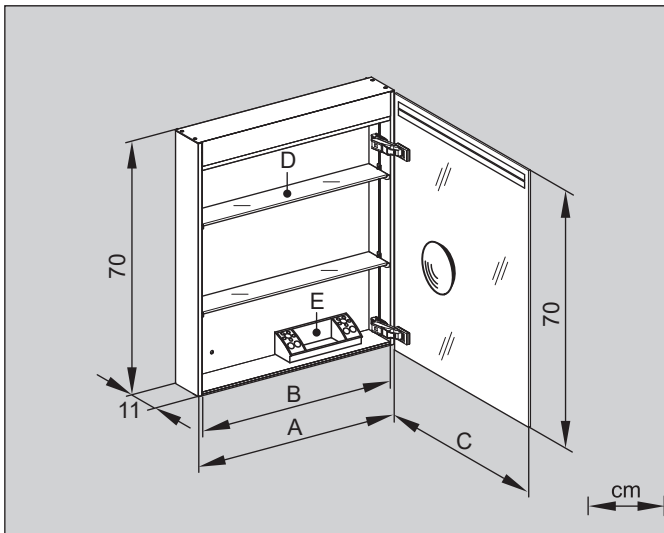

ARA/TW	A	B	ARA/TW	A	B
50..	35	7.25	100..	65	17.25
60..	35	12.25	120..	95	12.25
70..	55	7.5	130..	95	17.25
80..	55	12.25	140..	125	7.25
90..	65	12.25	150..	125	12.5

UP-Montage: Nischengröße X x Y und Befestigung Spiegelschrank sind bauseits zu bestimmen.
Montage encastré: la taille de la niche X x Y et la fixation de l'armoire-miroir doivent être déterminées par le client.
Flush mounting: the recess dimensions X by Y and the fixing system for the mirrored cabinet will need to be determined on site.

ARA/TW	A	ARA/TW	A
50..	49.5	100..	99.5
60..	59.5	120..	119.5
70..	69.5	130..	129.5
80..	79.5	140..	139.5
90..	89.5	150..	149.5

	160.451; 452	160.461; 462
	ARA 50/1/TW/L;/R	ARA 60/1/TW/L;/R
	2 x 11W/1262 lm	2 x 13W/1542 lm
A	49.5	59.5
B	47.1	57.1
C	50 (1x)	60 (1x)
D	8.4 x 46.4 (2x)	8.4 x 56.4 (2x)
E	27.0 x 8.2 x 7.0 (1x)	