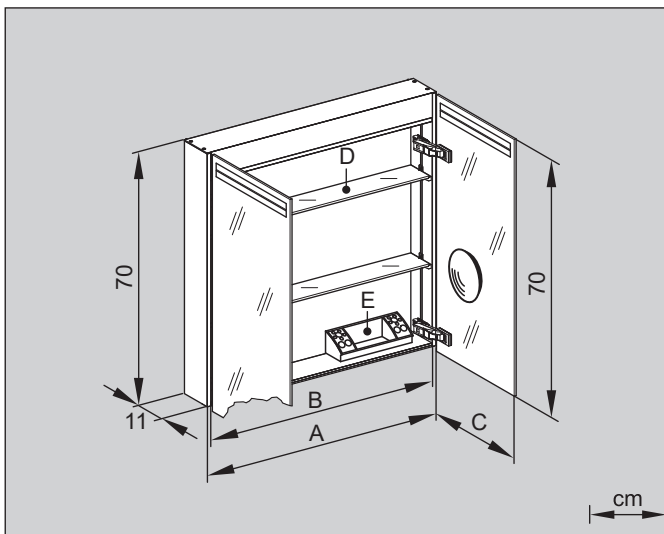

160.460	160.470
	ARA 60/2/TW	ARA 70/2/TW
	2 x 13W/1542 lm	2 x 15W/1823 lm
A	59.5	69.5
B	57.1	67.1
C	30 (2x)	35 (2x)
D	8.4 x 56.4 (2x)	8.4 x 66.4 (2x)
E	27.0 x 8.2 x 7.0 (1x)