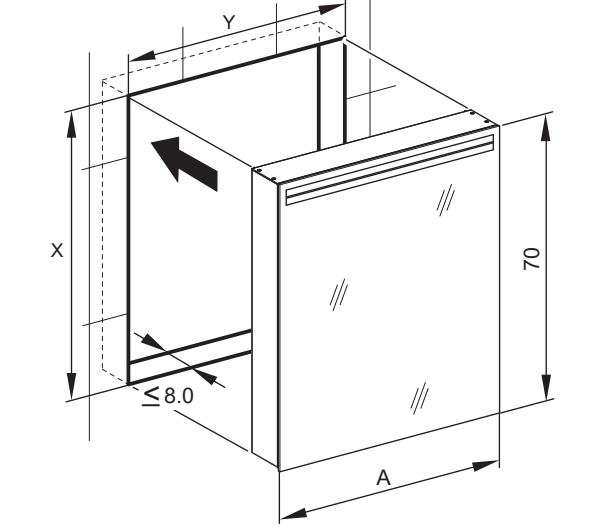

ARA/TW	A	B	ARA/TW	A	B
50..	35	7.25	100..	65	17.25
60..	35	12.25	120..	95	12.25
70..	55	7.5	130..	95	17.25
80..	55	12.25	140..	125	7.25
90..	65	12.25	150..	125	12.5

UP-Montage: Nischengröße X x Y und Befestigung Spiegelschrank sind bauseits zu bestimmen.
Montage encastré: la taille de la niche X x Y et la fixation de l'armoire-miroir doivent être déterminées par le client.
Flush mounting: the recess dimensions X by Y and the fixing system for the mirrored cabinet will need to be determined on site.

ARA/TW	A	ARA/TW	A
50..	49.5	100..	99.5
60..	59.5	120..	119.5
70..	69.5	130..	129.5
80..	79.5	140..	139.5
90..	89.5	150..	149.5

	160.451; 452	160.461; 462
	ARA 50/1/TW/L;/R	ARA 60/1/TW/L;/R
	2 x 11W/1262 lm	2 x 13W/1542 lm
A	49.5	59.5
B	47.1	57.1
C	50 (1x)	60 (1x)
D	8.4 x 46.4 (2x)	8.4 x 56.4 (2x)
E	27.0 x 8.2 x 7.0 (1x)	

	160.460	160.470
	ARA 60/2/TW	ARA 70/2/TW
	2 x 13W/1542 lm	2 x 15W/1823 lm
A	59.5	69.5
B	57.1	67.1
C	30 (2x)	35 (2x)
D	8.4 x 56.4 (2x)	8.4 x 66.4 (2x)
E	27.0 x 8.2 x 7.0 (1x)	

	160.480	160.490	160.500
	ARA 80/2/TW	ARA 90/2/TW	ARA 100/2/TW
	2 x 18W/2103 lm	2 x 20W/2383 lm	2 x 22W/2664 lm
A	79.5	89.5	99.5
B	37.8	42.8	47.8
C	40 (2x)	45 (2x)	50 (2x)
D	8.4 x 37.1 (4x)	8.4 x 42.1 (4x)	8.4 x 47.1 (4x)
E	27.0 x 8.2 x 7.0 (1x)		