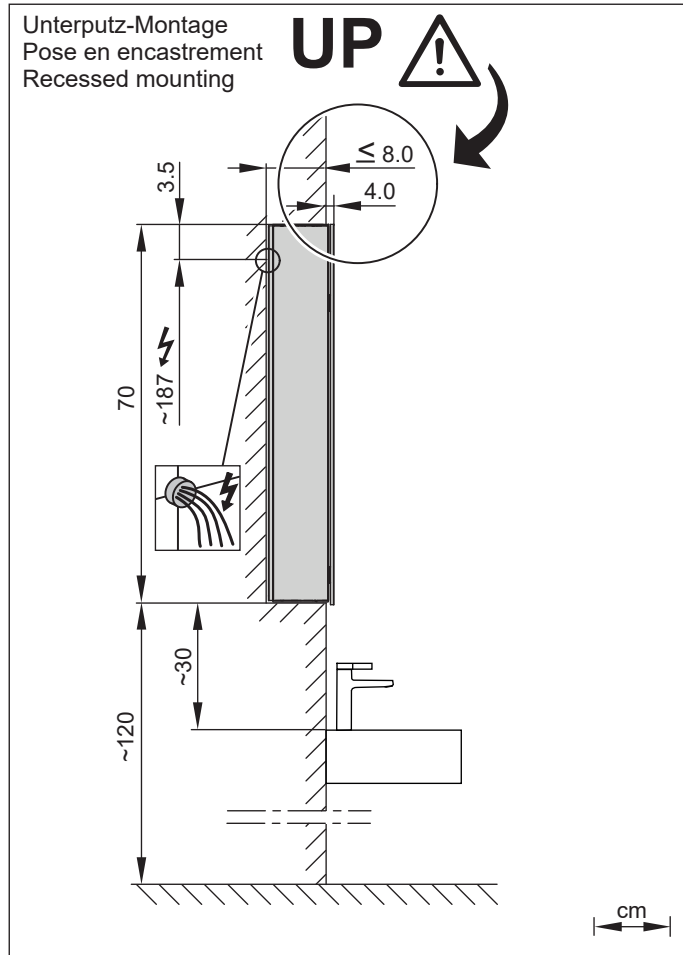

ARA/TW	A	B	ARA/TW	A	B
50..	35	7.25	100..	65	17.25
60..	35	12.25	120..	95	12.25
70..	55	7.5	130..	95	17.25
80..	55	12.25	140..	125	7.25
90..	65	12.25	150..	125	12.5

UP-Montage: Nischengröße X x Y und Befestigung Spiegelschrank sind bauseits zu bestimmen.
Montage encastré: la taille de la niche X x Y et la fixation de l'armoire-miroir doivent être déterminées par le client.
Flush mounting: the recess dimensions X by Y and the fixing system for the mirrored cabinet will need to be determined on site.

ARA/TW	A	ARA/TW	A
50..	49.5	100..	99.5
60..	59.5	120..	119.5
70..	69.5	130..	129.5
80..	79.5	140..	139.5
90..	89.5	150..	149.5

	160.451; 452	160.461; 462
	ARA 50/1/TW/L;/R	ARA 60/1/TW/L;/R
	2 x 11W/1262 lm	2 x 13W/1542 lm
A	49.5	59.5
B	47.1	57.1
C	50 (1x)	60 (1x)
D	8.4 x 46.4 (2x)	8.4 x 56.4 (2x)
E	27.0 x 8.2 x 7.0 (1x)	

	160.460	160.470
	ARA 60/2/TW	ARA 70/2/TW
	2 x 13W/1542 lm	2 x 15W/1823 lm
A	59.5	69.5
B	57.1	67.1
C	30 (2x)	35 (2x)
D	8.4 x 56.4 (2x)	8.4 x 66.4 (2x)
E	27.0 x 8.2 x 7.0 (1x)	

	160.480	160.490	160.500
	ARA 80/2/TW	ARA 90/2/TW	ARA 100/2/TW
	2 x 18W/2103 lm	2 x 20W/2383 lm	2 x 22W/2664 lm
A	79.5	89.5	99.5
B	37.8	42.8	47.8
C	40 (2x)	45 (2x)	50 (2x)
D	8.4 x 37.1 (4x)	8.4 x 42.1 (4x)	8.4 x 47.1 (4x)
E	27.0 x 8.2 x 7.0 (1x)		

	160.50
	ARA 150/3/TW
	2 x 34W/4066 lm
A	149.5
B	57.8
C	28.5
D	60 (2x) / 30 (1x)
E	8.4 x 57.1 (4x)
F	8.4 x 27.8 (2x)
G	27.0 x 8.2 x 7.0 (1x)

Taster für Funktionen - Touches pour fonctions - Button for functions