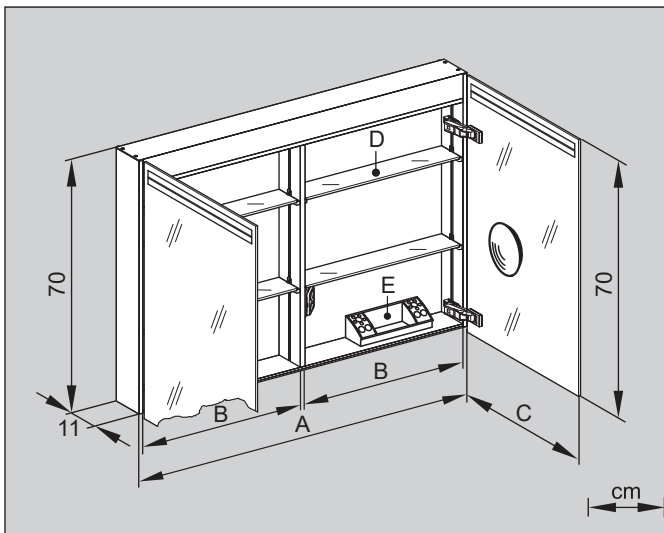

160.480	160.490	160.500
	ARA 80/2/TW	ARA 90/2/TW	ARA 100/2/TW
	2 x 18W/2103 lm	2 x 20W/2383 lm	2 x 22W/2664 lm
A	79.5	89.5	99.5
B	37.8	42.8	47.8
C	40 (2x)	45 (2x)	50 (2x)
D	8.4 x 37.1 (4x)	8.4 x 42.1 (4x)	8.4 x 47.1 (4x)
E	27.0 x 8.2 x 7.0 (1x)