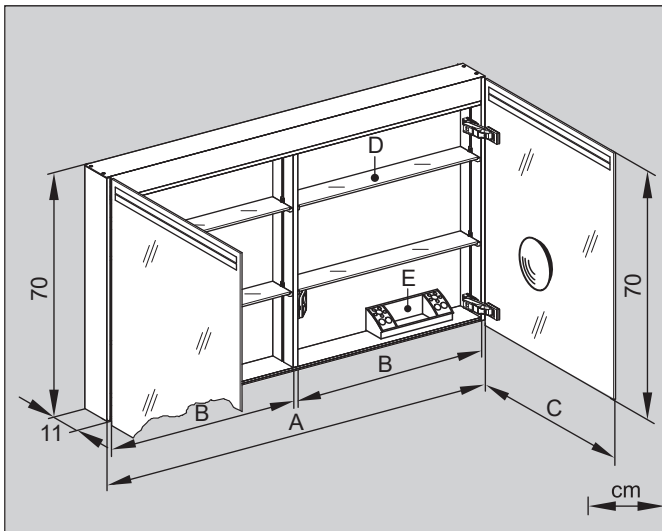

160.520	160.530	160.540
	ARA 120/2/TW	ARA 130/2/TW	ARA 140/2/TW
	2 x 27W/3225 lm	2 x 30W/3505 lm	2 x 32W/3785 lm
A	119.5	129.5	139.5
B	57.8	62.8	67.8
C	60 (2x)	65 (2x)	70 (2x)
D	8.4 x 57.1 (4x)	8.4 x 62.1 (4x)	8.4 x 67.1 (4x)
E	27.0 x 8.2 x 7.0 (1x)