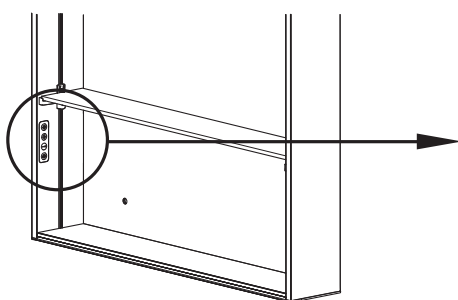

	160.501
	ARA 100/3/TW
	2 x 22W/2664 lm
A	99.5
B	27.8
C	38.5
D	30 (2x) / 40 (1x)
E	8.4 x 27.1 (4x)
F	8.4 x 37.8 (2x)
G	27.0 x 8.2 x 7.0 (1x)
	

	160.551
	ARA 150/3/GT/TW
	2 x 34W/4066 lm
A	149.5
B	48.0
C	50 (3x)
D	8.4 x 47.1 (4x)
E	8.4 x 47.8 (2x)
F	27.0 x 8.2 x 7.0 (1x)
	

	160.50
	ARA 150/3/TW
	2 x 34W/4066 lm
A	149.5
B	57.8
C	28.5
D	60 (2x) / 30 (1x)
E	8.4 x 57.1 (4x)
F	8.4 x 27.8 (2x)
G	27.0 x 8.2 x 7.0 (1x)

Taster für Funktionen - Touches pour fonctions - Button for functions