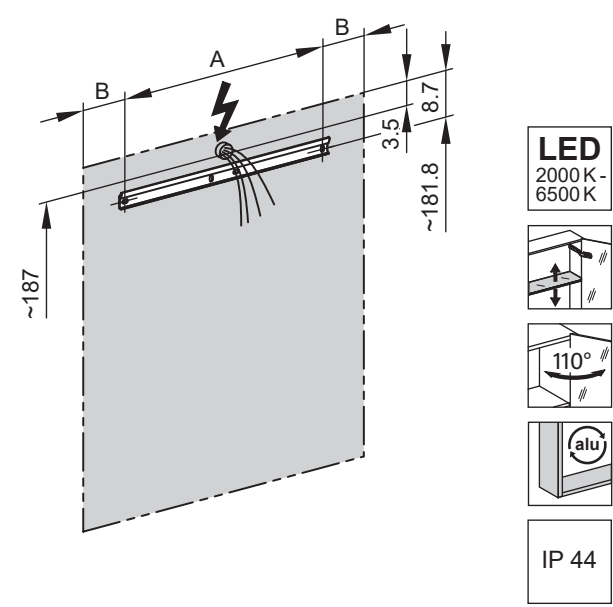

ARA/TW	A	B	ARA/TW	A	B
50..	35	7.25	100..	65	17.25
60..	35	12.25	120..	95	12.25
70..	55	7.5	130..	95	17.25
80..	55	12.25	140..	125	7.25
90..	65	12.25	150..	125	12.5

UP-Montage: Nischengröße X x Y und Befestigung Spiegelschrank sind bauseits zu bestimmen.
Montage encastré: la taille de la niche X x Y et la fixation de l'armoire-miroir doivent être déterminées par le client.
Flush mounting: the recess dimensions X by Y and the fixing system for the mirrored cabinet will need to be determined on site.

ARA/TW	A	ARA/TW	A
50..	49.5	100..	99.5
60..	59.5	120..	119.5
70..	69.5	130..	129.5
80..	79.5	140..	139.5
90..	89.5	150..	149.5

	160.451; 452	160.461; 462
	ARA 50/1/TW/L;/R	ARA 60/1/TW/L;/R
	2 x 11W/1262 lm	2 x 13W/1542 lm
A	49.5	59.5
B	47.1	57.1
C	50 (1x)	60 (1x)
D	8.4 x 46.4 (2x)	8.4 x 56.4 (2x)
E	27.0 x 8.2 x 7.0 (1x)	

	160.460	160.470
	ARA 60/2/TW	ARA 70/2/TW
	2 x 13W/1542 lm	2 x 15W/1823 lm
A	59.5	69.5
B	57.1	67.1
C	30 (2x)	35 (2x)
D	8.4 x 56.4 (2x)	8.4 x 66.4 (2x)
E	27.0 x 8.2 x 7.0 (1x)	

	160.480	160.490	160.500
	ARA 80/2/TW	ARA 90/2/TW	ARA 100/2/TW
	2 x 18W/2103 lm	2 x 20W/2383 lm	2 x 22W/2664 lm
A	79.5	89.5	99.5
B	37.8	42.8	47.8
C	40 (2x)	45 (2x)	50 (2x)
D	8.4 x 37.1 (4x)	8.4 x 42.1 (4x)	8.4 x 47.1 (4x)
E	27.0 x 8.2 x 7.0 (1x)		

	160.50
	ARA 150/3/TW
	2 x 34W/4066 lm
A	149.5
B	57.8
C	28.5
D	60 (2x) / 30 (1x)
E	8.4 x 57.1 (4x)
F	8.4 x 27.8 (2x)
G	27.0 x 8.2 x 7.0 (1x)

Taster für Funktionen - Touches pour fonctions - Button for functions