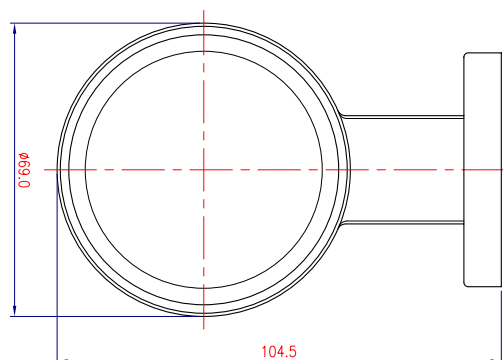

PORTE-VERRE MURAL

Document et photos non-contractuels. Tarif selon la date d'exportation du pdf, mentionné à titre indicatif. Les dimensions en millimètres s'entendent sous réserve des tolérances d'usine, d'éventuelles modifications ultérieures, de même que de nouvelles possibilités de montage. La responsabilité ne peut être engagée en cas de cotes manquantes ou erronées (CO art. 100)