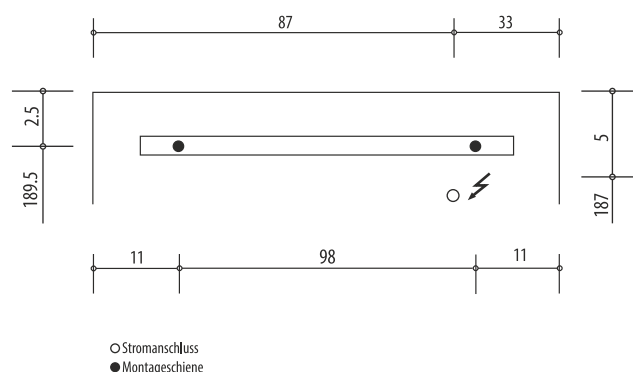

Keller

ILLUMINATO

Keller Art. Nr. 309 403 513

Artikel
Article
Articolo

614497

Ausgabe
Edition
Edizione

4-2016

Spiegelschrank Illuminato 1200 2T
Armoire de toilette Illuminato 1200 2P
Armadio da bagno Illuminato 1200 2P

Position Steckdosen
Position prises de courant
Posizione prese di corrente

Die Massangaben in cm verstehen sich unter dem Vorbehalt der Werkstoleranzen, eventuell späterer Änderungen sowie weiterer Montagemöglichkeiten. Die Haftung für Folgen fehlerhafter oder unvollständiger Massangaben ist ausgeschlossen. (Art. 100 OR)

Les dimensions en cm s'entendent sous réserve des tolérances d'usine, d'éventuelles modifications ultérieures, de même que de nouvelles possibilités de montage. La responsabilité ne peut être engagée en cas de cotes manquantes ou erronées (CD art. 100)