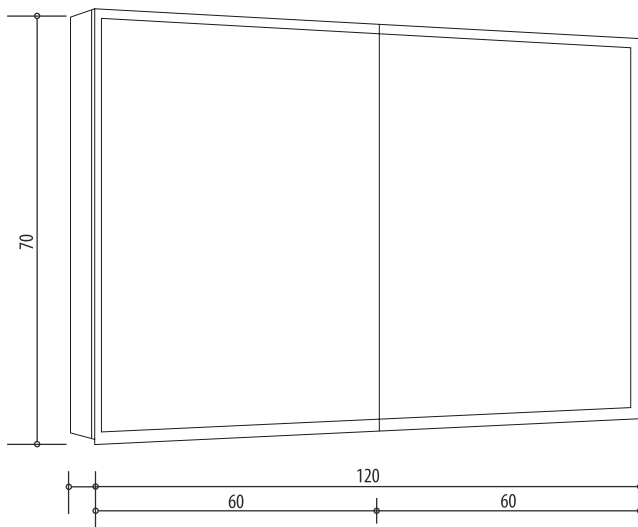

Keller

ILLUMINATO

Keller Art. Nr. 309 403 513

Artikel
Article
Articolo

614497

Ausgabe
Edition
Edizione

4-2016

Spiegelschrank Illuminato 1200 2T
Armoire de toilette Illuminato 1200 2P
Armadio da bagno Illuminato 1200 2P

Keller Spiegelschränke AG, Riedern 14, CH-9325 Roggwil
Tel. 071 454 70 70 Fax 071 454 70 77
www.guten-morgen.ch