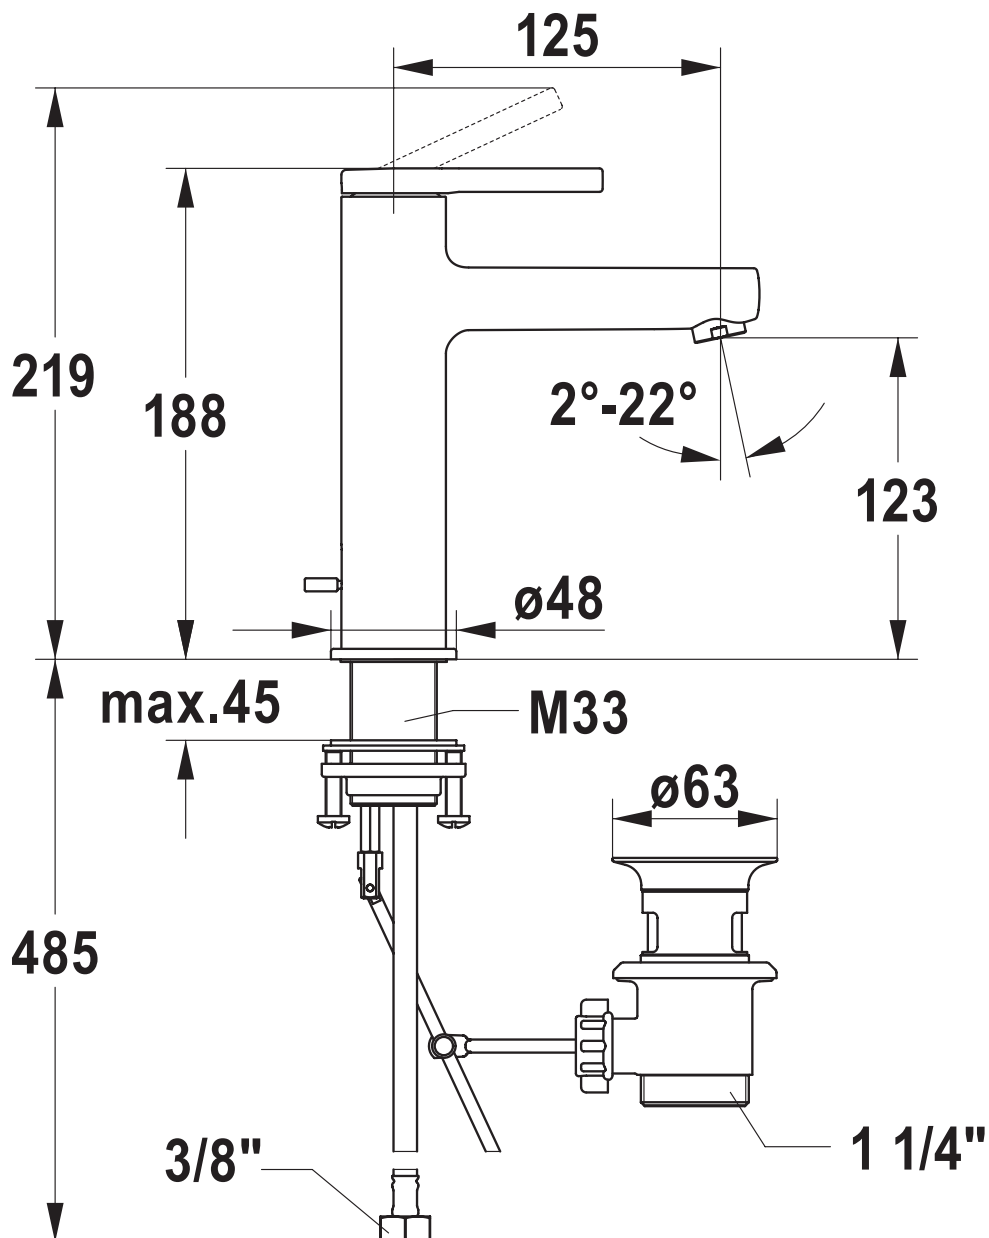

1621C12910

Mélangeur de lavabo AVA 2.0 eau froide par position du levier au milieu, S 125 mm goulot fixe, vidage excentrique, chromeline

Document et photos non-contractuels. Tarif selon la date d'exportation du pdf, mentionné à titre indicatif. Les dimensions en millimètres s'entendent sous réserve des tolérances d'usine, d'éventuelles modifications ultérieures, de même que de nouvelles possibilités de montage. La responsabilité ne peut être engagée en cas de cotes manquantes ou erronées (CO art. 100)