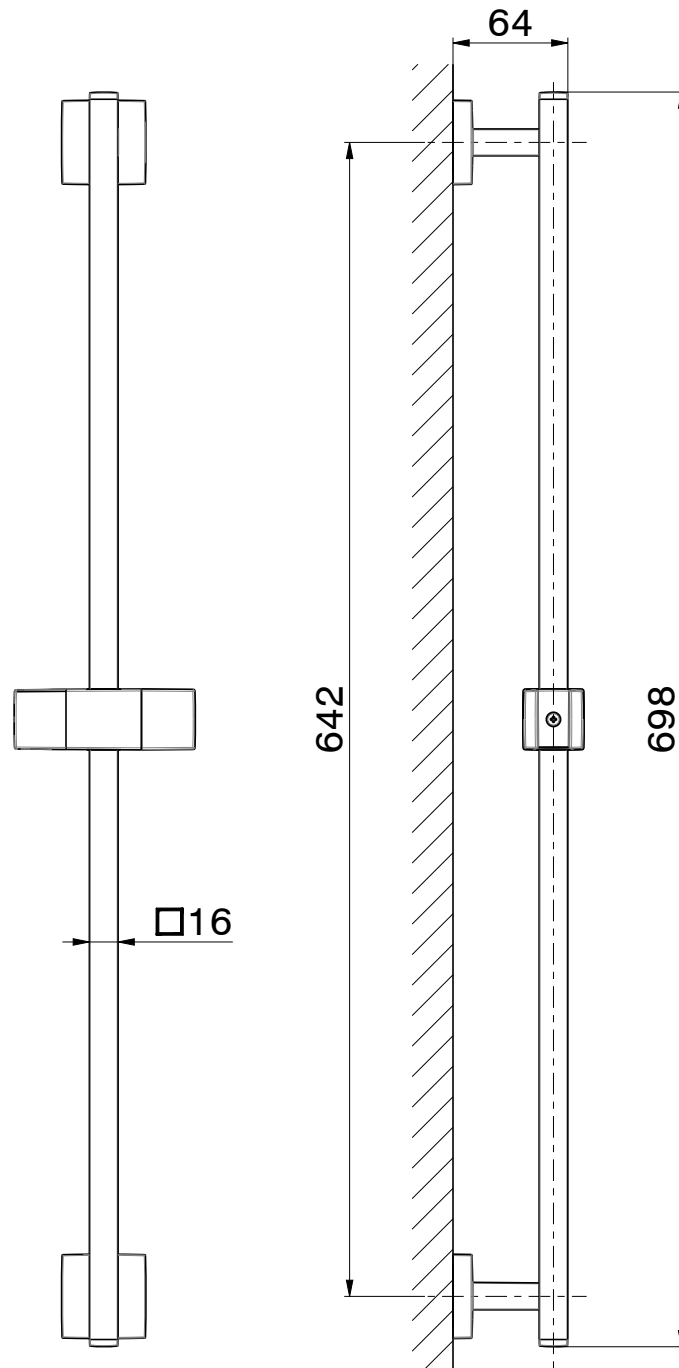

## Glissière de douche 70 cm ERGO-Q

Document et photos non-contractuels. Tarif selon la date d'exportation du pdf, mentionné à titre indicatif. Les dimensions en millimètres s'entendent sous réserve des tolérances d'usine, d'éventuelles modifications ultérieures, de même que de nouvelles possibilités de montage. La responsabilité ne peut être engagée en cas de cotes manquantes ou erronées (CO art. 100)