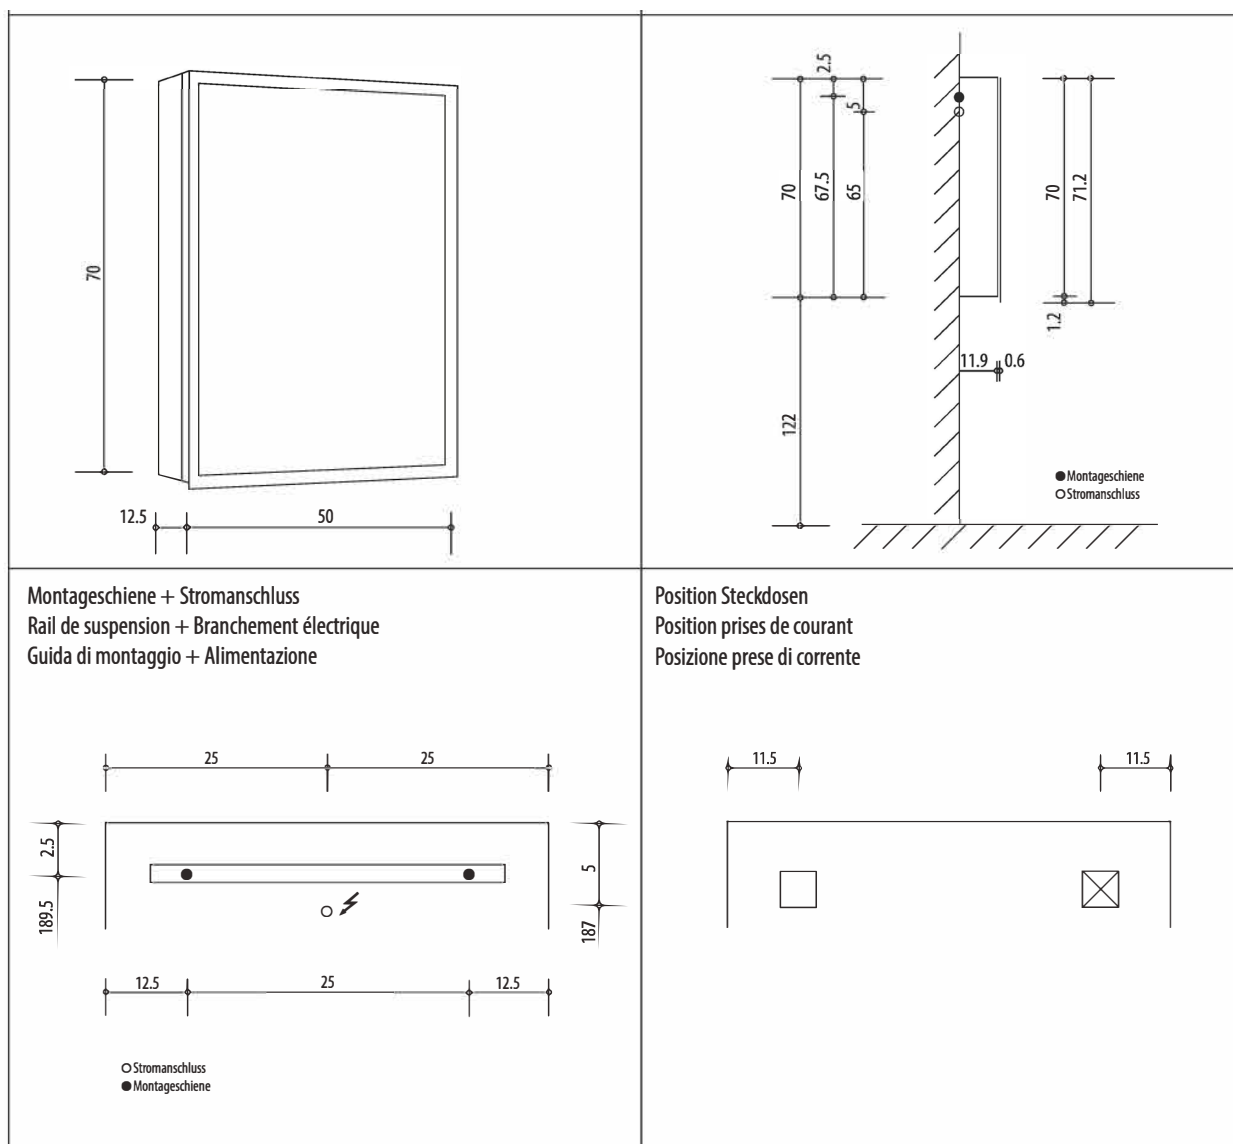

1617C0021

Armoire de toilette ILLUMINATO 50 x 71,5 x 12,5 cm profil en aluminium, 1 prise à double-prises, 1 porte à double miroir charnières à droite éclairage LED, 3680 Lumen, réglable, IP24, 4000K, blanc

Document et photos non-contractuels. Tarif selon la date d'exportation du pdf, mentionné à titre indicatif. Les dimensions en millimètres s'entendent sous réserve des tolérances d'usine, d'éventuelles modifications ultérieures, de même que de nouvelles possibilités de montage. La responsabilité ne peut être engagée en cas de cotes manquantes ou erronées (CO art. 100)