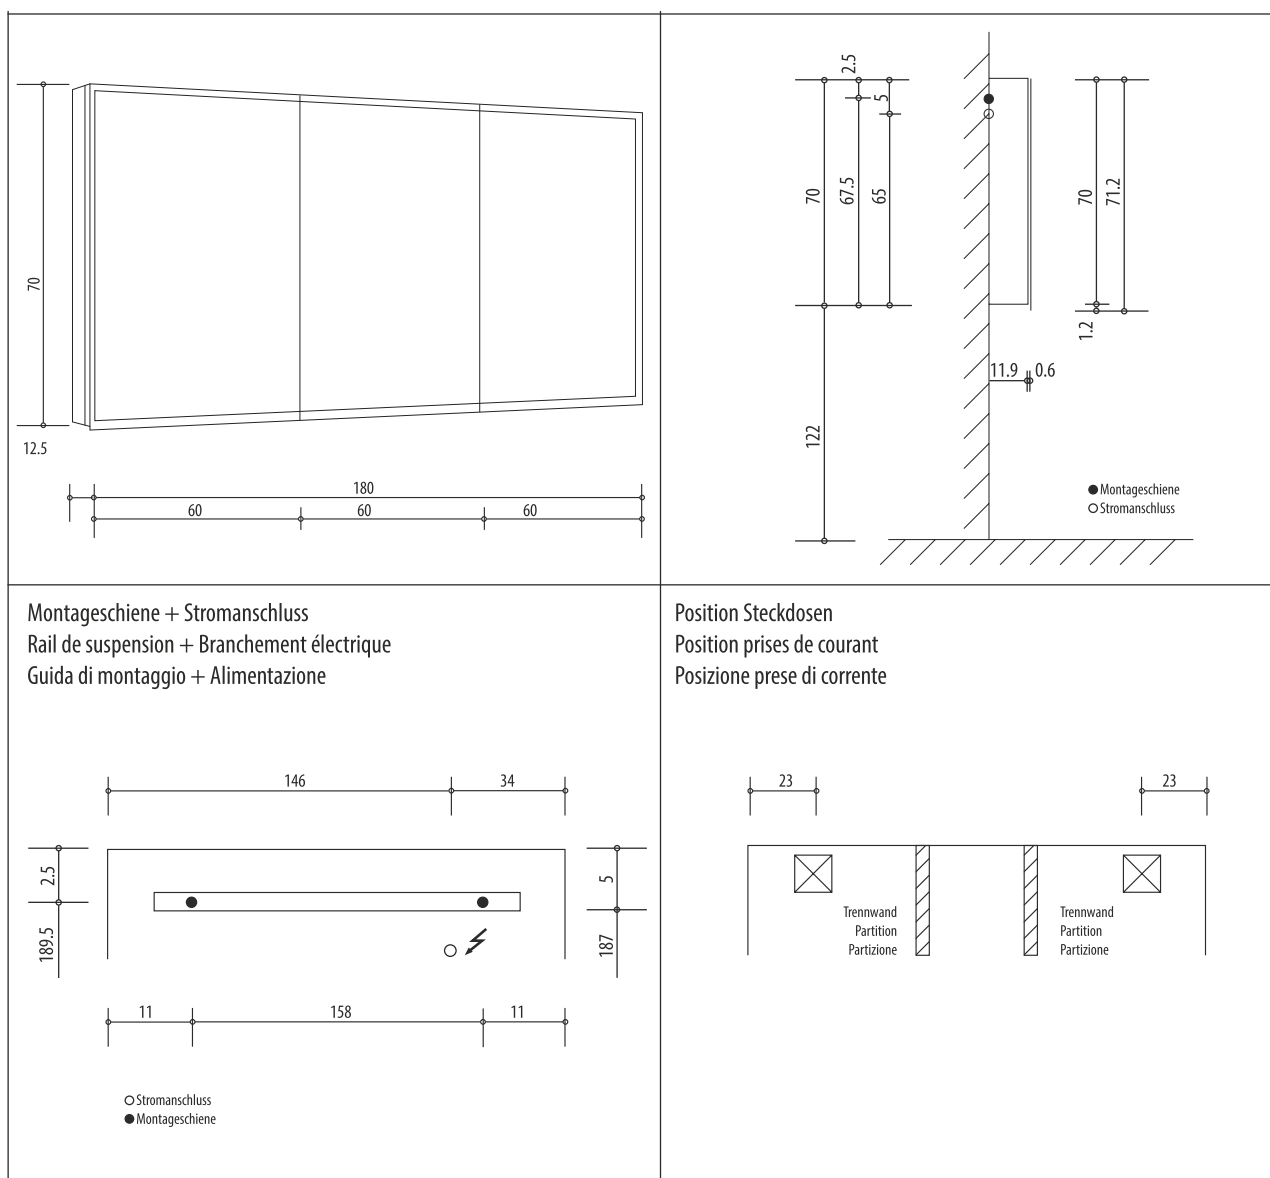

1617C0090

Armoire de toilette ILLUMINATO 150 x 71,5 x 12,5 cm profil en aluminium, 2 prises à double-prises, 3 portes à double miroir (60/30/60), éclairage LED, 6880 Lumen, réglable, IP24, 3000K, blanc

Document et photos non-contractuels. Tarif selon la date d'exportation du pdf, mentionné à titre indicatif. Les dimensions en millimètres s'entendent sous réserve des tolérances d'usine, d'éventuelles modifications ultérieures, de même que de nouvelles possibilités de montage. La responsabilité ne peut être engagée en cas de cotes manquantes ou erronées (CO art. 100)