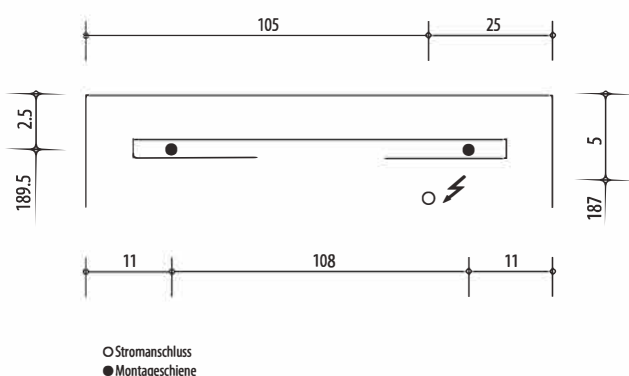

1617C0041

Armoire de toilette ILLUMINATO 130 x 71,5 x 12,5 cm profil en aluminium, 2 prises à double-prises, 3 portes à double miroir (50/30/50), éclairage LED, 6240 Lumen, réglable, IP24, 4000K, blanc

Montageschiene + Stromanschluss
 Rail de suspension + Branchement électrique
 Guida di montaggio + Alimentazione

Position Steckdosen
 Position prises de courant
 Posizione prese di corrente

Document et photos non-contractuels. Tarif selon la date d'exportation du pdf, mentionné à titre indicatif. Les dimensions en millimètres s'entendent sous réserve des tolérances d'usine, d'éventuelles modifications ultérieures, de même que de nouvelles possibilités de montage. La responsabilité ne peut être engagée en cas de cotes manquantes ou erronées (CO art. 100)