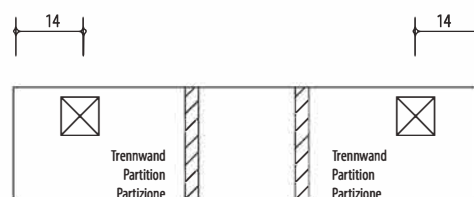

1617C0041

Armoire de toilette ILLUMINATO 130 x 71,5 x 12,5 cm profil en aluminium, 2 prises à double-prises, 3 portes à double miroir (50/30/50), éclairage LED, 6240 Lumen, réglable, IP24, 4000K, blanc

Montageschiene + Stromanschluss
 Rail de suspension + Branchement électrique
 Guida di montaggio + Alimentazione

Position Steckdosen
 Position prises de courant
 Posizione prese di corrente

Document et photos non-contractuels. Tarif selon la date d'exportation du pdf, mentionné à titre indicatif. Les dimensions en millimètres s'entendent sous réserve des tolérances d'usine, d'éventuelles modifications ultérieures, de même que de nouvelles possibilités de montage. La responsabilité ne peut être engagée en cas de cotes manquantes ou erronées (CO art. 100)