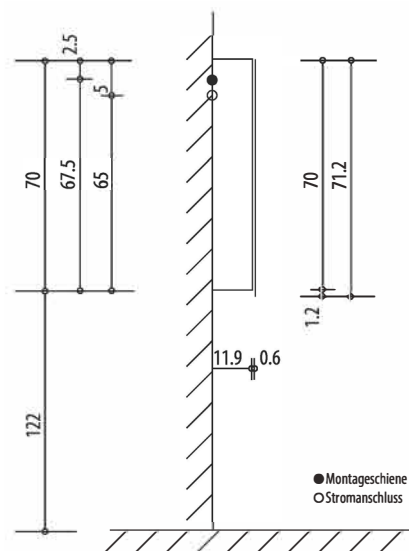

1617C0041

Armoire de toilette ILLUMINATO 130 x 71,5 x 12,5 cm profil en aluminium, 2 prises à double-prises, 3 portes à double miroir (50/30/50), éclairage LED, 6240 Lumen, réglable, IP24, 4000K, blanc

Montageschiene + Stromanschluss
 Rail de suspension + Branchement électrique
 Guida di montaggio + Alimentazione

Position Steckdosen
 Position prises de courant
 Posizione prese di corrente

Document et photos non-contractuels. Tarif selon la date d'exportation du pdf, mentionné à titre indicatif. Les dimensions en millimètres s'entendent sous réserve des tolérances d'usine, d'éventuelles modifications ultérieures, de même que de nouvelles possibilités de montage. La responsabilité ne peut être engagée en cas de cotes manquantes ou erronées (CO art. 100)