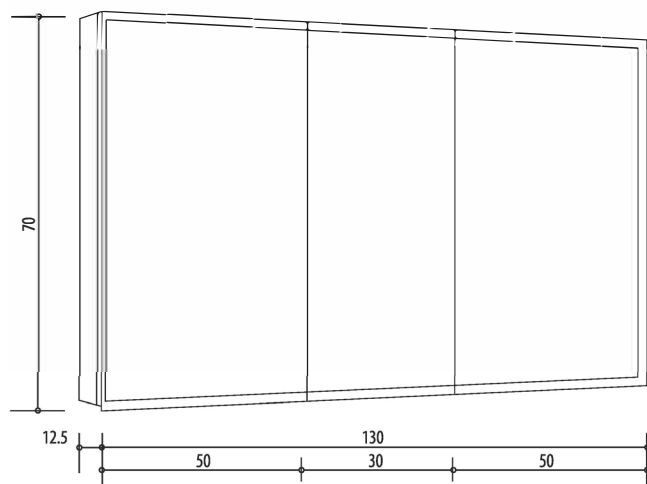

1617C0041

Armoire de toilette ILLUMINATO 130 x 71,5 x 12,5 cm profil en aluminium, 2 prises à double-prises, 3 portes à double miroir (50/30/50), éclairage LED, 6240 Lumen, réglable, IP24, 4000K, blanc