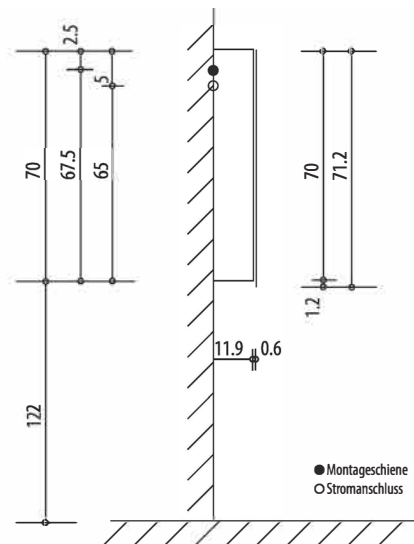

1617C0020

Armoire de toilette ILLUMINATO 50 x 71,5 x 12,5 cm profil en aluminium, 1 prise à double-prises, 1 porte à double miroir charnières à gauche éclairage LED, 3680 Lumen réglable, IP24, 4000K, blanc

Montageschiene + Stromanschluss  
Rail de suspension + Branchement électrique  
Guida di montaggio + Alimentazione

Position Steckdosen  
Position prises de courant  
Posizione prese di corrente

Document et photos non-contractuels. Tarif selon la date d'exportation du pdf, mentionné à titre indicatif. Les dimensions en millimètres s'entendent sous réserve des tolérances d'usine, d'éventuelles modifications ultérieures, de même que de nouvelles possibilités de montage. La responsabilité ne peut être engagée en cas de cotes manquantes ou erronées (CO art. 100)