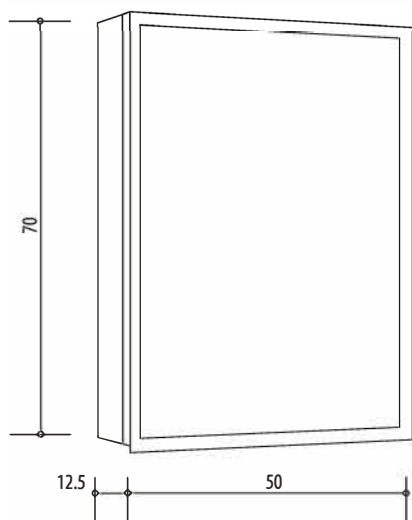

1617C0020

Armoire de toilette ILLUMINATO 50 x 71,5 x 12,5 cm profil en aluminium, 1 prise à double-prises, 1 porte à double miroir charnières à gauche éclairage LED, 3680 Lumen réglable, IP24, 4000K, blanc

Montageschiene + Stromanschluss  
Rail de suspension + Branchement électrique  
Guida di montaggio + Alimentazione

Position Steckdosen  
Position prises de courant  
Posizione prese di corrente

Document et photos non-contractuels. Tarif selon la date d'exportation du pdf, mentionné à titre indicatif. Les dimensions en millimètres s'entendent sous réserve des tolérances d'usine, d'éventuelles modifications ultérieures, de même que de nouvelles possibilités de montage. La responsabilité ne peut être engagée en cas de cotes manquantes ou erronées (CO art. 100)