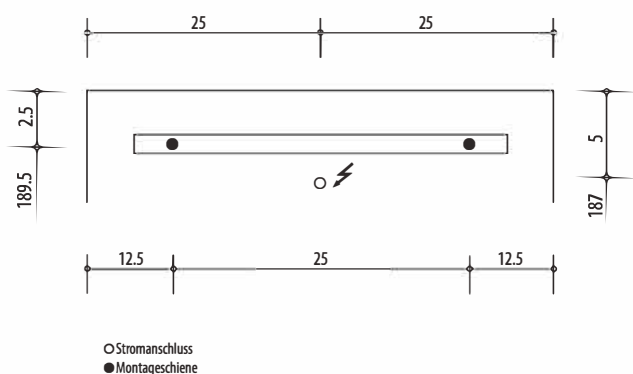

1617C0020

Armoire de toilette ILLUMINATO 50 x 71,5 x 12,5 cm profil en aluminium, 1 prise à double-prises, 1 porte à double miroir charnières à gauche éclairage LED, 3680 Lumen réglable, IP24, 4000K, blanc

Montageschiene + Stromanschluss  
Rail de suspension + Branchement électrique  
Guida di montaggio + Alimentazione

Position Steckdosen  
Position prises de courant  
Posizione prese di corrente

Document et photos non-contractuels. Tarif selon la date d'exportation du pdf, mentionné à titre indicatif. Les dimensions en millimètres s'entendent sous réserve des tolérances d'usine, d'éventuelles modifications ultérieures, de même que de nouvelles possibilités de montage. La responsabilité ne peut être engagée en cas de cotes manquantes ou erronées (CO art. 100)