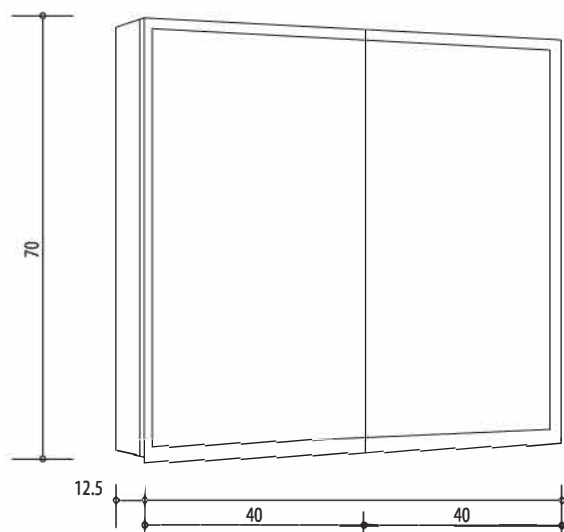

1617C0019

Armoire de toilette ILLUMINATO 80 x 71,5 x 12,5 cm profil en aluminium, 2 prises à double-prises, 2 portes à double miroir (40/40), éclairage LED 4640 Lumen, réglable, IP24, 4000K, blanc

Montageschiene + Stromanschluss
 Rail de suspension + Branchement électrique
 Guida di montaggio + Alimentazione

Position Steckdosen
 Position prises de courant
 Posizione prese di corrente

Document et photos non-contractuels. Tarif selon la date d'exportation du pdf, mentionné à titre indicatif. Les dimensions en millimètres s'entendent sous réserve des tolérances d'usine, d'éventuelles modifications ultérieures, de même que de nouvelles possibilités de montage. La responsabilité ne peut être engagée en cas de cotes manquantes ou erronées (CO art. 100)