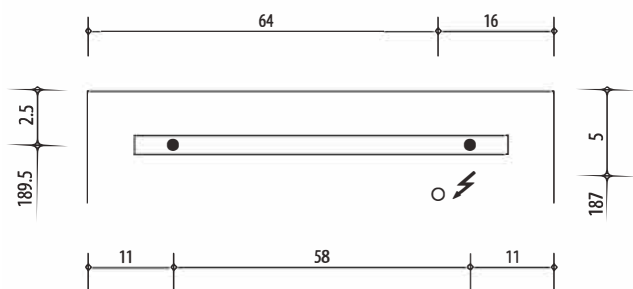

1617C0019

Armoire de toilette ILLUMINATO 80 x 71,5 x 12,5 cm profil en aluminium, 2 prises à double-prises, 2 portes à double miroir (40/40), éclairage LED 4640 Lumen, réglable, IP24, 4000K, blanc

Montageschiene + Stromanschluss
 Rail de suspension + Branchement électrique
 Guida di montaggio + Alimentazione

Position Steckdosen
 Position prises de courant
 Posizione prese di corrente

Document et photos non-contractuels. Tarif selon la date d'exportation du pdf, mentionné à titre indicatif. Les dimensions en millimètres s'entendent sous réserve des tolérances d'usine, d'éventuelles modifications ultérieures, de même que de nouvelles possibilités de montage. La responsabilité ne peut être engagée en cas de cotes manquantes ou erronées (CO art. 100)