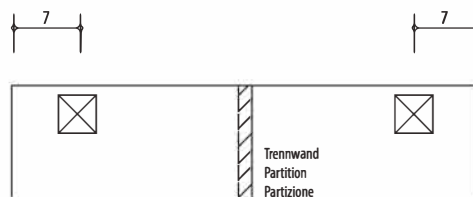

1617C0019

Armoire de toilette ILLUMINATO 80 x 71,5 x 12,5 cm profil en aluminium, 2 prises à double-prises, 2 portes à double miroir (40/40), éclairage LED 4640 Lumen, réglable, IP24, 4000K, blanc

Montageschiene + Stromanschluss
 Rail de suspension + Branchement électrique
 Guida di montaggio + Alimentazione

Position Steckdosen
 Position prises de courant
 Posizione prese di corrente

Document et photos non-contractuels. Tarif selon la date d'exportation du pdf, mentionné à titre indicatif. Les dimensions en millimètres s'entendent sous réserve des tolérances d'usine, d'éventuelles modifications ultérieures, de même que de nouvelles possibilités de montage. La responsabilité ne peut être engagée en cas de cotes manquantes ou erronées (CO art. 100)