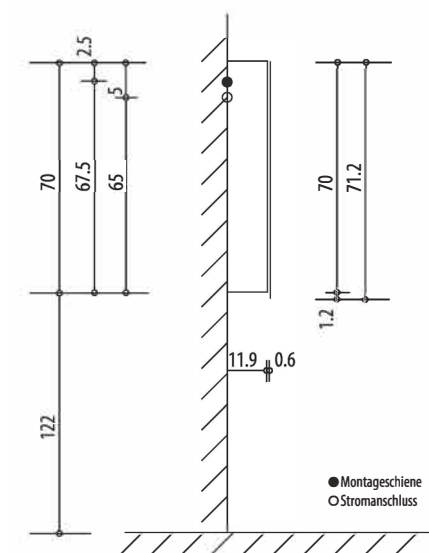

1617C0019

Armoire de toilette ILLUMINATO 80 x 71,5 x 12,5 cm profil en aluminium, 2 prises à double-prises, 2 portes à double miroir (40/40), éclairage LED 4640 Lumen, réglable, IP24, 4000K, blanc

Montageschiene + Stromanschluss
 Rail de suspension + Branchement électrique
 Guida di montaggio + Alimentazione

Position Steckdosen
 Position prises de courant
 Posizione prese di corrente

Document et photos non-contractuels. Tarif selon la date d'exportation du pdf, mentionné à titre indicatif. Les dimensions en millimètres s'entendent sous réserve des tolérances d'usine, d'éventuelles modifications ultérieures, de même que de nouvelles possibilités de montage. La responsabilité ne peut être engagée en cas de cotes manquantes ou erronées (CO art. 100)