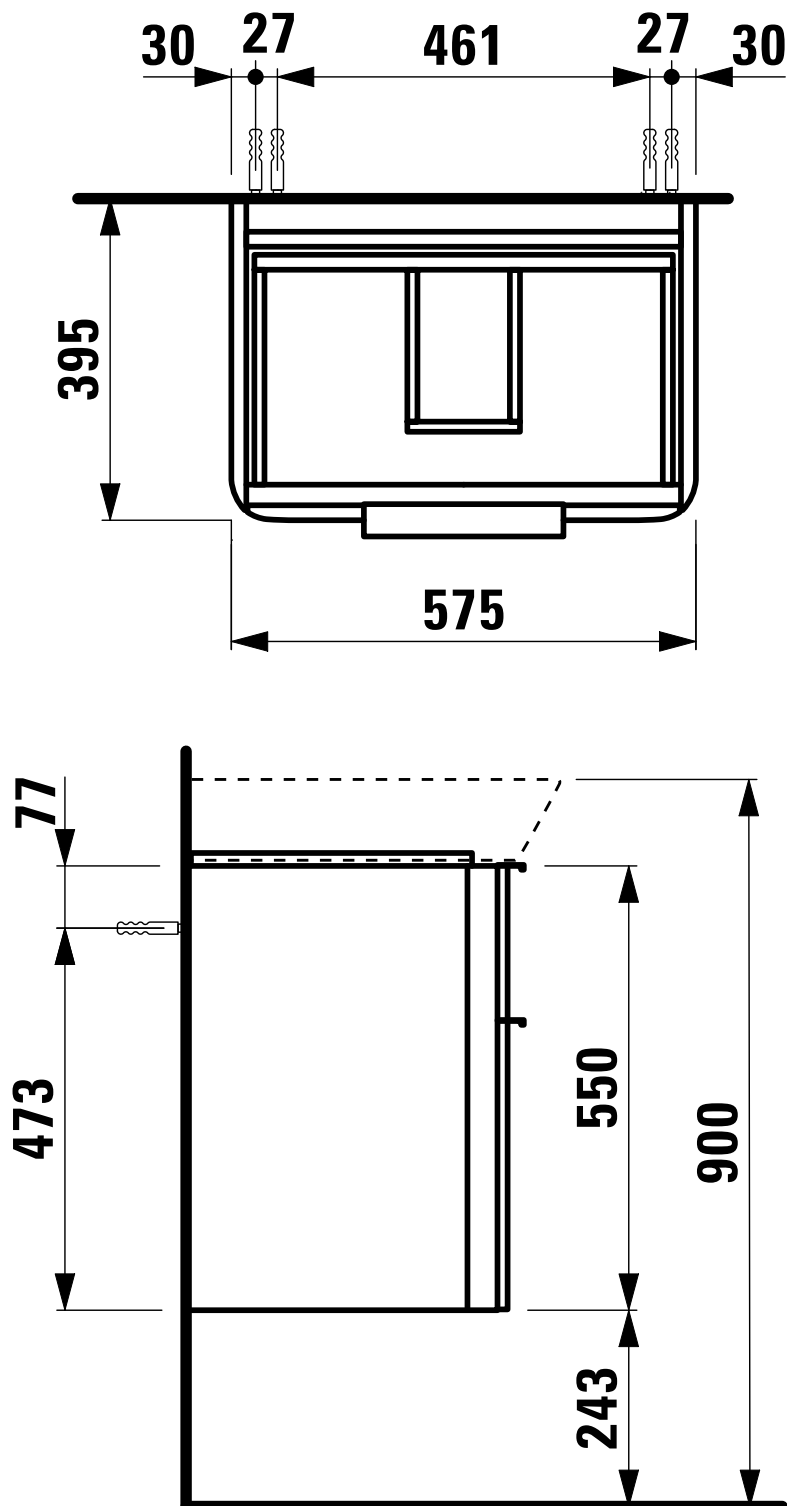

1616C3505

Élément inférieur MODERNA R 57,5 x 56,5 x 39,5 cm élément à 2 tiroirs, blanc mat

Document et photos non-contractuels. Tarif selon la date d'exportation du pdf, mentionné à titre indicatif. Les dimensions en millimètres s'entendent sous réserve des tolérances d'usine, d'éventuelles modifications ultérieures, de même que de nouvelles possibilités de montage. La responsabilité ne peut être engagée en cas de cotes manquantes ou erronées (CO art. 100)