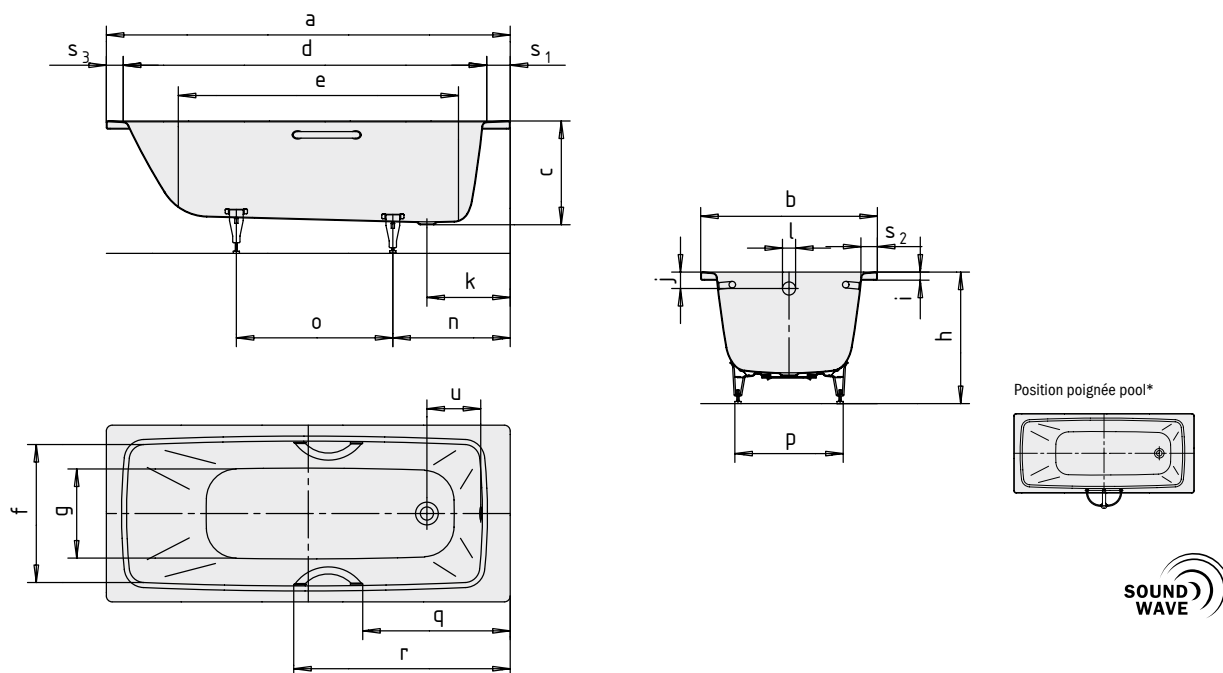

1610H0074

Baignoire 170 x 75 x 41 cm, CAYONO acier isolation phonique, standard, blanc

Longueur extérieure	a	1500	1600	1700	1700	1800 mm
Largeur extérieure	b	700	700	700	750	800 mm
Profondeur	c	410	410	410	410	410 mm
Longueur intérieure (haut)	d	1310	1410	1510	1510	1610 mm
Longueur intérieure (bas)	e	1010	1110	1210	1210	1310 mm
Largeur intérieure (haut)	f	570	570	570	610	660 mm
Largeur intérieure (bas)	g	400	400	400	450	510 mm
Hauteur, pieds compris	h	535-555	543-563	537-559	538-553	528-543 mm
Hauteur du rebord	i	32	32	32	32	32 mm
Distance arête supérieure/centre du trop-plein	j	65	65	65	65	65 mm
Distance bord/centre de la bonde	k	330	330	330	330	330 mm
Diamètre trop-plein	l	52	52	52	52	52 mm
Diamètre bonde	m	52	52	52	52	52 mm
Distance côté pieds bord/milieu du pied	n	450	450	455	450	450 mm
Écartement des pieds	o	560	655	742	745	820 mm
Largeur max. pied à pied	p	435	430	440	475	560 mm
Distance bord (côté pieds)/début de poignée	q	534,5	584,5	634,5	634,5	684,5 mm
Distance bord (côté pieds)/extrémité de poignée	r	808,5	858,5	908,5	908,5	958,5 mm
Largeur du rebord (côté pieds, grand côté)	s ₁ ; s ₂ ; s ₃	110; 63; 80	110; 63; 80	110; 63; 80	110; 63; 80	110; 63; 80 mm
Distance centre de la bonde/centre du trop-plein	u	213	213	213	213	213 mm
Volume utile** en litres		89	107	110	136	171
Poids de la baignoire émaillée en kg		42	45	50	50	56
Émaillage antidérapant partiel		455 x 315	455 x 315	455 x 315	575 x 375	575 x 375 mm
Émaillage antidérapant complet		655 x 315	735 x 315	855 x 315	855 x 375	935 x 375 mm

Document et photos non-contractuels. Tarif selon la date d'exportation du pdf, mentionné à titre indicatif. Les dimensions en millimètres s'entendent sous réserve des tolérances d'usine, d'éventuelles modifications ultérieures, de même que de nouvelles possibilités de montage. La responsabilité ne peut être engagée en cas de cotes manquantes ou erronées (CO art. 100)