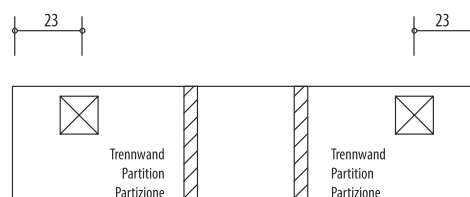

1617C0199

Armoire de toilette ILLUMINATO 180 x 71,5 x 12,5 cm profil en aluminium, 2 prises à double-prises, 3 portes à double miroir (60/60/60) éclairage LED, 5390 Lumen, réglable, IP24, 4000K, blanc

Montageschiene + Stromanschluss  
Rail de suspension + Branchement électrique  
Guida di montaggio + Alimentazione

Position Steckdosen  
Position prises de courant  
Posizione prese di corrente

Document et photos non-contractuels. Tarif selon la date d'exportation du pdf, mentionné à titre indicatif. Les dimensions en millimètres s'entendent sous réserve des tolérances d'usine, d'éventuelles modifications ultérieures, de même que de nouvelles possibilités de montage. La responsabilité ne peut être engagée en cas de cotes manquantes ou erronées (CO art. 100)