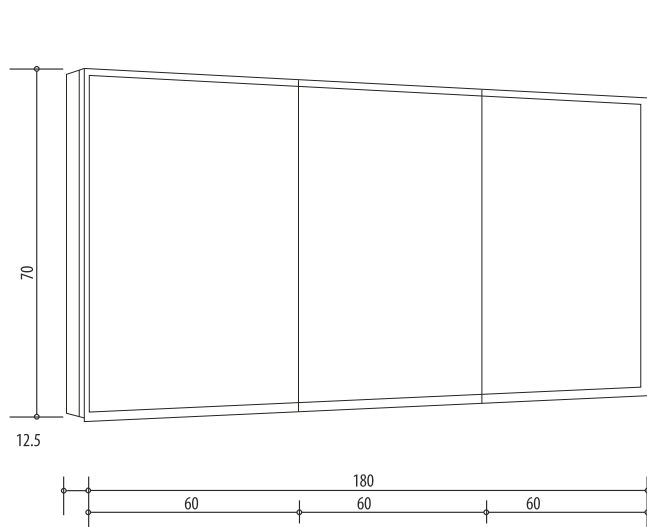

1617C0199

Armoire de toilette ILLUMINATO 180 x 71,5 x 12,5 cm profil en aluminium, 2 prises à double-prises, 3 portes à double miroir (60/60/60) éclairage LED, 5390 Lumen, réglable, IP24, 4000K, blanc

Montageschiene + Stromanschluss  
Rail de suspension + Branchement électrique  
Guida di montaggio + Alimentazione

Position Steckdosen  
Position prises de courant  
Posizione prese di corrente

Document et photos non-contractuels. Tarif selon la date d'exportation du pdf, mentionné à titre indicatif. Les dimensions en millimètres s'entendent sous réserve des tolérances d'usine, d'éventuelles modifications ultérieures, de même que de nouvelles possibilités de montage. La responsabilité ne peut être engagée en cas de cotes manquantes ou erronées (CO art. 100)