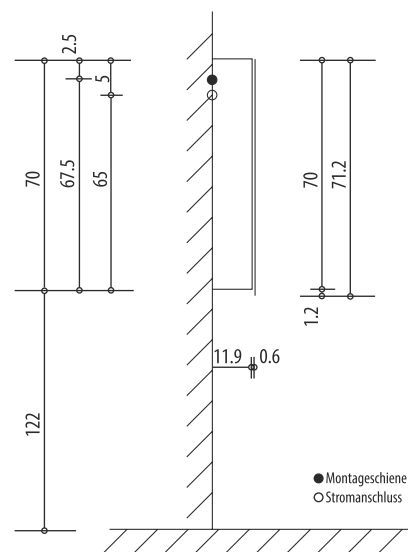

1617C0199

Armoire de toilette ILLUMINATO 180 x 71,5 x 12,5 cm profil en aluminium, 2 prises à double-prises, 3 portes à double miroir (60/60/60) éclairage LED, 5390 Lumen, réglable, IP24, 4000K, blanc

Montageschiene + Stromanschluss  
Rail de suspension + Branchement électrique  
Guida di montaggio + Alimentazione

Position Steckdosen  
Position prises de courant  
Posizione prese di corrente

Document et photos non-contractuels. Tarif selon la date d'exportation du pdf, mentionné à titre indicatif. Les dimensions en millimètres s'entendent sous réserve des tolérances d'usine, d'éventuelles modifications ultérieures, de même que de nouvelles possibilités de montage. La responsabilité ne peut être engagée en cas de cotes manquantes ou erronées (CO art. 100)