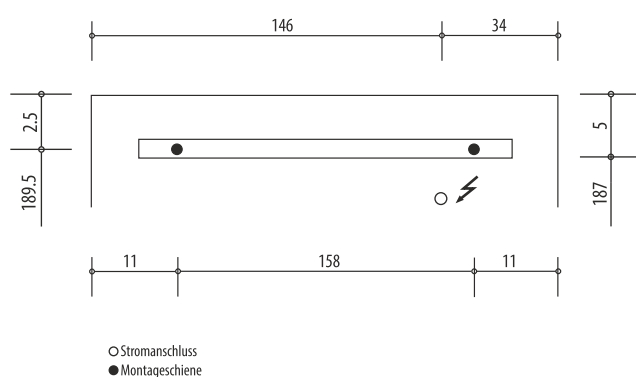

1617C0199

Armoire de toilette ILLUMINATO 180 x 71,5 x 12,5 cm profil en aluminium, 2 prises à double-prises, 3 portes à double miroir (60/60/60) éclairage LED, 5390 Lumen, réglable, IP24, 4000K, blanc

Montageschiene + Stromanschluss  
Rail de suspension + Branchement électrique  
Guida di montaggio + Alimentazione

Position Steckdosen  
Position prises de courant  
Posizione prese di corrente

Document et photos non-contractuels. Tarif selon la date d'exportation du pdf, mentionné à titre indicatif. Les dimensions en millimètres s'entendent sous réserve des tolérances d'usine, d'éventuelles modifications ultérieures, de même que de nouvelles possibilités de montage. La responsabilité ne peut être engagée en cas de cotes manquantes ou erronées (CO art. 100)