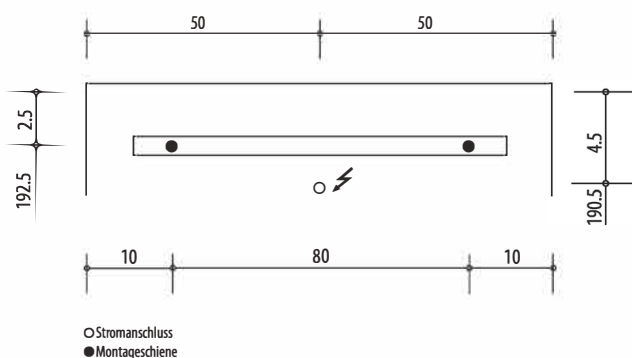

1617C0261

Armoire de toilette PURO LED 100 x 76,5 x 12,5 cm profil en aluminium, prise double en haut dans le boîte gauche, changeable, 2 portes à double miroir (50/50) éclairage LED 2733 Lumen 4000K, IP24, blanc

Montageschiene + Stromanschluss
 Rail de suspension + Branchement électrique
 Guida di montaggio + Alimentazione

Position Steckdosen
 Position prises de courant
 Posizione prese di corrente

Document et photos non-contractuels. Tarif selon la date d'exportation du pdf, mentionné à titre indicatif. Les dimensions en millimètres s'entendent sous réserve des tolérances d'usine, d'éventuelles modifications ultérieures, de même que de nouvelles possibilités de montage. La responsabilité ne peut être engagée en cas de cotes manquantes ou erronées (CO art. 100)