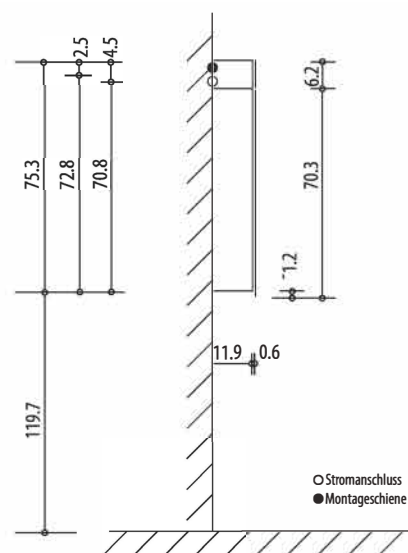

1617C0261

Armoire de toilette PURO LED 100 x 76,5 x 12,5 cm profil en aluminium, prise double en haut dans le boîte gauche, changeable, 2 portes à double miroir (50/50) éclairage LED 2733 Lumen 4000K, IP24, blanc

Montageschiene + Stromanschluss
 Rail de suspension + Branchement électrique
 Guida di montaggio + Alimentazione

Position Steckdosen
 Position prises de courant
 Posizione prese di corrente

Document et photos non-contractuels. Tarif selon la date d'exportation du pdf, mentionné à titre indicatif. Les dimensions en millimètres s'entendent sous réserve des tolérances d'usine, d'éventuelles modifications ultérieures, de même que de nouvelles possibilités de montage. La responsabilité ne peut être engagée en cas de cotes manquantes ou erronées (CO art. 100)