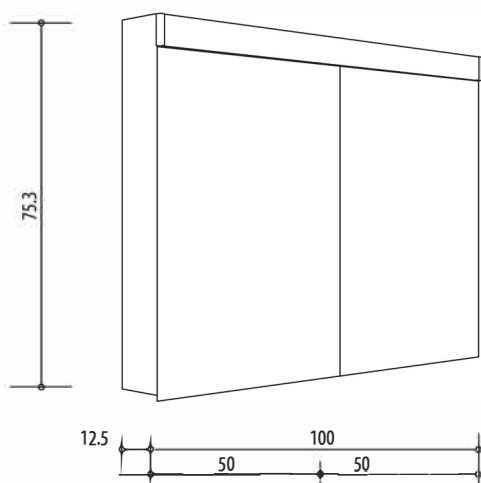

1617C0261

Armoire de toilette PURO LED 100 x 76,5 x 12,5 cm profil en aluminium, prise double en haut dans le boîte gauche, changeable, 2 portes à double miroir (50/50) éclairage LED 2733 Lumen 4000K, IP24, blanc

Montageschiene + Stromanschluss
 Rail de suspension + Branchement électrique
 Guida di montaggio + Alimentazione

Position Steckdosen
 Position prises de courant
 Posizione prese di corrente

Document et photos non-contractuels. Tarif selon la date d'exportation du pdf, mentionné à titre indicatif. Les dimensions en millimètres s'entendent sous réserve des tolérances d'usine, d'éventuelles modifications ultérieures, de même que de nouvelles possibilités de montage. La responsabilité ne peut être engagée en cas de cotes manquantes ou erronées (CO art. 100)