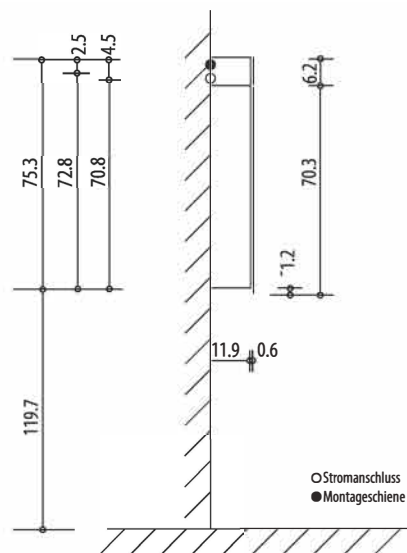

1617C0306

Armoire de toilette PURO LED 120 x 76,5 x 12,5 cm profil en aluminium, prise double en haut dans le boîte gauche, changeable, 2 portes à double miroir (60/60) éclairage LED 3630 Lumen 3000K, IP24, blanc

**Montageschiene + Stromanschluss**  
 Rail de suspension + Branchement électrique  
 Guida di montaggio + Alimentazione

**Position Steckdosen**  
 Position prises de courant  
 Posizione prese di corrente

Document et photos non-contractuels. Tarif selon la date d'exportation du pdf, mentionné à titre indicatif. Les dimensions en millimètres s'entendent sous réserve des tolérances d'usine, d'éventuelles modifications ultérieures, de même que de nouvelles possibilités de montage. La responsabilité ne peut être engagée en cas de cotes manquantes ou erronées (CO art. 100)