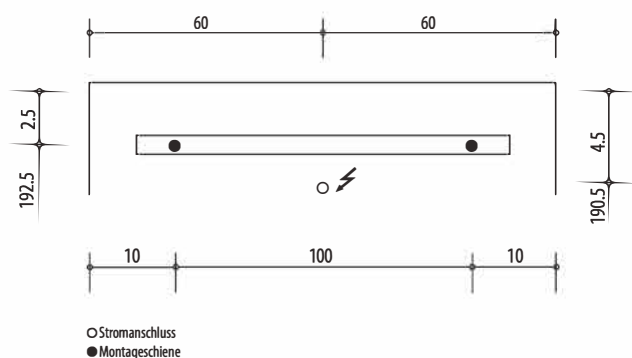

1617C0306

Armoire de toilette PURO LED 120 x 76,5 x 12,5 cm profil en aluminium, prise double en haut dans le boîte gauche, changeable, 2 portes à double miroir (60/60) éclairage LED 3630 Lumen 3000K, IP24, blanc

**Montageschiene + Stromanschluss**  
 Rail de suspension + Branchement électrique  
 Guida di montaggio + Alimentazione

**Position Steckdosen**  
 Position prises de courant  
 Posizione prese di corrente

Document et photos non-contractuels. Tarif selon la date d'exportation du pdf, mentionné à titre indicatif. Les dimensions en millimètres s'entendent sous réserve des tolérances d'usine, d'éventuelles modifications ultérieures, de même que de nouvelles possibilités de montage. La responsabilité ne peut être engagée en cas de cotes manquantes ou erronées (CO art. 100)