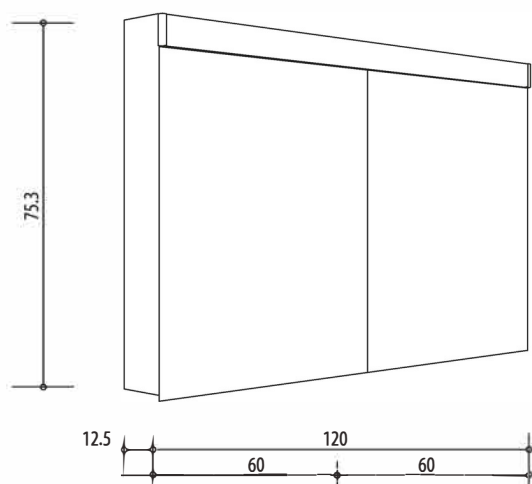

1617C0306

Armoire de toilette PURO LED 120 x 76,5 x 12,5 cm profil en aluminium, prise double en haut dans le boîte gauche, changeable, 2 portes à double miroir (60/60) éclairage LED 3630 Lumen 3000K, IP24, blanc

Document et photos non-contractuels. Tarif selon la date d'exportation du pdf, mentionné à titre indicatif. Les dimensions en millimètres s'entendent sous réserve des tolérances d'usine, d'éventuelles modifications ultérieures, de même que de nouvelles possibilités de montage. La responsabilité ne peut être engagée en cas de cotes manquantes ou erronées (CO art. 100)