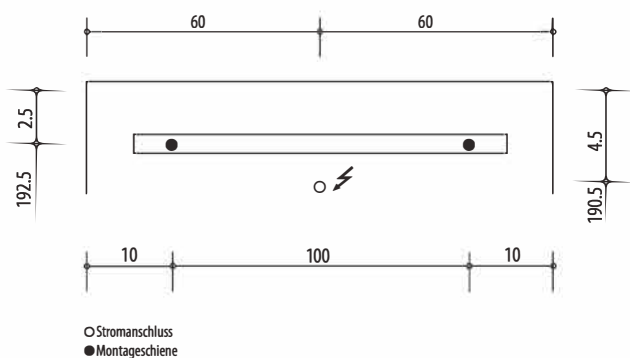

1617C0307

Armoire de toilette PURO LED 130 x 76,5 x 12,5 cm profil en aluminium, prise double en haut dans le boîte gauche, changeable, 3 portes à double miroir (50/30/50) éclairage LED 3630 Lumen 3000K, IP24, blanc

Montageschiene + Stromanschluss
Rail de suspension + Branchement électrique
Guida di montaggio + Alimentazione

Position Steckdosen
Position prises de courant
Posizione prese di corrente

Document et photos non-contractuels. Tarif selon la date d'exportation du pdf, mentionné à titre indicatif. Les dimensions en millimètres s'entendent sous réserve des tolérances d'usine, d'éventuelles modifications ultérieures, de même que de nouvelles possibilités de montage. La responsabilité ne peut être engagée en cas de cotes manquantes ou erronées (CO art. 100)