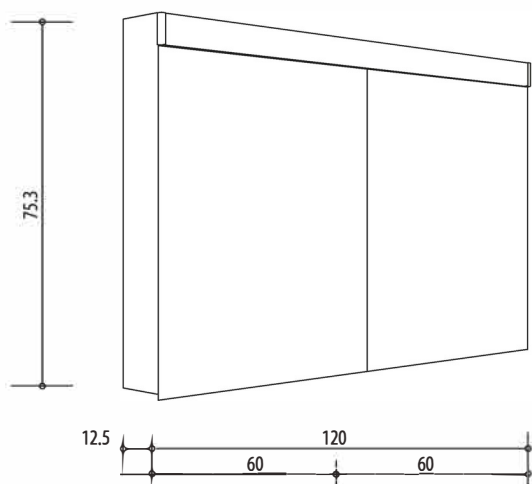

1617C0307

Armoire de toilette PURO LED 130 x 76,5 x 12,5 cm profil en aluminium, prise double en haut dans le boîte gauche, changeable, 3 portes à double miroir (50/30/50) éclairage LED 3630 Lumen 3000K, IP24, blanc

Montageschiene + Stromanschluss
Rail de suspension + Branchement électrique
Guida di montaggio + Alimentazione

Position Steckdosen
Position prises de courant
Posizione prese di corrente

Document et photos non-contractuels. Tarif selon la date d'exportation du pdf, mentionné à titre indicatif. Les dimensions en millimètres s'entendent sous réserve des tolérances d'usine, d'éventuelles modifications ultérieures, de même que de nouvelles possibilités de montage. La responsabilité ne peut être engagée en cas de cotes manquantes ou erronées (CO art. 100)