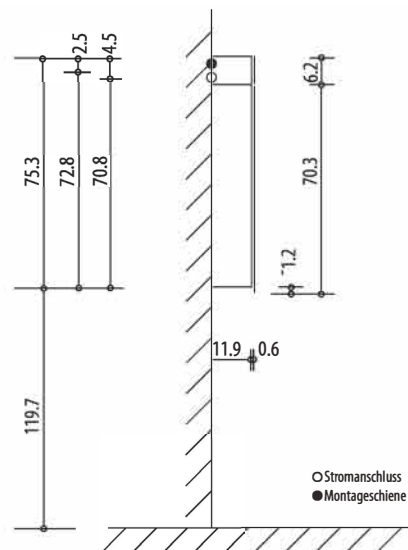

1617C0307

Armoire de toilette PURO LED 130 x 76,5 x 12,5 cm profil en aluminium, prise double en haut dans le boîte gauche, changeable, 3 portes à double miroir (50/30/50) éclairage LED 3630 Lumen 3000K, IP24, blanc

Montageschiene + Stromanschluss
Rail de suspension + Branchement électrique
Guida di montaggio + Alimentazione

Position Steckdosen
Position prises de courant
Posizione prese di corrente

Document et photos non-contractuels. Tarif selon la date d'exportation du pdf, mentionné à titre indicatif. Les dimensions en millimètres s'entendent sous réserve des tolérances d'usine, d'éventuelles modifications ultérieures, de même que de nouvelles possibilités de montage. La responsabilité ne peut être engagée en cas de cotes manquantes ou erronées (CO art. 100)