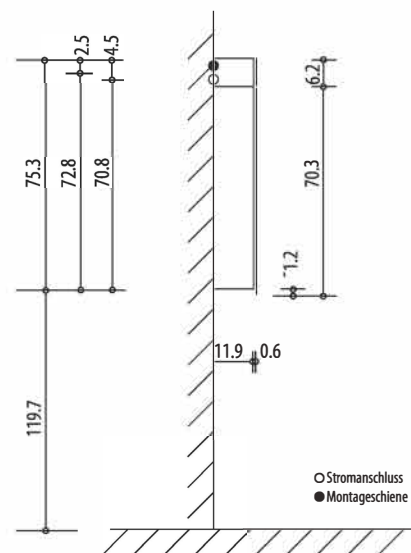

1617C0308

Armoire de toilette PURO LED 150 x 76,5 x 12,5 cm profil en aluminium, prise double en haut dans le boîte gauche, changeable, 3 portes à double miroir (60/30/60) éclairage LED 4540 Lumen 3000K, IP24, blanc

Montageschiene + Stromanschluss
Rail de suspension + Branchement électrique
Guida di montaggio + Alimentazione

Position Steckdosen
Position prises de courant
Posizione prese di corrente

Document et photos non-contractuels. Tarif selon la date d'exportation du pdf, mentionné à titre indicatif. Les dimensions en millimètres s'entendent sous réserve des tolérances d'usine, d'éventuelles modifications ultérieures, de même que de nouvelles possibilités de montage. La responsabilité ne peut être engagée en cas de cotes manquantes ou erronées (CO art. 100)