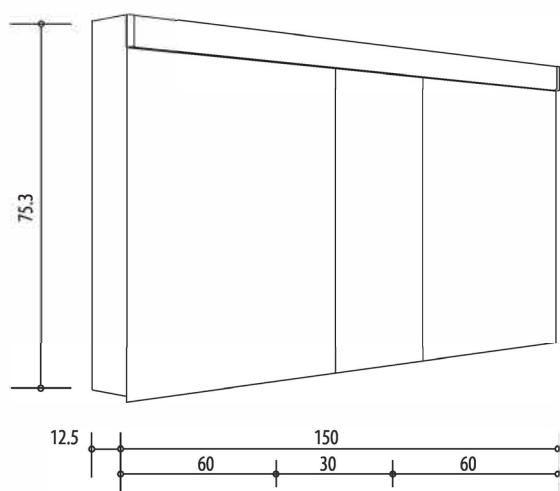

1617C0308

Armoire de toilette PURO LED 150 x 76,5 x 12,5 cm profil en aluminium, prise double en haut dans le boîte gauche, changeable, 3 portes à double miroir (60/30/60) éclairage LED 4540 Lumen 3000K, IP24, blanc