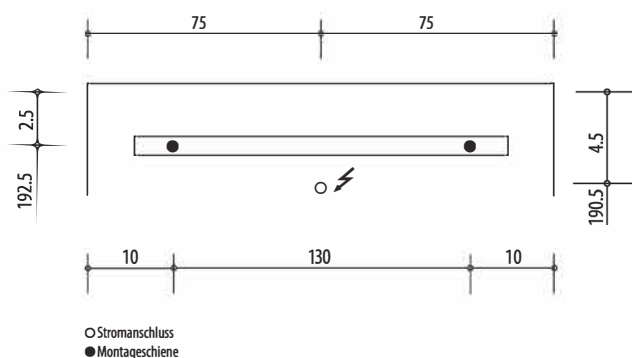

1617C0308

Armoire de toilette PURO LED 150 x 76,5 x 12,5 cm profil en aluminium, prise double en haut dans le boîte gauche, changeable, 3 portes à double miroir (60/30/60) éclairage LED 4540 Lumen 3000K, IP24, blanc

Montageschiene + Stromanschluss
Rail de suspension + Branchement électrique
Guida di montaggio + Alimentazione

Position Steckdosen
Position prises de courant
Posizione prese di corrente

Document et photos non-contractuels. Tarif selon la date d'exportation du pdf, mentionné à titre indicatif. Les dimensions en millimètres s'entendent sous réserve des tolérances d'usine, d'éventuelles modifications ultérieures, de même que de nouvelles possibilités de montage. La responsabilité ne peut être engagée en cas de cotes manquantes ou erronées (CO art. 100)