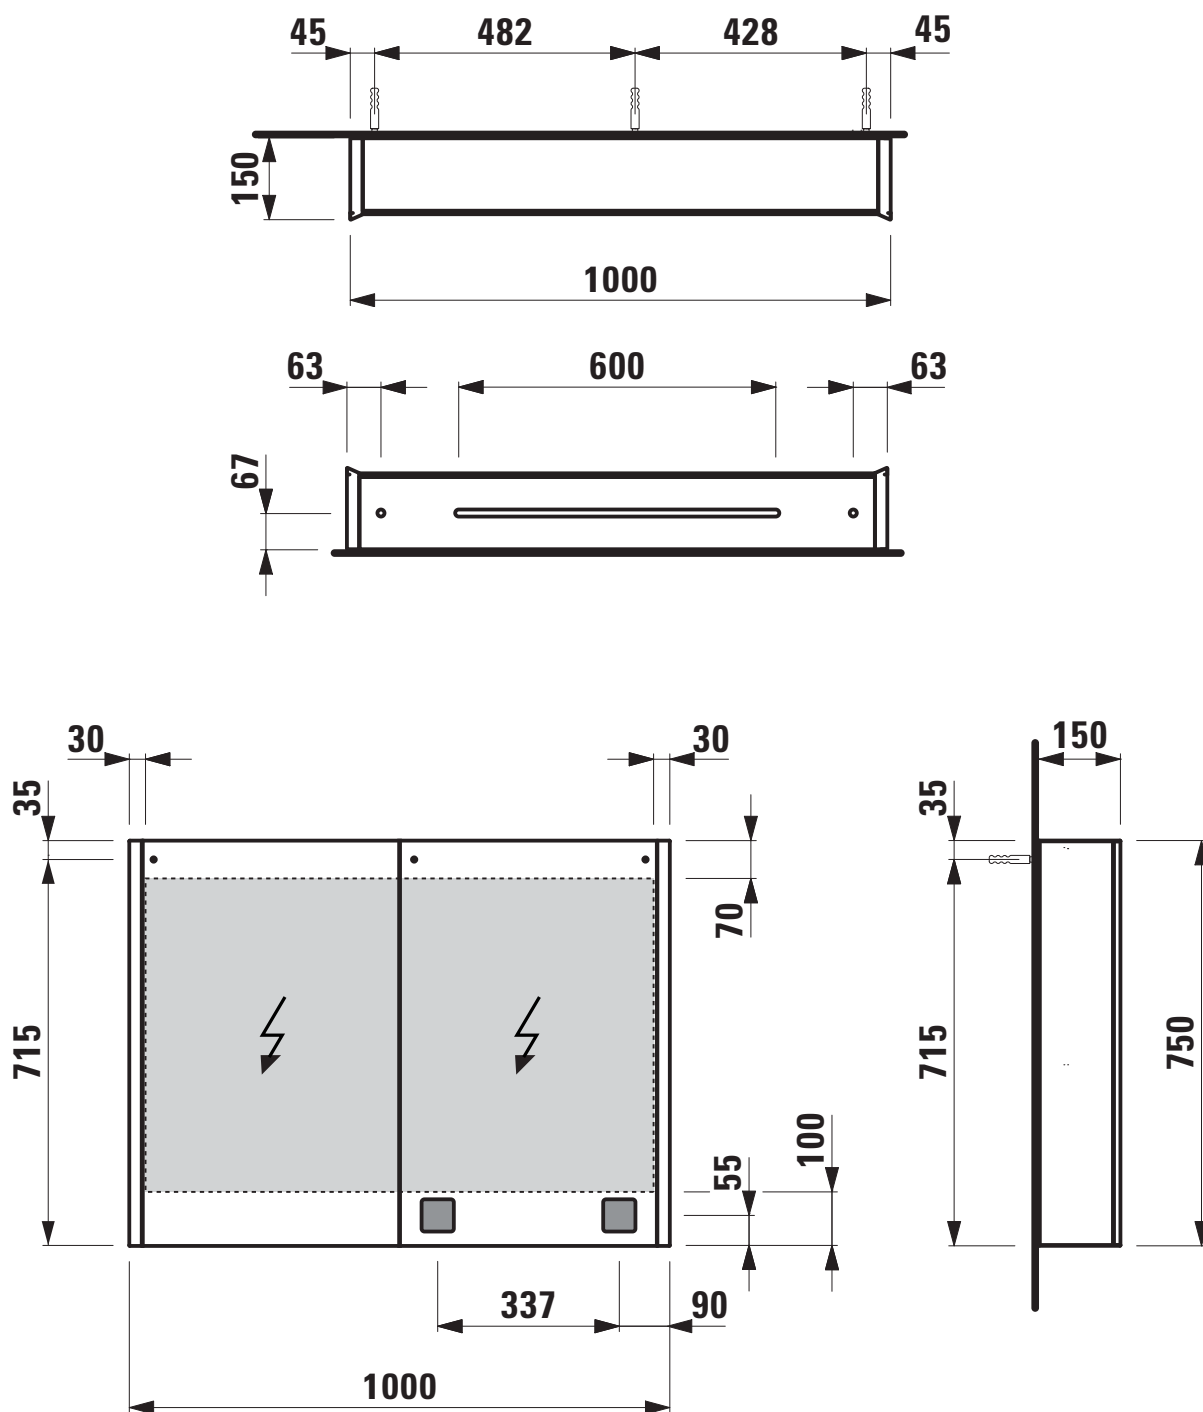

1617C0461

Armoire de toilette FRAME 25 LED 100,0 x 75,0 x 15,0 cm 2 portes à double miroir 2 prises, éclairage LED vertical, 4000 Kelvin, 2x 14 W IP44, miroir

Document et photos non-contractuels. Tarif selon la date d'exportation du pdf, mentionné à titre indicatif. Les dimensions en millimètres s'entendent sous réserve des tolérances d'usine, d'éventuelles modifications ultérieures, de même que de nouvelles possibilités de montage. La responsabilité ne peut être engagée en cas de cotes manquantes ou erronées (CO art. 100)