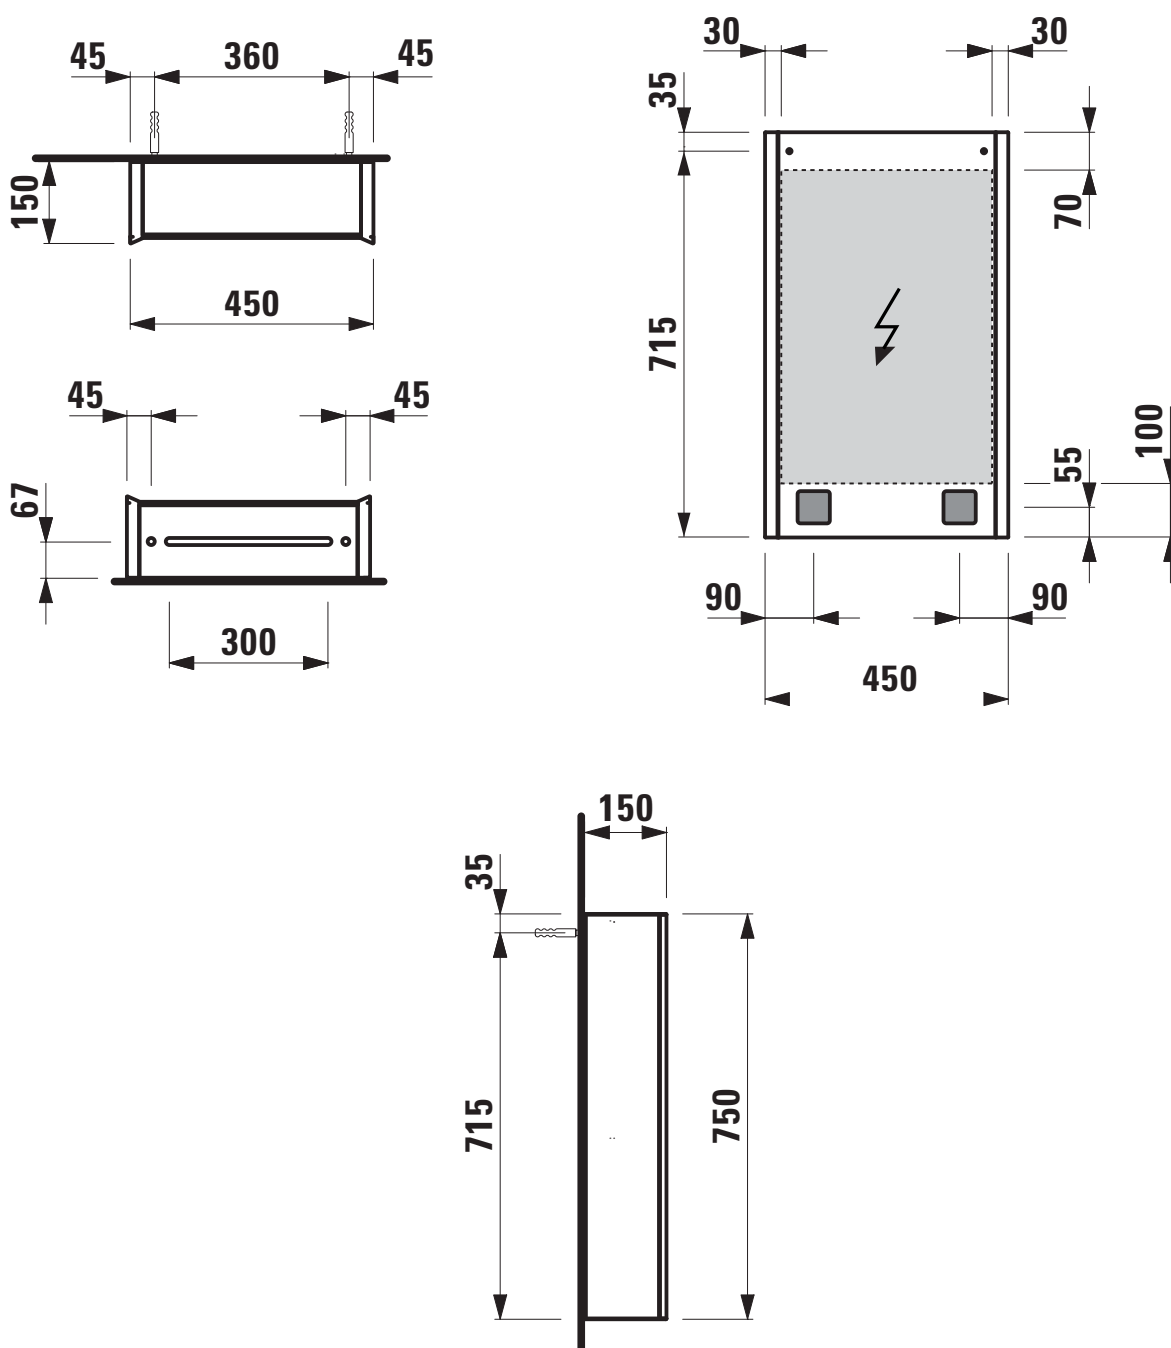

1617C0462

Armoire de toilette FRAME 25 LED 45,0 x 75,0 x 15,0 cm 1 porte à double miroir charnières à gauche, 2 prises éclairage LED vertical 4000 Kelvin, 2x 14 W, IP44, verre blanc

Document et photos non-contractuels. Tarif selon la date d'exportation du pdf, mentionné à titre indicatif. Les dimensions en millimètres s'entendent sous réserve des tolérances d'usine, d'éventuelles modifications ultérieures, de même que de nouvelles possibilités de montage. La responsabilité ne peut être engagée en cas de cotes manquantes ou erronées (CO art. 100)